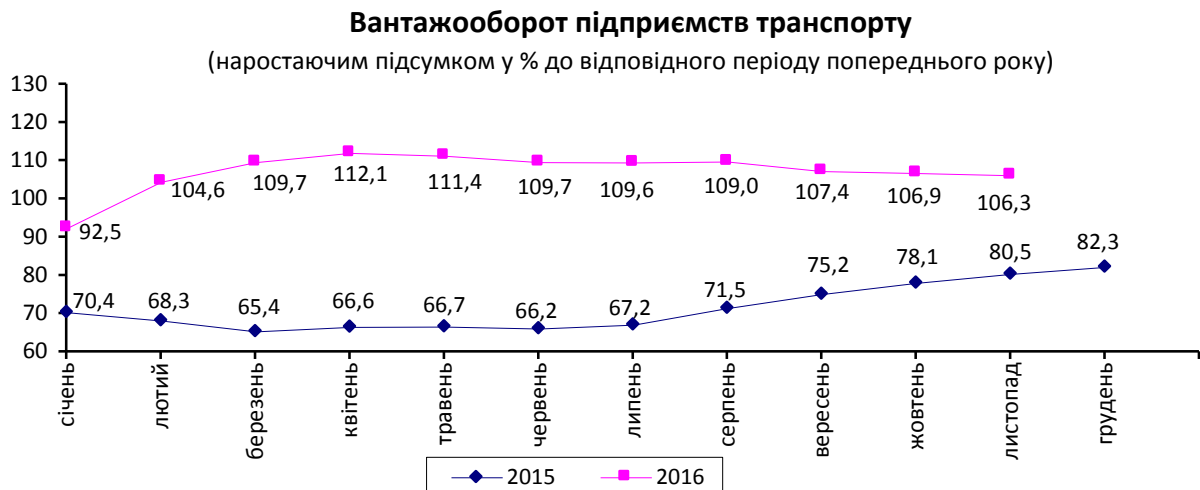

21.12.2016 № 341

Підсумки роботи транспорту Дніпропетровської області у січні–листопаді 2016 року

У січні–листопаді 2016р. **вантажооборот** підприємств транспорту зріс на 6,3% порівняно з січнем–листопадом 2015р. та склав 24682,5 млн.ткм.

Усіма видами транспорту області перевезено 95191,2 тис.т **вантажів**, що на 0,2% більше, ніж у січні–листопаді попереднього року.

Вантажні перевезення

	Вантажооборот		Перевезено (відправлено) вантажів	
	млн.ткм	у % до січня–листопада 2015	тис.т	у % до січня–листопада 2015
Транспорт	24682,5	106,3	95191,2	100,2
залізничний	22178,1	105,3	79023,0	95,3
автомобільний ¹	2457,8	116,0	15644,3	134,3
водний	40,7	111,3	521,3	129,2
авіаційний	5,9	165,3	2,6	263,7

У січні–листопаді 2016р. виконано **пасажи́рооборот** в обсязі 5365,3 млн.пас.км (зменшення на 8,8% порівняно з січнем–листопадом 2015р.).

Послугами **пасажи́рського транспорту** скористались 307,4 млн. пасажирів, що на 20,4% менше, ніж у відповідному періоді 2015р.