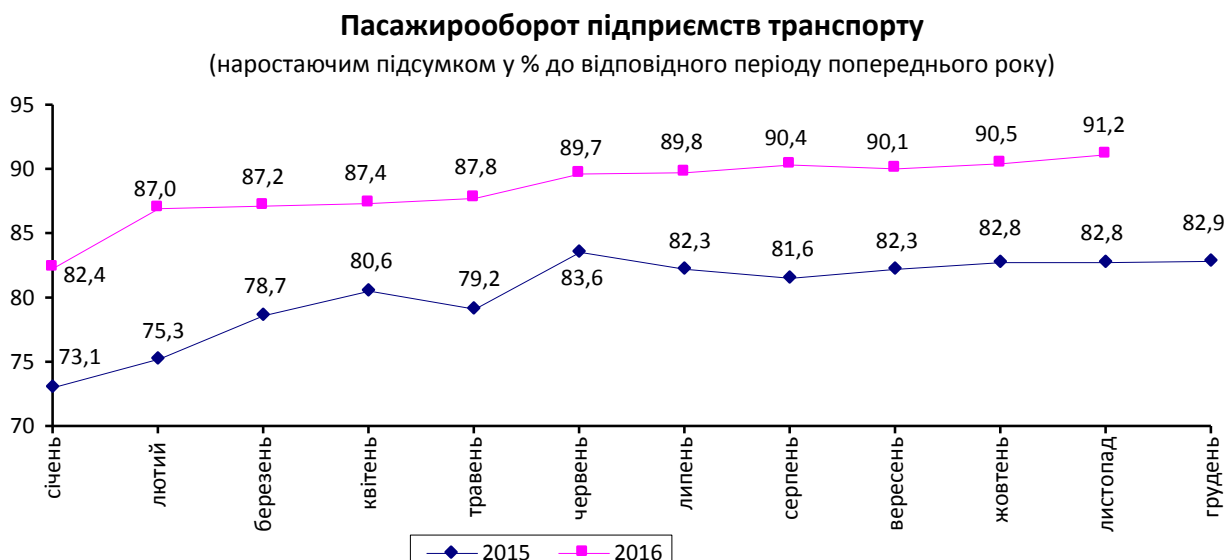

21.12.2016 № 341

Підсумки роботи транспорту Дніпропетровської області у січні–листопаді 2016 року

У січні–листопаді 2016р. **вантажооборот** підприємств транспорту зріс на 6,3% порівняно з січнем–листопадом 2015р. та склав 24682,5 млн.ткм.

Усіма видами транспорту області перевезено 95191,2 тис.т **вантажів**, що на 0,2% більше, ніж у січні–листопаді попереднього року.

Вантажні перевезення

	Вантажооборот		Перевезено (відправлено) вантажів	
	млн.ткм	у % до січня–листопада 2015	тис.т	у % до січня–листопада 2015
Транспорт	24682,5	106,3	95191,2	100,2
залізничний	22178,1	105,3	79023,0	95,3
автомобільний ¹	2457,8	116,0	15644,3	134,3
водний	40,7	111,3	521,3	129,2
авіаційний	5,9	165,3	2,6	263,7

У січні–листопаді 2016р. виконано **пасажи́рооборот** в обсязі 5365,3 млн.пас.км (зменшення на 8,8% порівняно з січнем–листопадом 2015р.).

Послугами **пасажи́рського транспорту** скористались 307,4 млн. пасажирів, що на 20,4% менше, ніж у відповідному періоді 2015р.