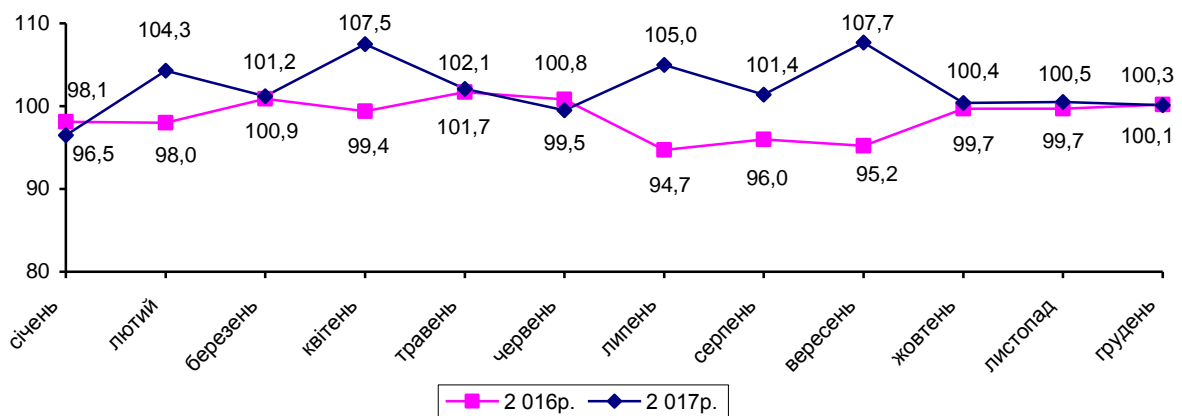

17.01.2018 № 03

Індекс сільськогосподарської продукції у 2017 році (попередні дані)

У 2017р. індекс сільськогосподарської продукції порівняно з 2016р. становив 100,1%.

Індекси сільськогосподарської продукції

(у % до відповідного періоду попереднього року, наростаючим підсумком)

Індекси сільськогосподарської продукції за категоріями виробників

(у % до попереднього року)

	Продукція сільського господарства	У тому числі	
		продукція рослинництва	продукція тваринництва
Господарства усіх категорій	100,1	99,5	101,3
у тому числі			
сільськогосподарські підприємства	101,8	100,4	104,4
господарства населення	97,5	98,4	94,3

Географічне охоплення

Спостереження охоплює усі регіони України, крім тимчасово окупованої території Автономної Республіки Крим і м. Севастополя, а також частини зони проведення антитерористичної операції.

Методологія та визначення

Індекс сільськогосподарської продукції відображає рівень змін фізичного обсягу виробництва продукції сільського господарства, виробленої за періоди, що обрані для порівняння.

Продукція сільського господарства у постійних цінах – вартість продукції рослинництва та тваринництва, виробленої упродовж певного періоду часу, у постійних цінах.