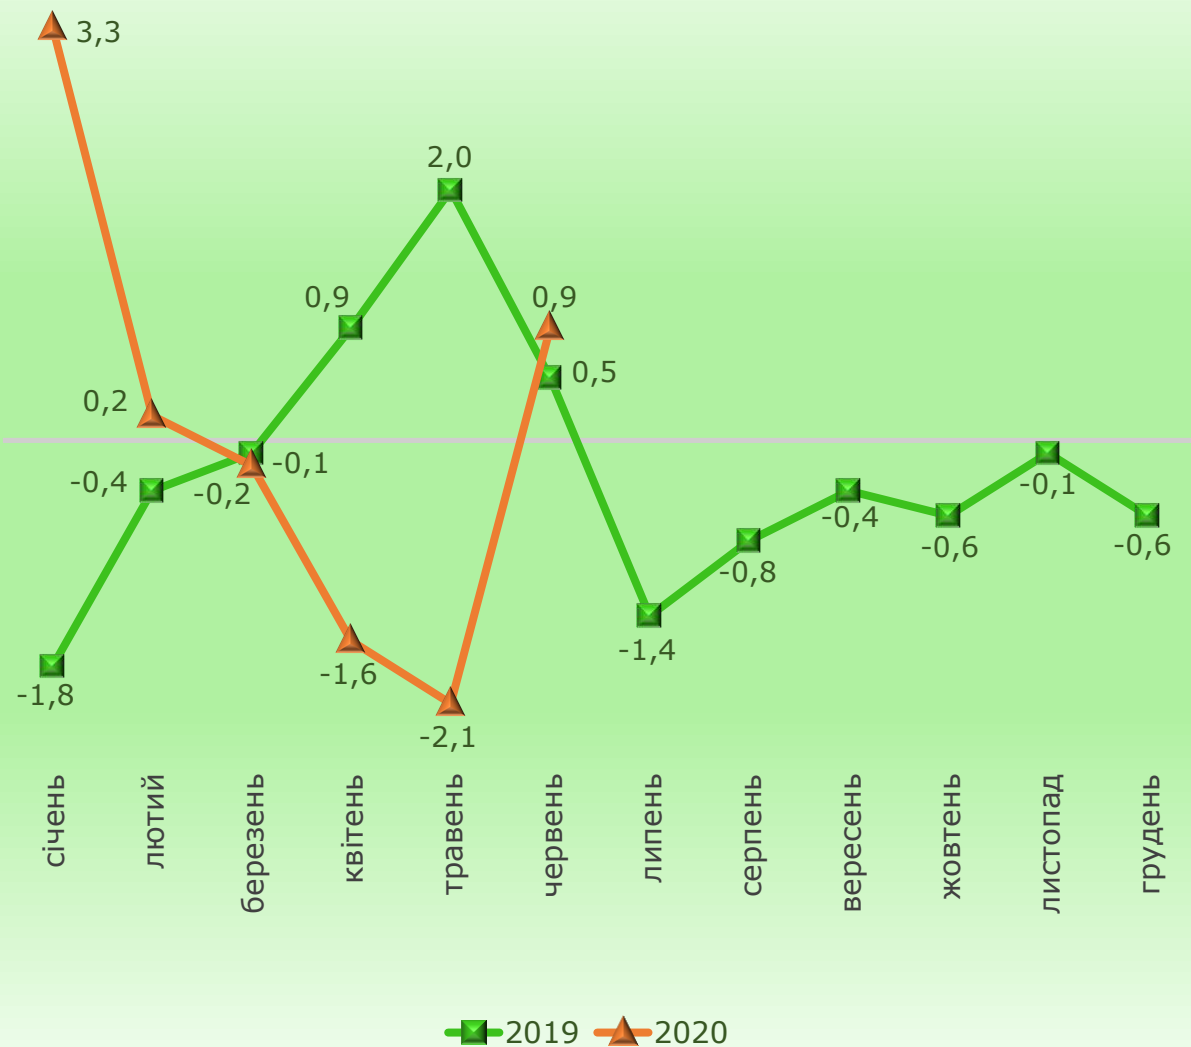

Головне управління статистики у Дніпропетровській області

Зміни споживчих цін на транспорт у 2019–2020 роках (у % до попереднього місяця)