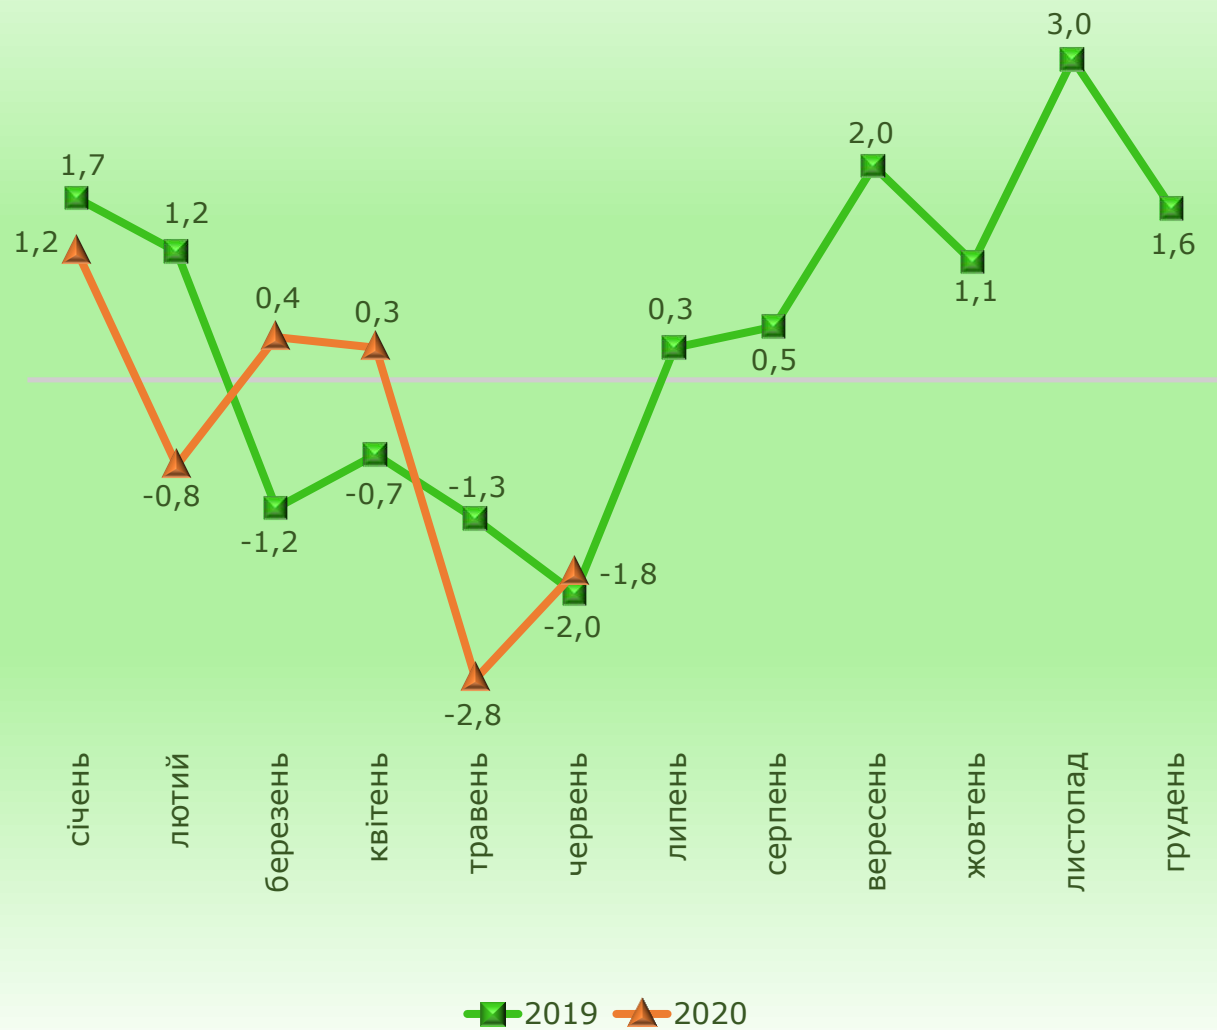

Головне управління статистики у Дніпропетровській області