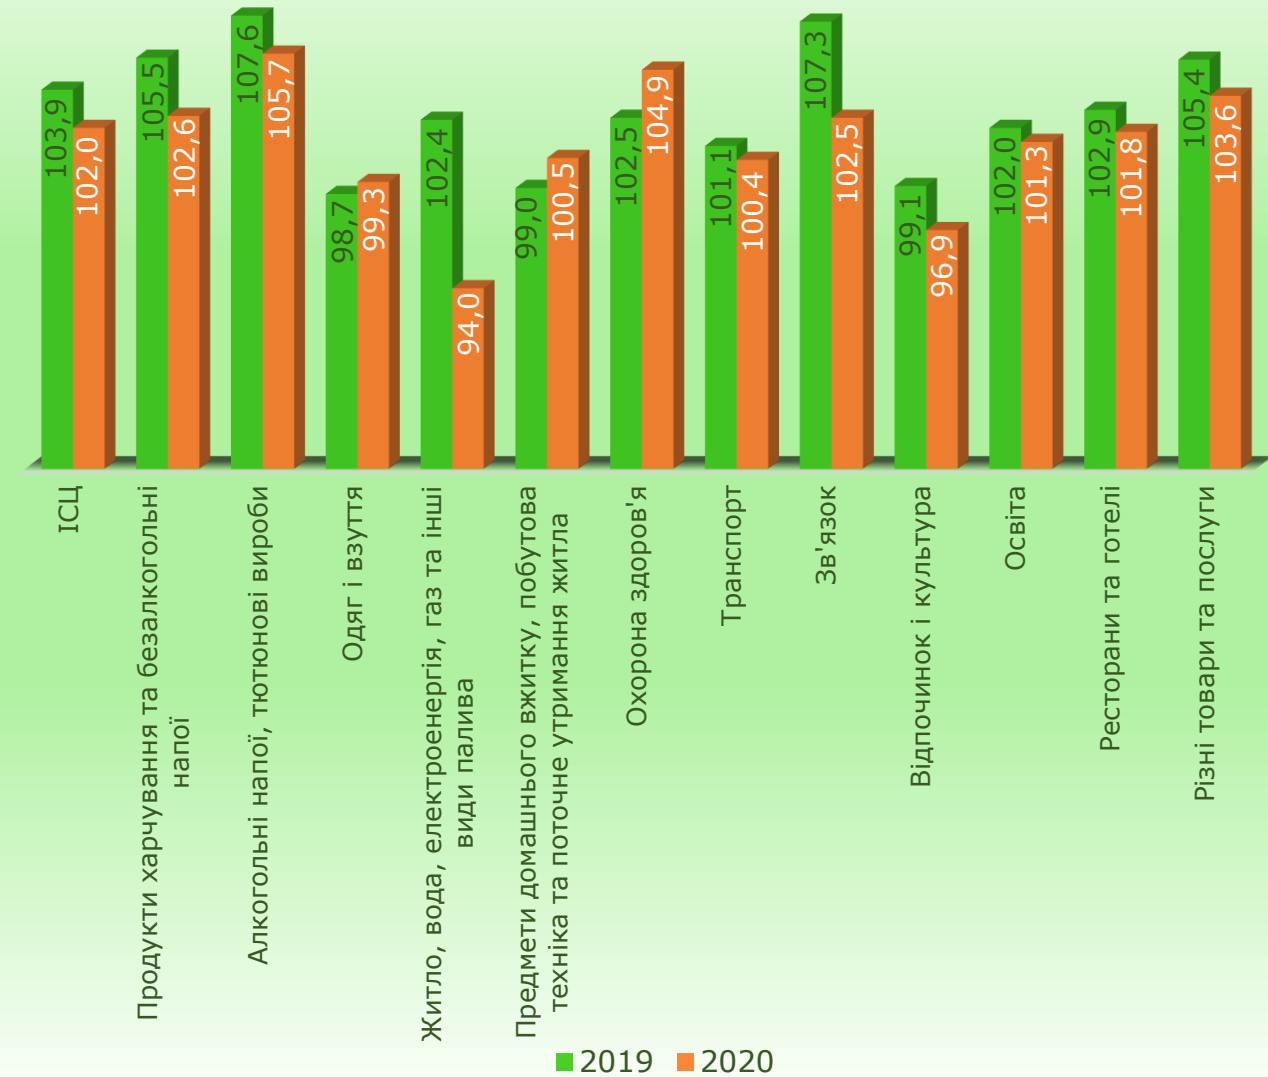

Державна служба статистики України  
Головне управління статистики у Дніпропетровській області

**ІНДЕКС СПОЖИВЧИХ ЦІН  
У ДНІПРОПЕТРОВСЬКІЙ ОБЛАСТІ  
У ЧЕРВНІ 2020 РОКУ**

**100,5%**

### Індекси споживчих цін у 2019–2020 роках (у % до попереднього місяця)

### Індекси споживчих цін у червні 2019–2020 років (у % до грудня попереднього року)

### Зміни споживчих цін на основні групи продуктів харчування у червні 2019–2020 років (у % до грудня попереднього року)