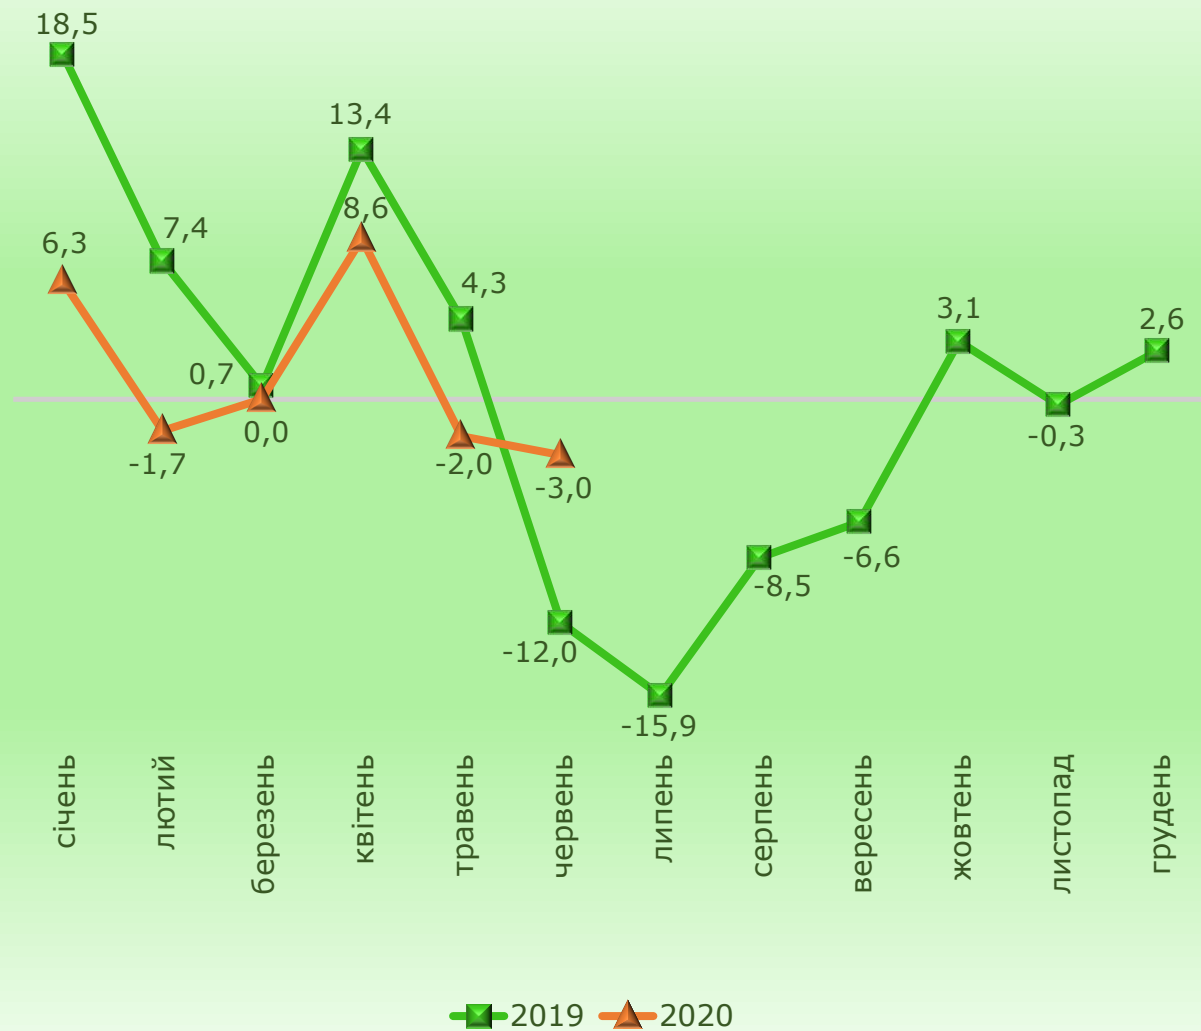

### Індекси споживчих цін у червні 2019–2020 років (у % до грудня попереднього року)

### Зміни споживчих цін на основні групи продуктів харчування у червні 2019–2020 років (у % до грудня попереднього року)

### Зміни споживчих цін на продукти харчування у 2019–2020 роках (у % до попереднього місяця)

### Зміни споживчих цін на овочі у 2019–2020 роках (у % до попереднього місяця)