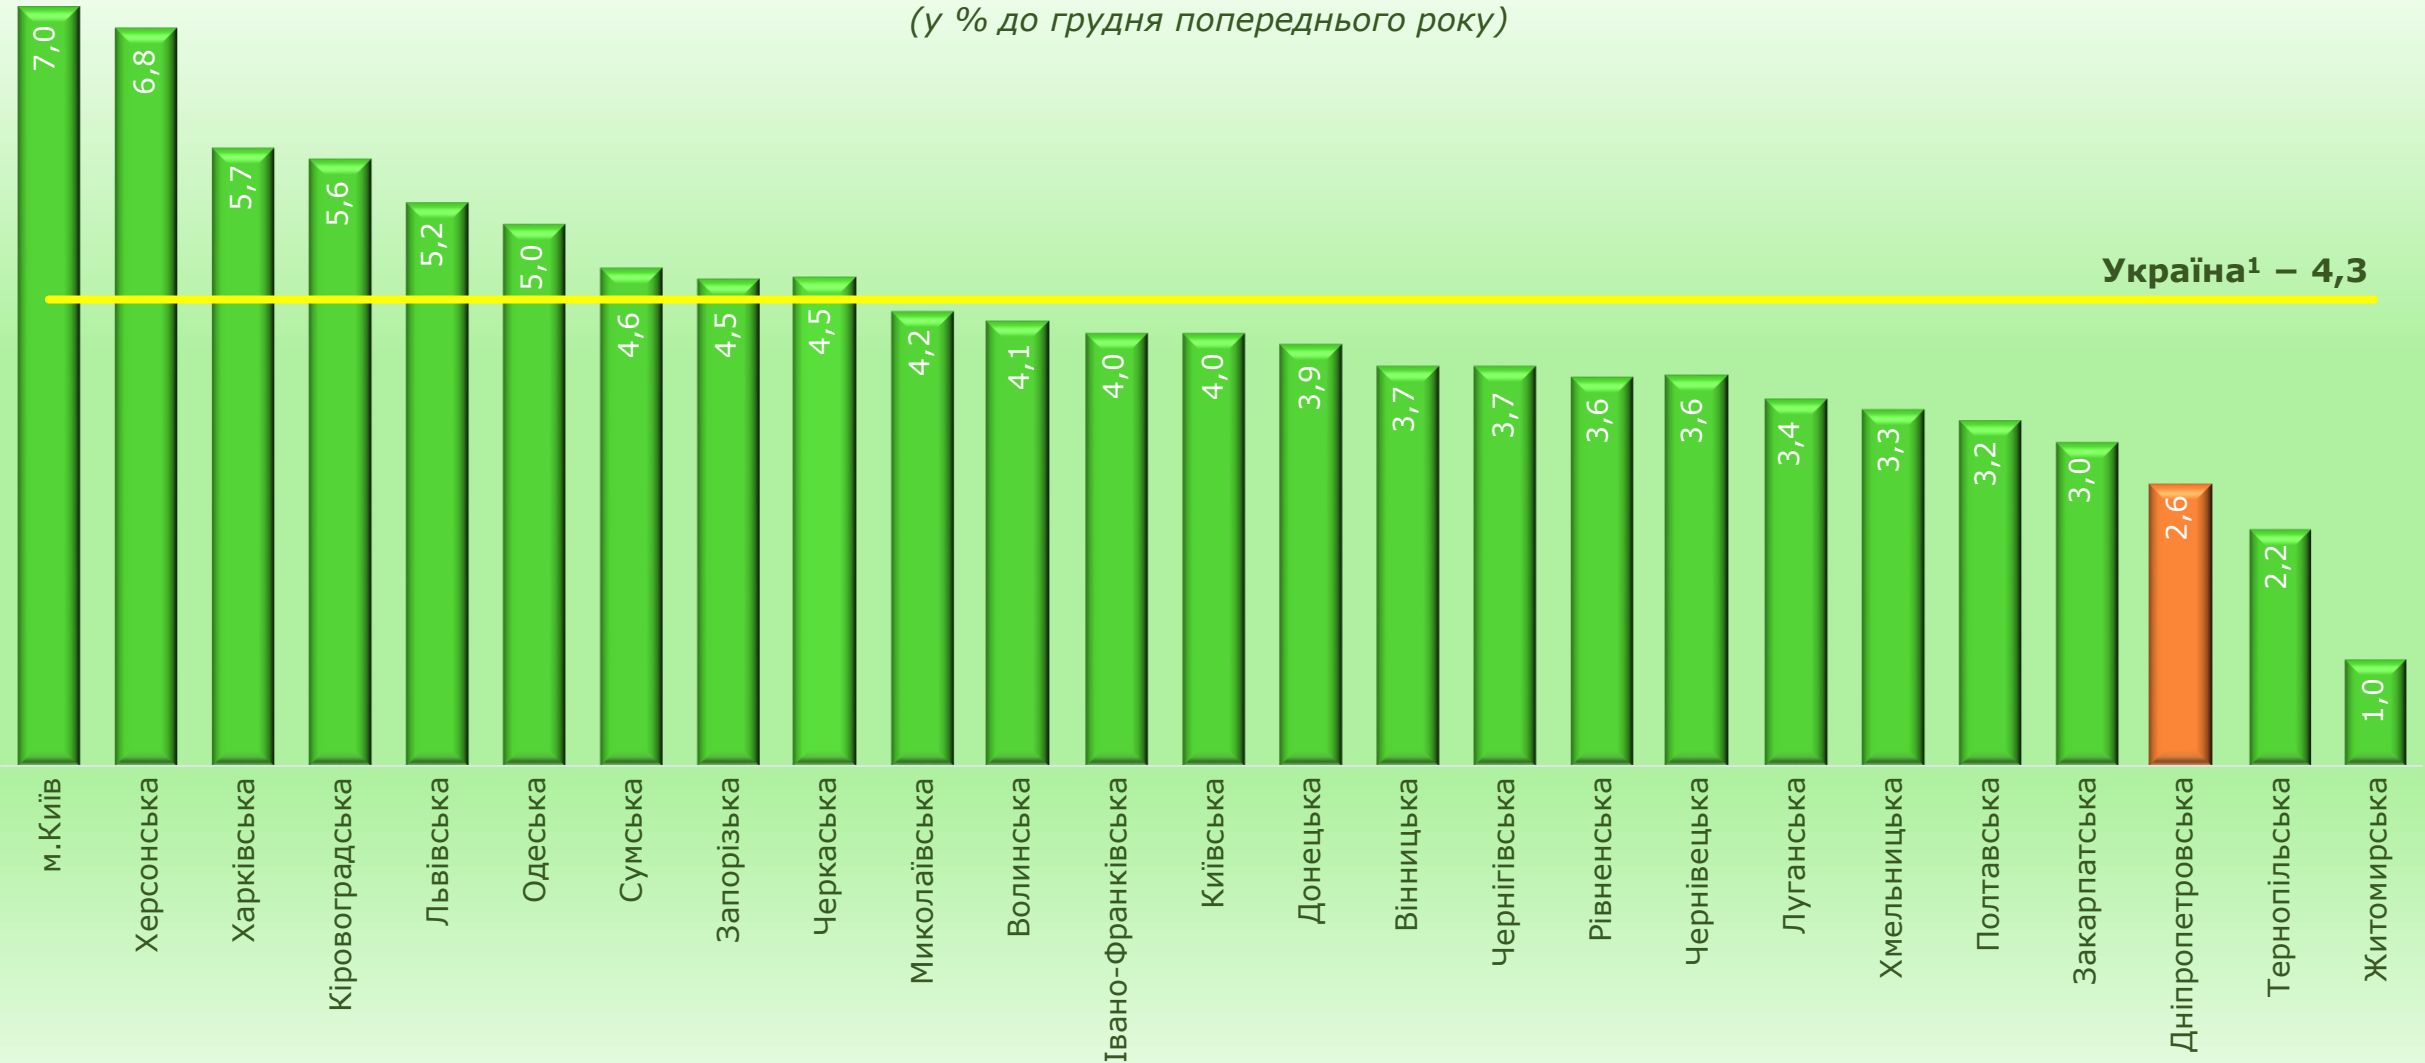

# Головне управління статистики у Дніпропетровській області

Зміни споживчих цін за регіонами країни у червні 2020 року  
(у % до грудня попереднього року)

<sup>1</sup> Без урахування тимчасово окупованої території Автономної Республіки Крим, м.Севастополя та частини тимчасово окупованих територій у Донецькій та Луганській областях.

<sup>1</sup> Без урахування тимчасово окупованої території Автономної Республіки Крим, м.Севастополя та частини тимчасово окупованих територій у Донецькій та Луганській областях.