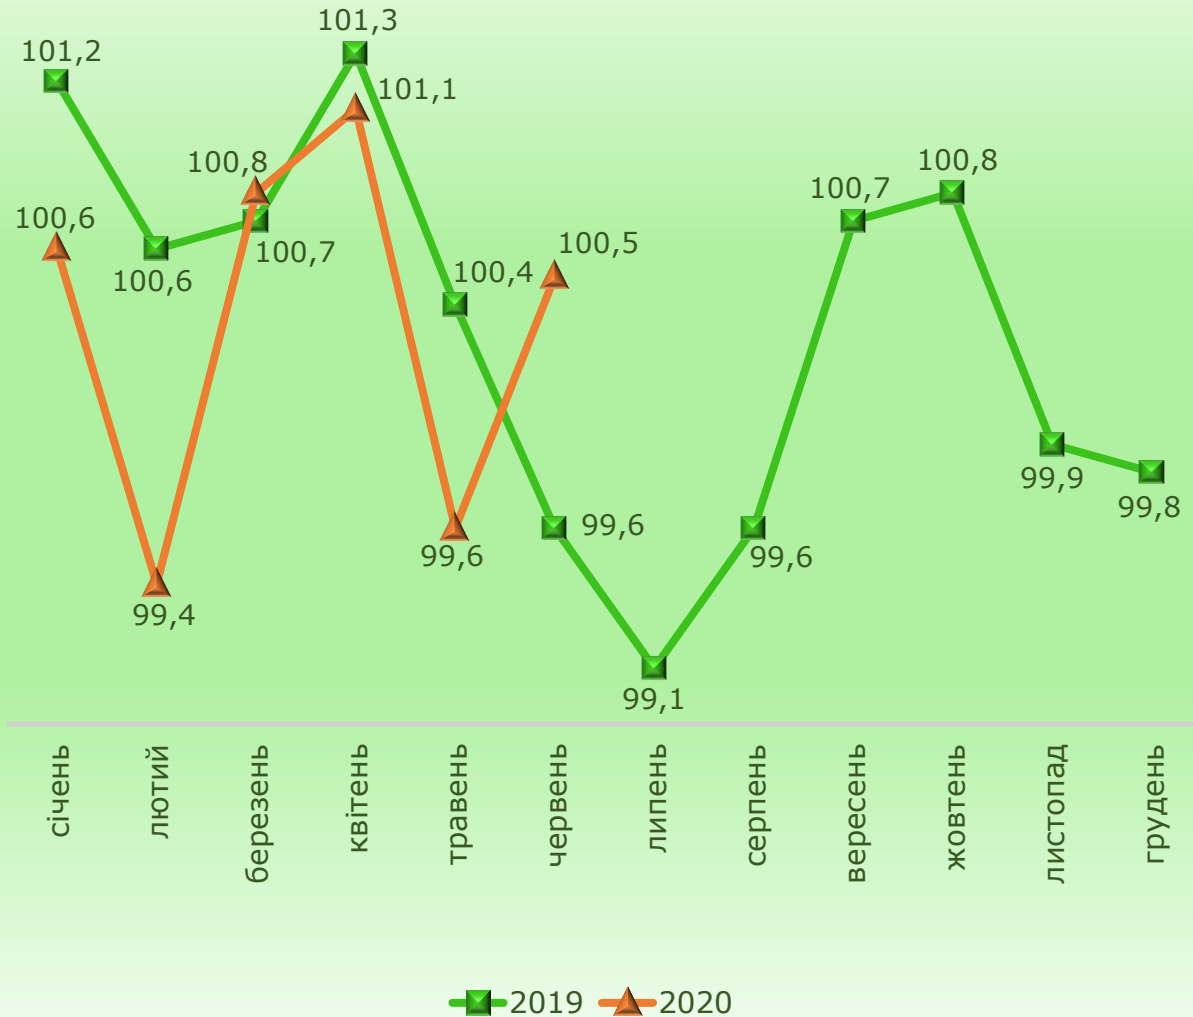

Державна служба статистики України  
Головне управління статистики у Дніпропетровській області

**ІНДЕКС СПОЖИВЧИХ ЦІН  
У ДНІПРОПЕТРОВСЬКІЙ ОБЛАСТІ  
У ЧЕРВНІ 2020 РОКУ**

**100,5%**

### Індекси споживчих цін у 2019–2020 роках (у % до попереднього місяця)

### Індекси споживчих цін у червні 2019–2020 років (у % до грудня попереднього року)

### Зміни споживчих цін на основні групи продуктів харчування у червні 2019–2020 років (у % до грудня попереднього року)