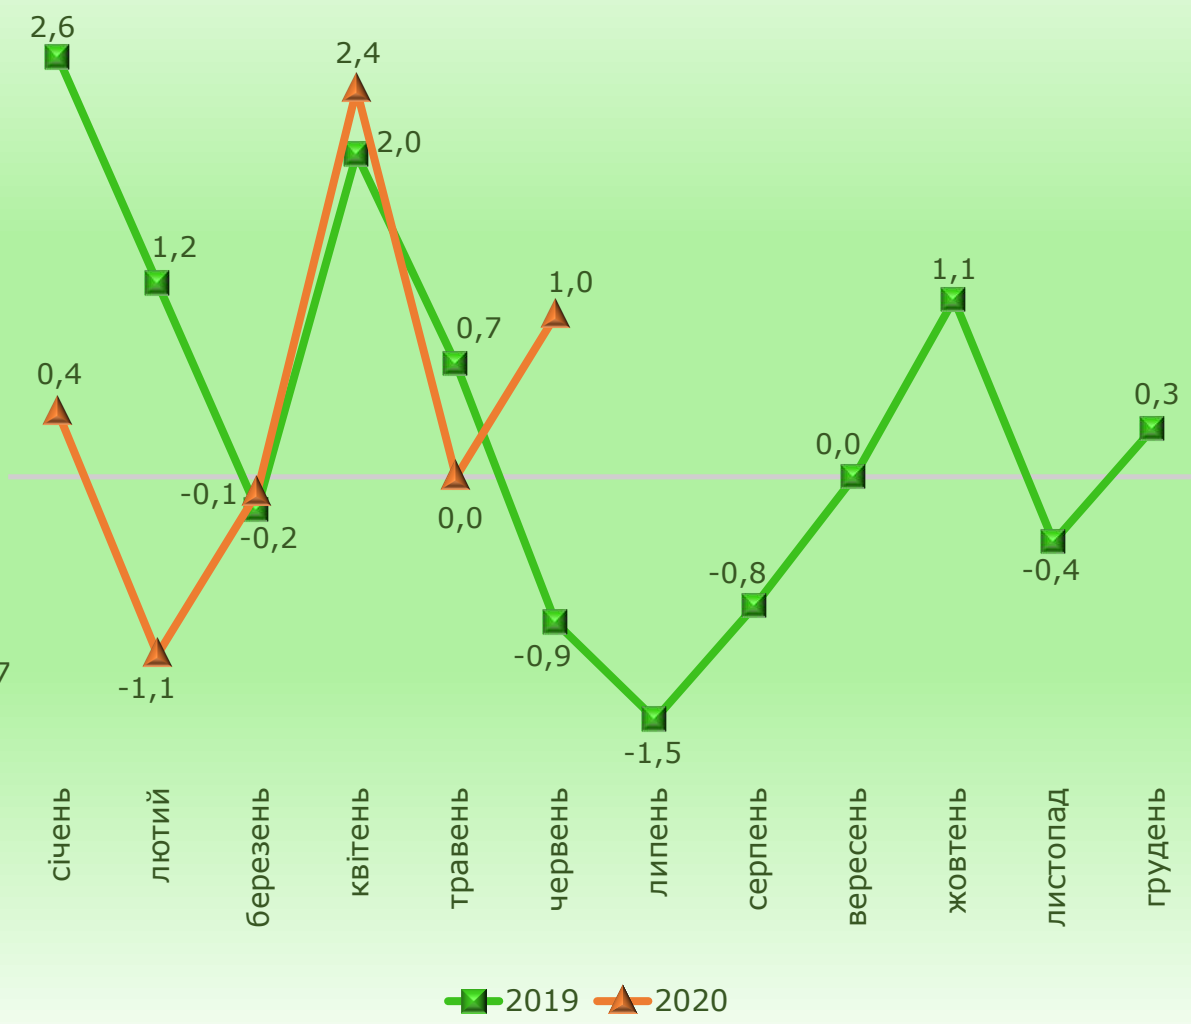

Зміни споживчих цін на продукти харчування у 2019–2020 роках (у % до попереднього місяця)