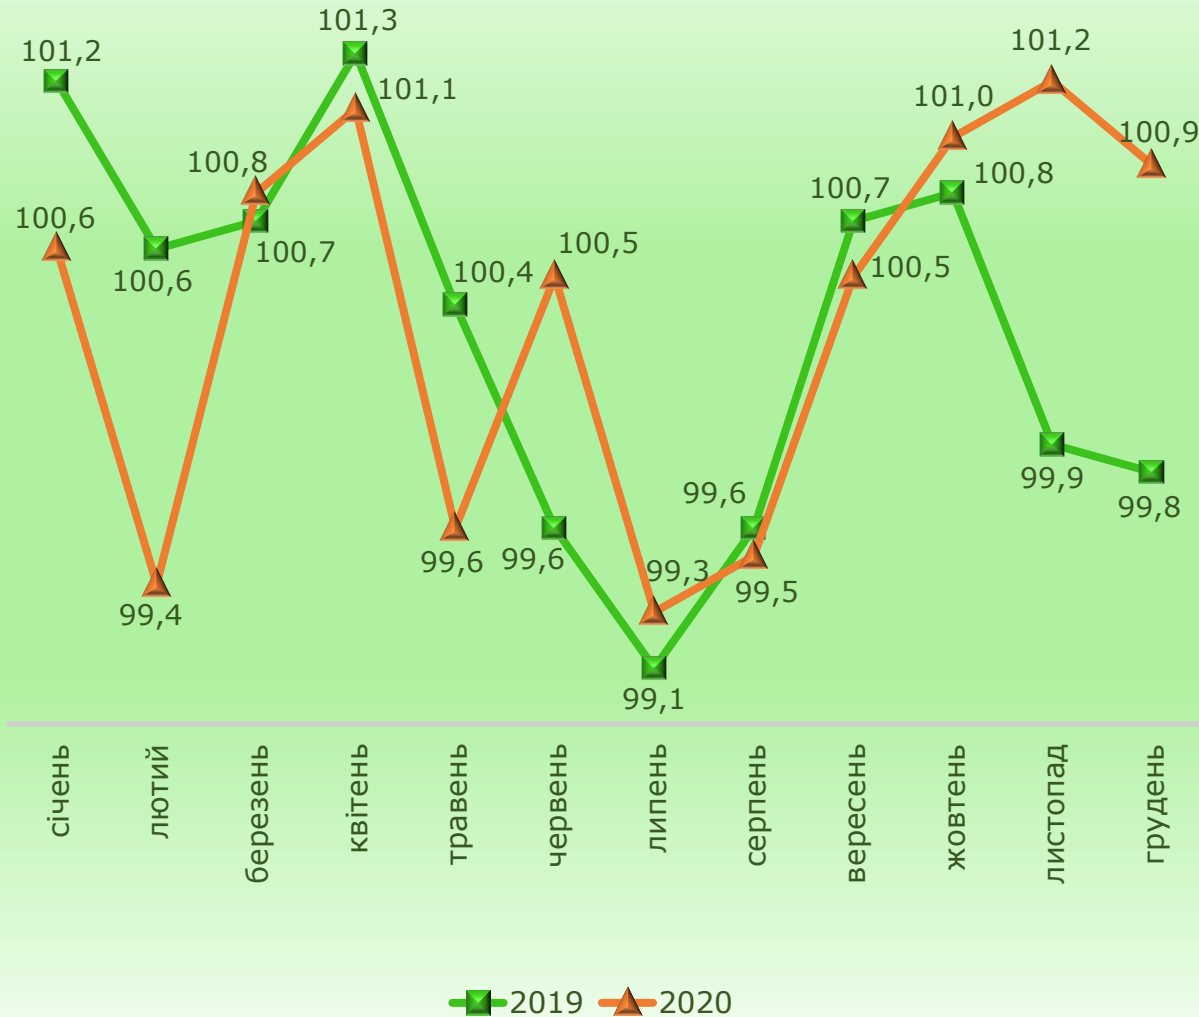

Державна служба статистики України  
Головне управління статистики у Дніпропетровській області

**ІНДЕКС СПОЖИВЧИХ ЦІН  
У ДНІПРОПЕТРОВСЬКІЙ ОБЛАСТІ  
У ГРУДНІ 2020 РОКУ**

**100,9%**

### Індекси споживчих цін у 2019–2020 роках (у % до попереднього місяця)

### Індекси споживчих цін у грудні 2019–2020 років (у % до грудня попереднього року)

### Зміни споживчих цін на основні групи продуктів харчування у грудні 2019–2020 років (у % до грудня попереднього року)