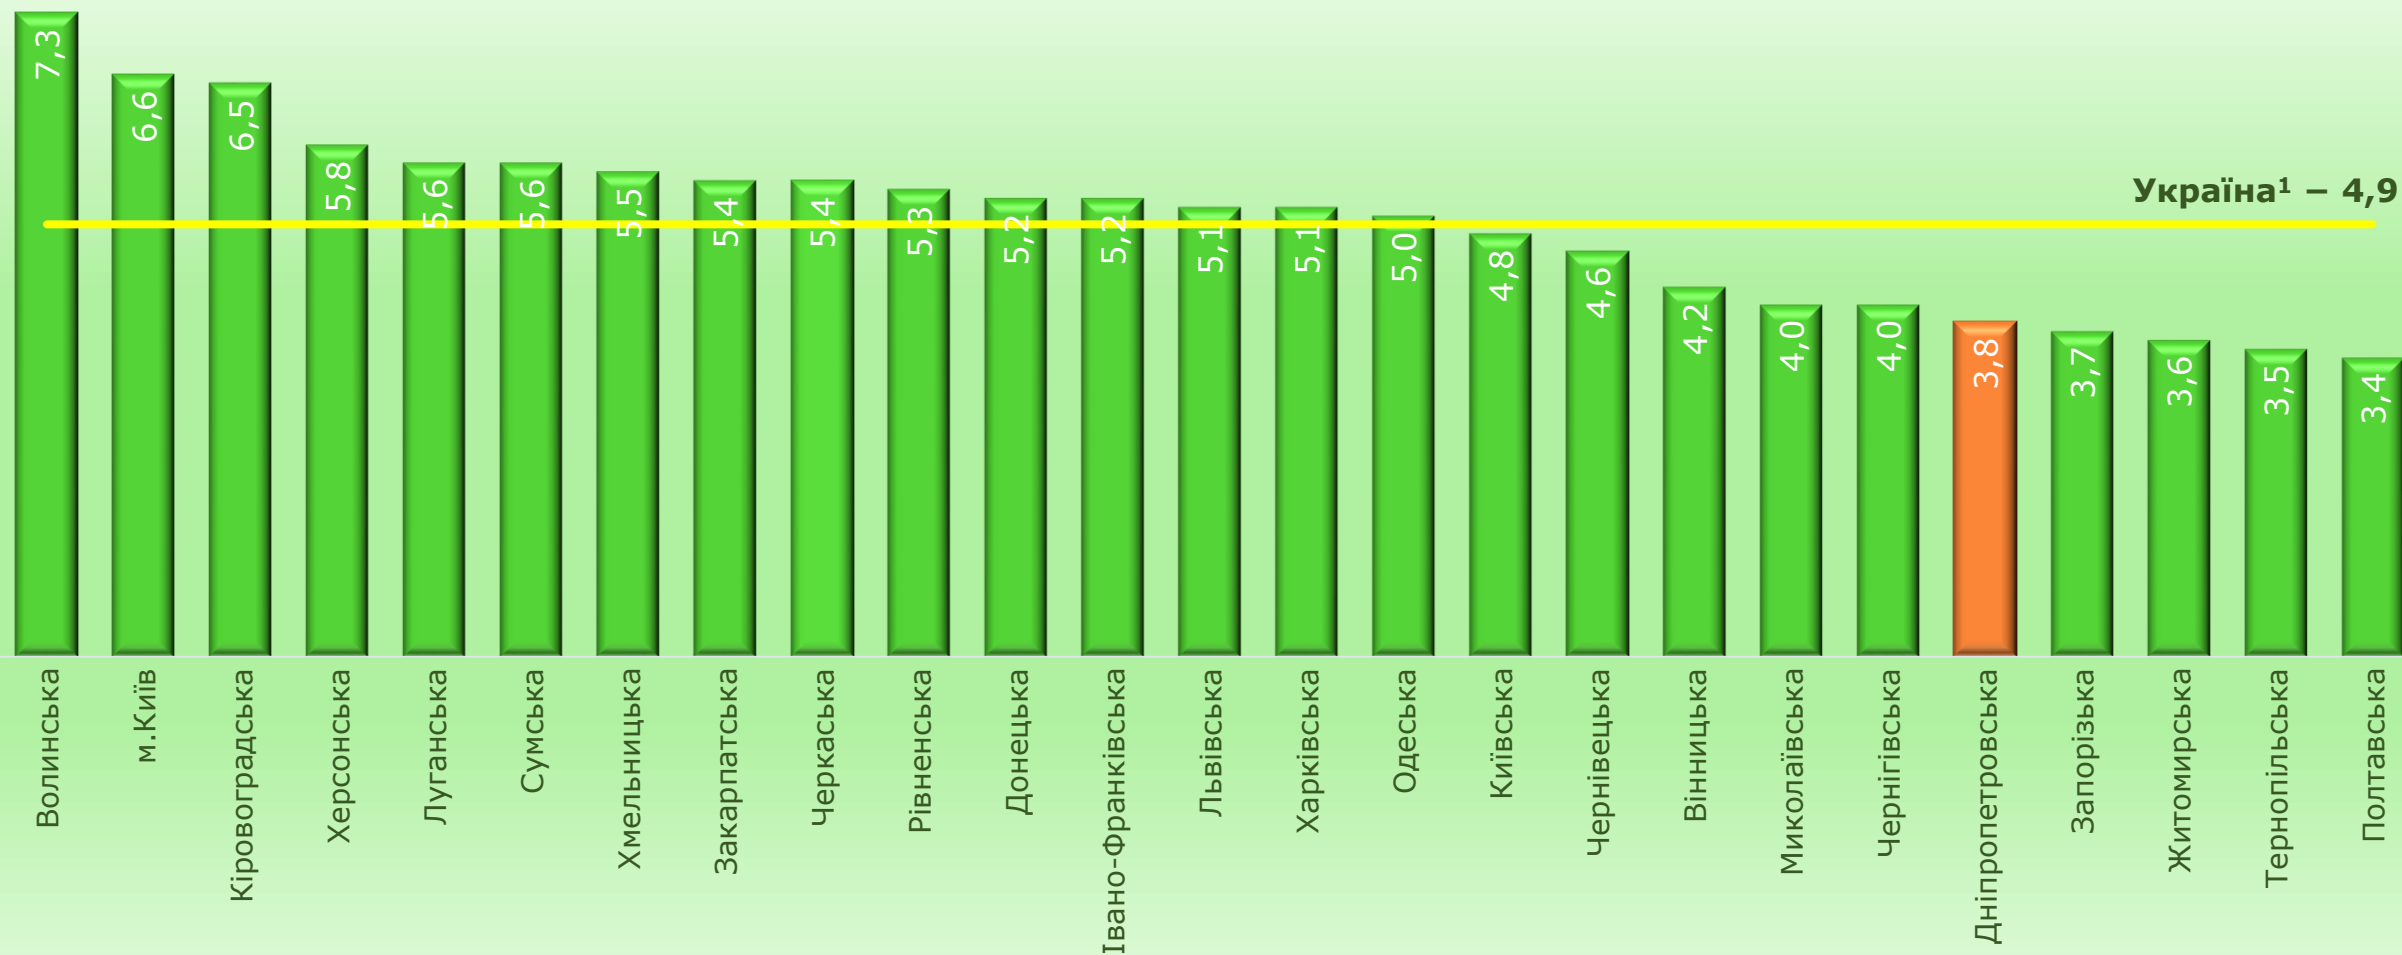

### Зміни споживчих цін на паливо та мастила у 2019–2020 роках (у % до попереднього місяця)

# Головне управління статистики у Дніпропетровській області

**Зміни споживчих цін за регіонами країни у грудні 2020 року**  
(у % до грудня попереднього року)

<sup>1</sup> Без урахування тимчасово окупованої території Автономної Республіки Крим, м.Севастополя та частини тимчасово окупованих територій у Донецькій та Луганській областях.

# Головне управління статистики у Дніпропетровській області

**Зміни споживчих цін на продукти харчування та безалкогольні напої за регіонами країни у грудні 2020 року**  
(у % до грудня попереднього року)

<sup>1</sup> Без урахування тимчасово окупованої території Автономної Республіки Крим, м.Севастополя та частини тимчасово окупованих територій у Донецькій та Луганській областях.