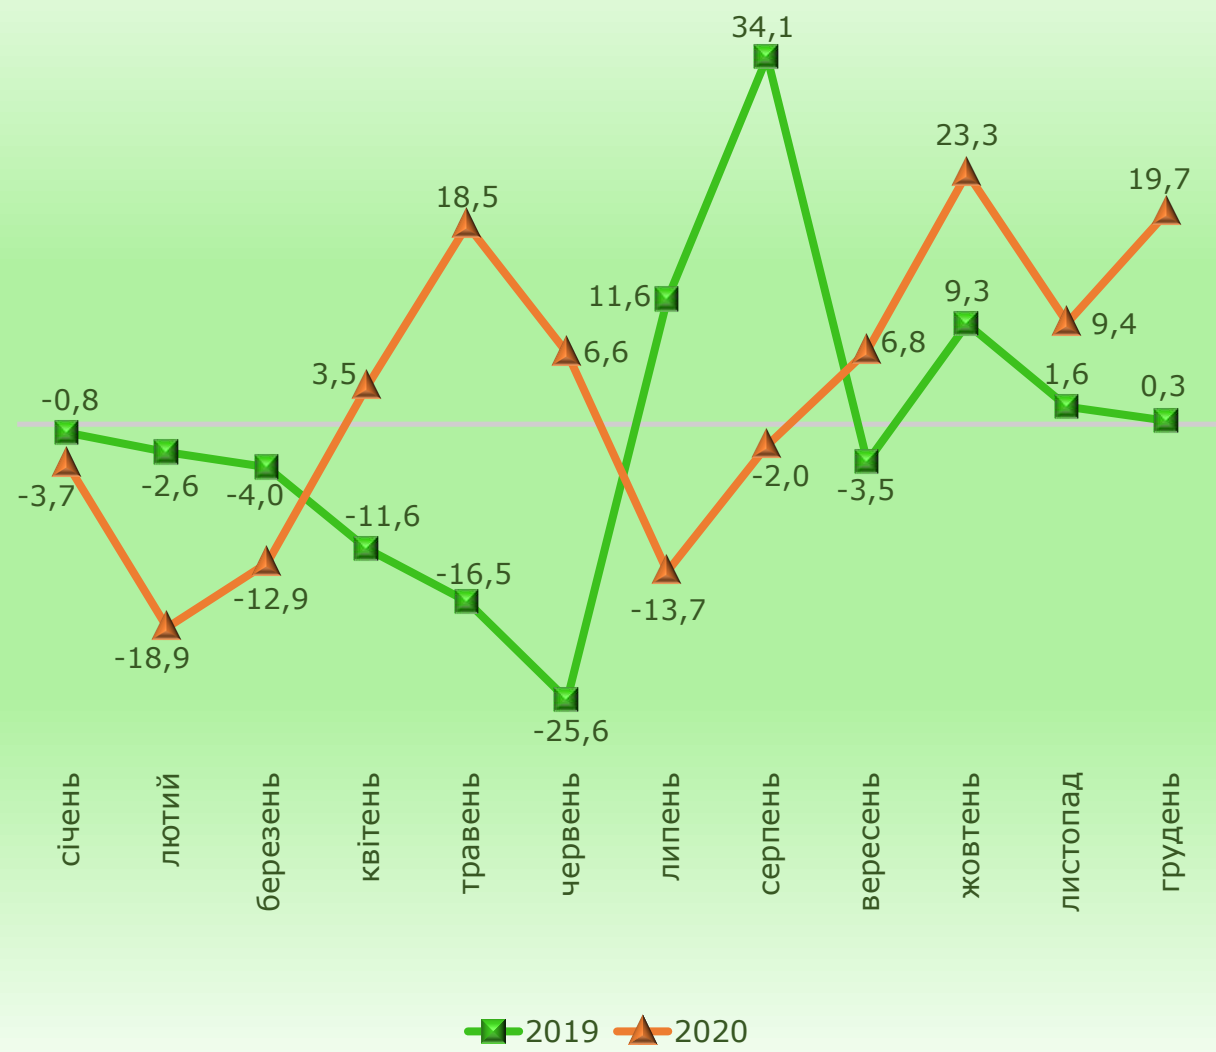

Зміни споживчих цін на яйця у 2019–2020 роках (у % до попереднього місяця)