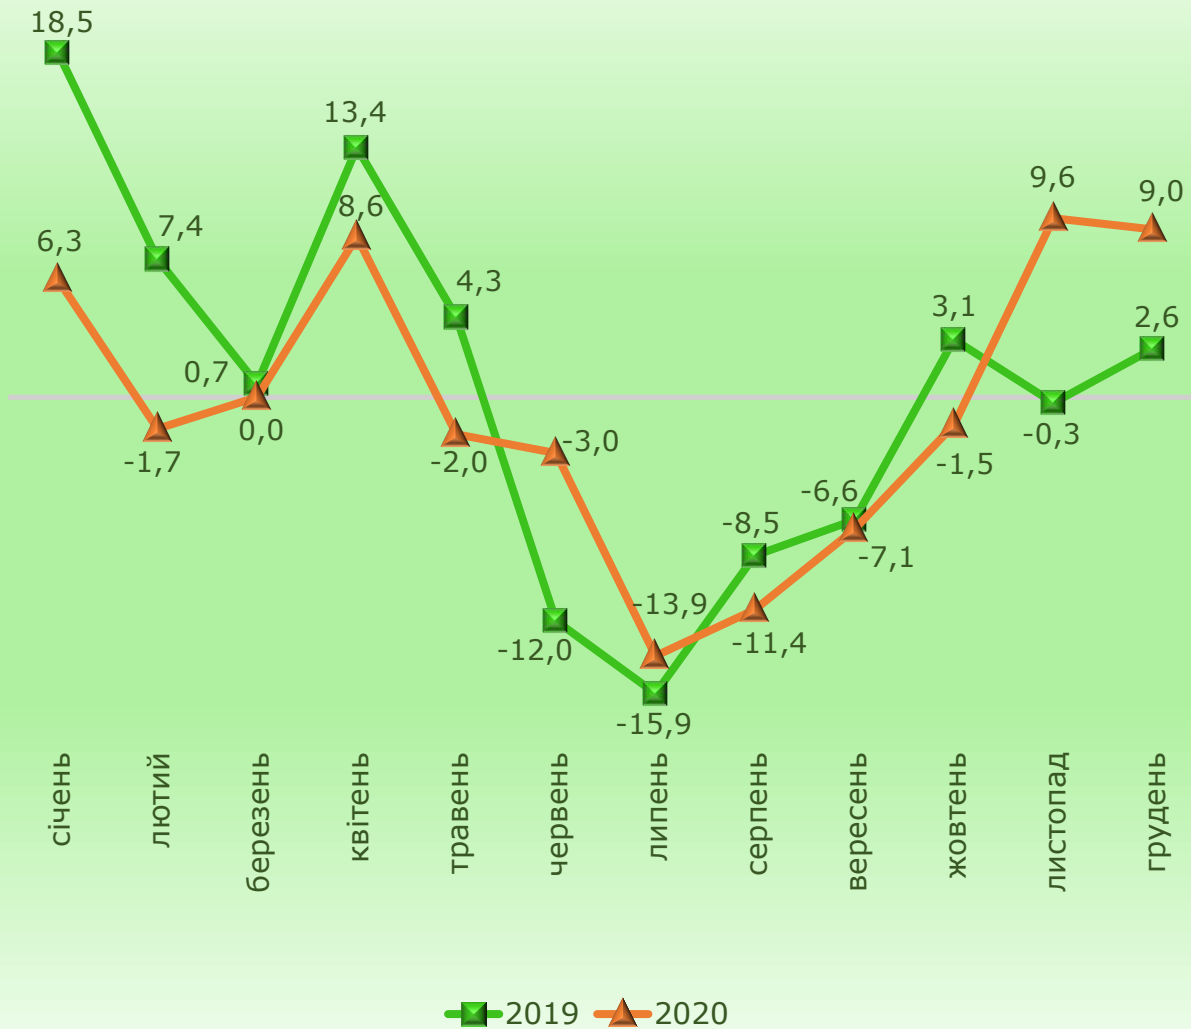

### Індекси споживчих цін у грудні 2019–2020 років (у % до грудня попереднього року)

### Зміни споживчих цін на основні групи продуктів харчування у грудні 2019–2020 років (у % до грудня попереднього року)

### Зміни споживчих цін на продукти харчування у 2019–2020 роках (у % до попереднього місяця)

### Зміни споживчих цін на овочі у 2019–2020 роках (у % до попереднього місяця)