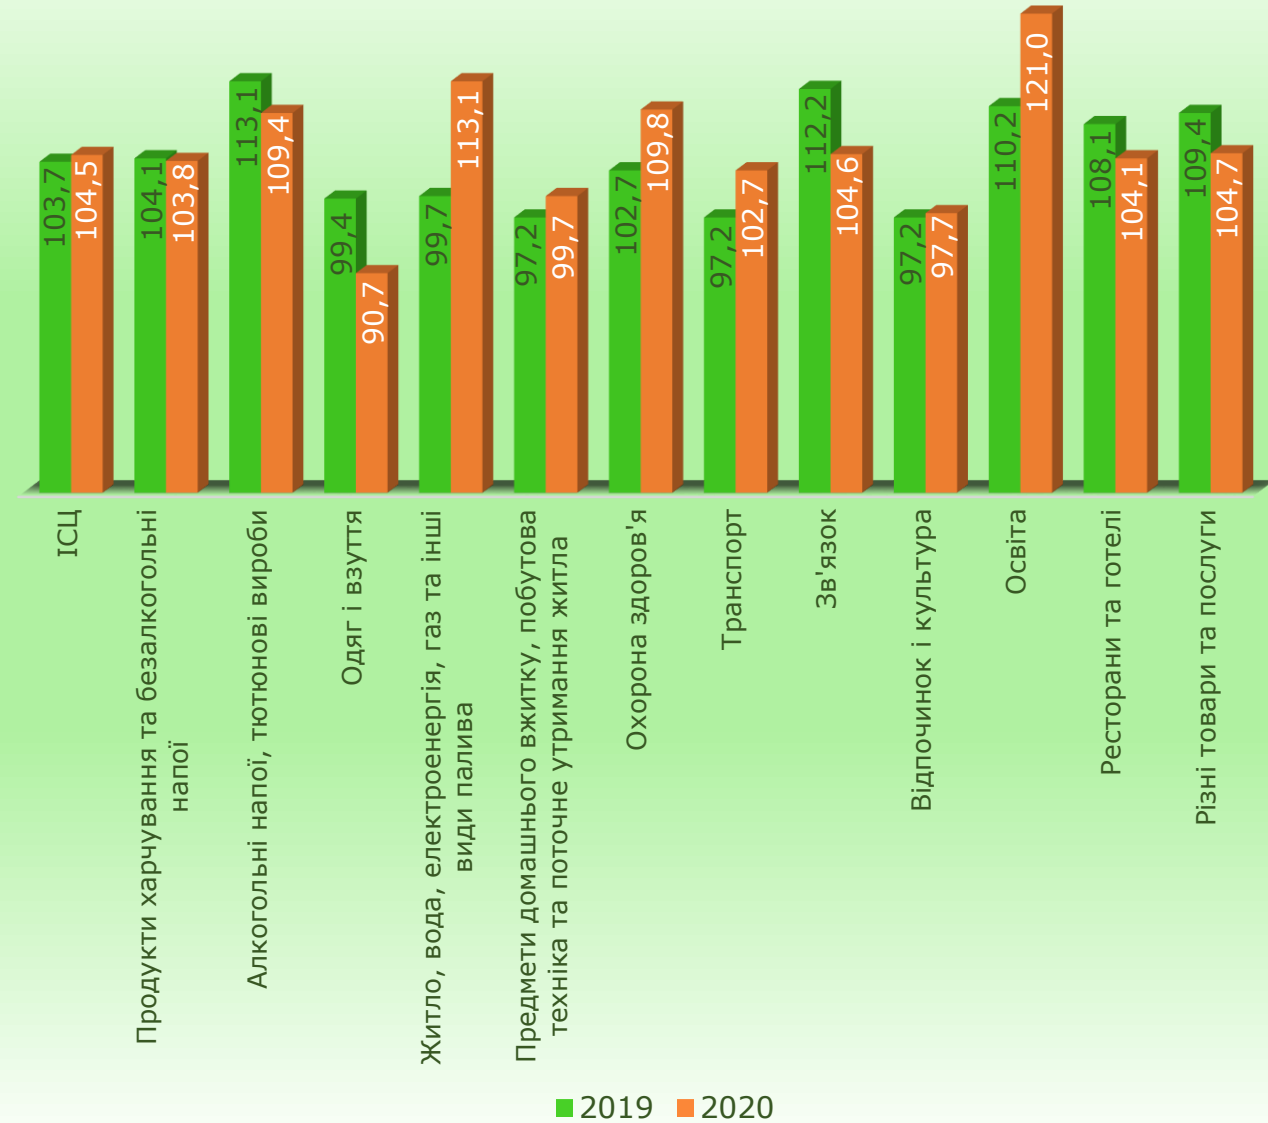

Індекси споживчих цін у грудні 2019–2020 років (у % до грудня попереднього року)