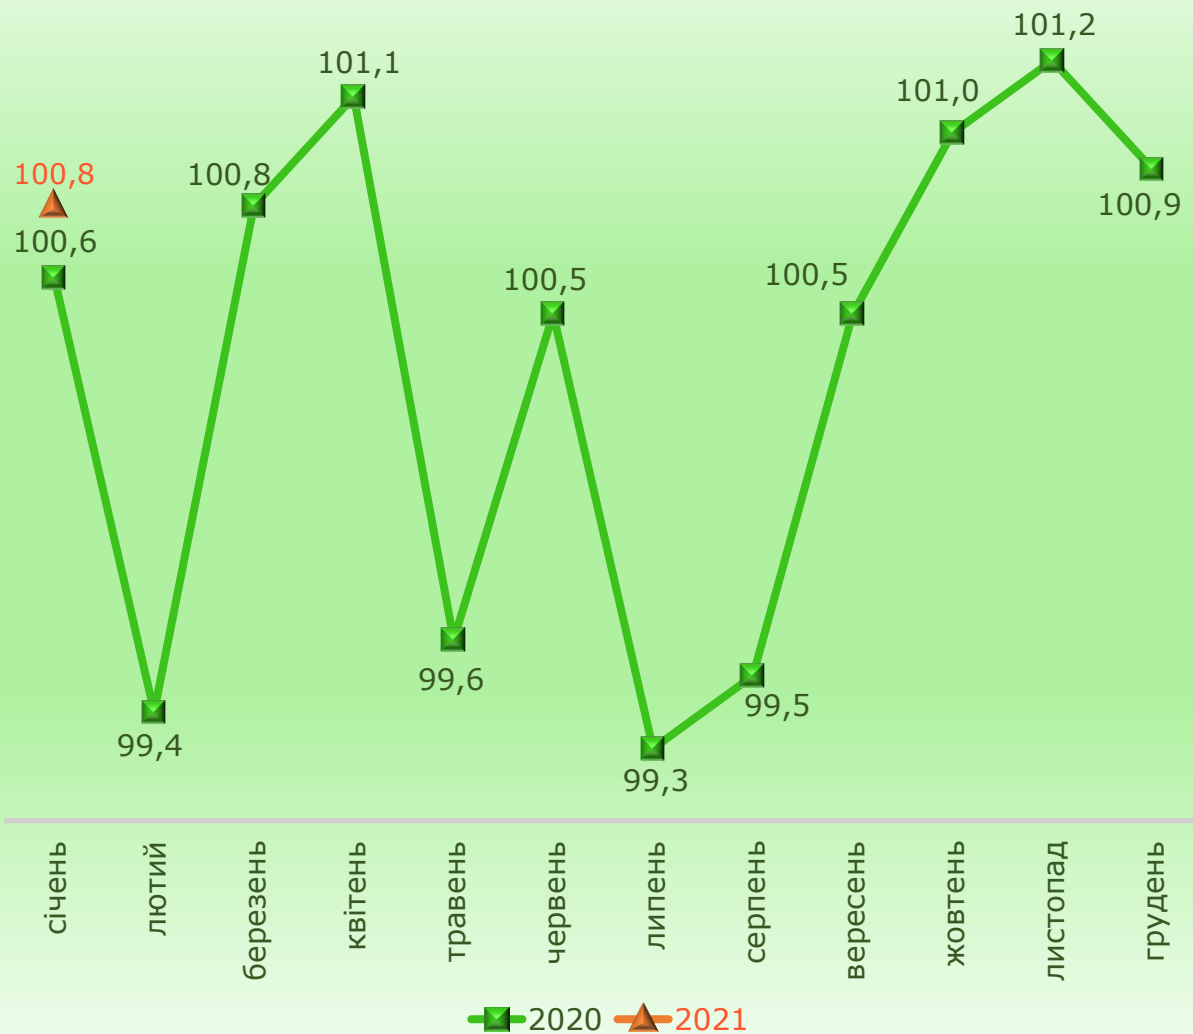

Державна служба статистики України  
Головне управління статистики у Дніпропетровській області

**ІНДЕКС СПОЖИВЧИХ ЦІН  
У ДНІПРОПЕТРОВСЬКІЙ ОБЛАСТІ  
У СІЧНІ 2021 РОКУ**

**100,8%**

### Індекси споживчих цін у 2020–2021 роках (у % до попереднього місяця)

### Індекси споживчих цін у січні 2020–2021 років (у % до грудня попереднього року)

### Зміни споживчих цін на основні групи продуктів харчування у січні 2020–2021 років (у % до грудня попереднього року)