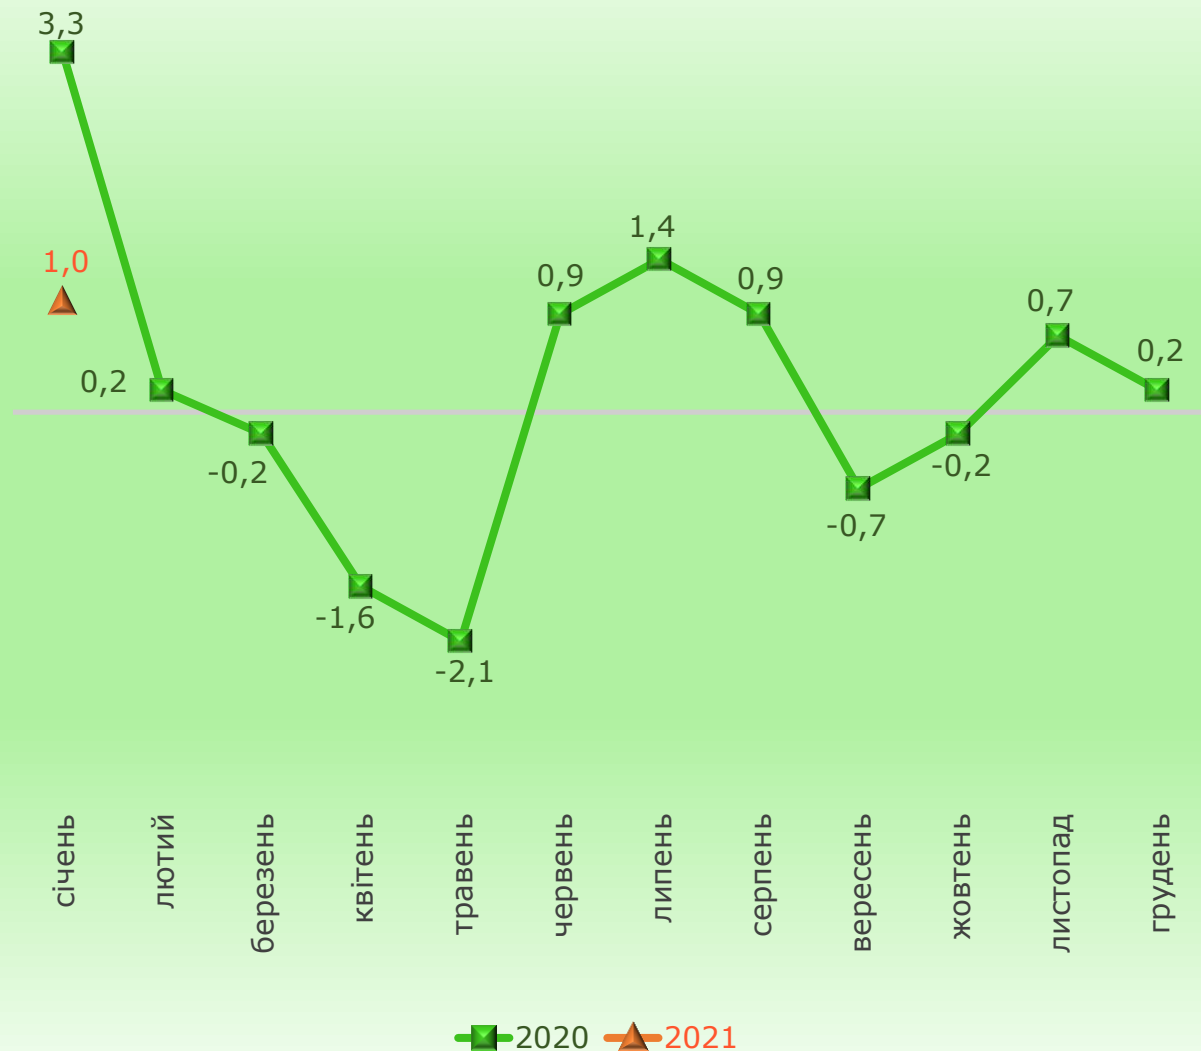

Головне управління статистики у Дніпропетровській області

Зміни споживчих цін на транспорт у 2020–2021 роках (у % до попереднього місяця)