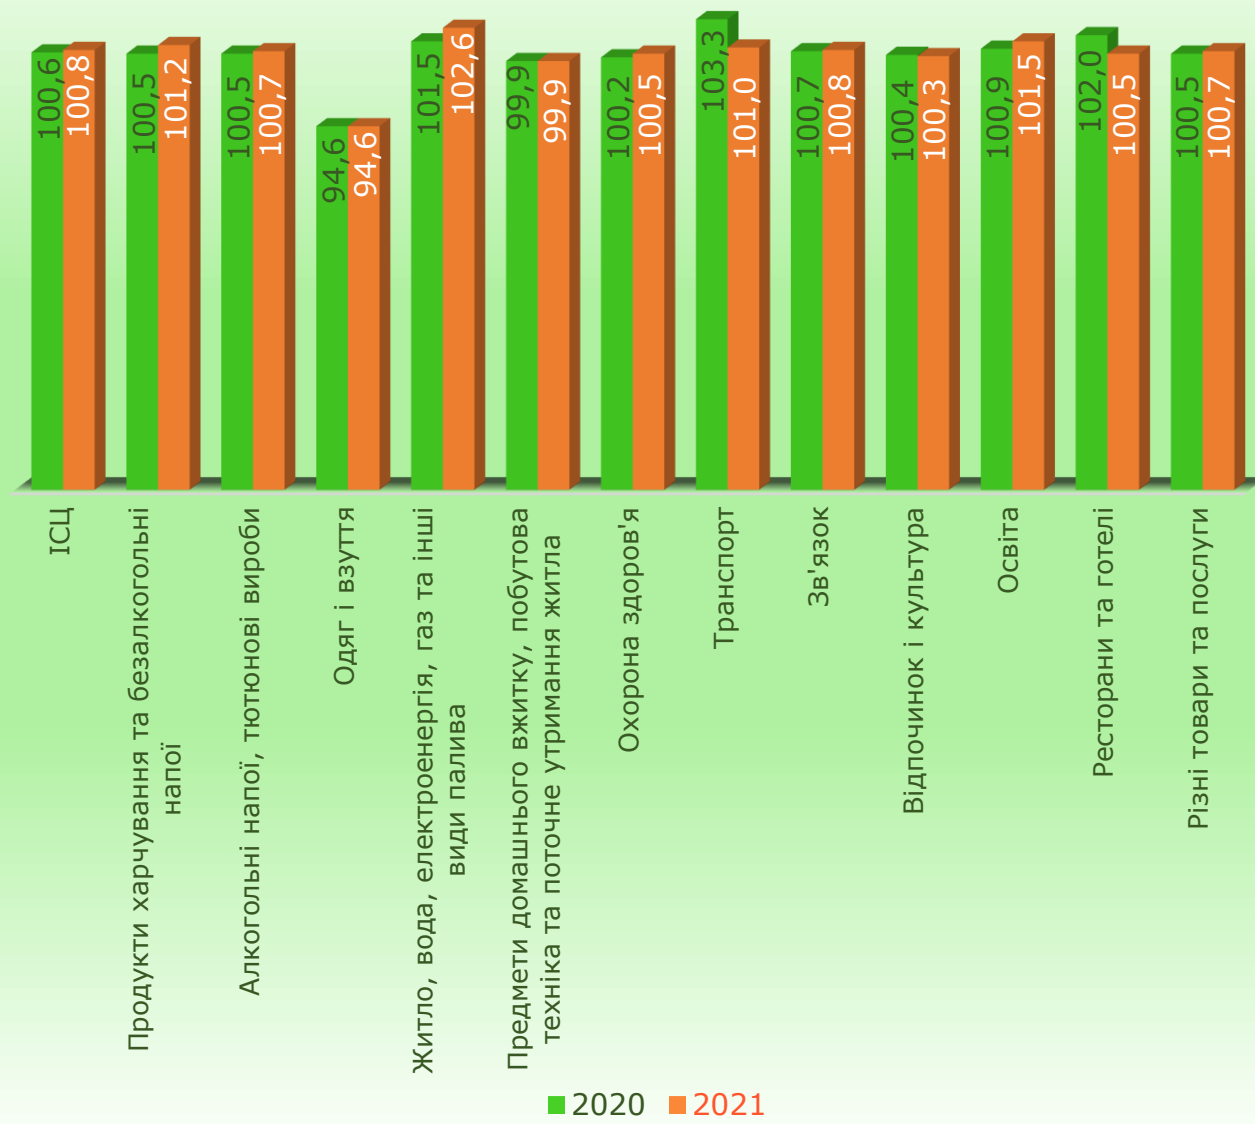

Державна служба статистики України  
Головне управління статистики у Дніпропетровській області

**ІНДЕКС СПОЖИВЧИХ ЦІН  
У ДНІПРОПЕТРОВСЬКІЙ ОБЛАСТІ  
У СІЧНІ 2021 РОКУ**

**100,8%**

### Індекси споживчих цін у 2020–2021 роках (у % до попереднього місяця)

### Індекси споживчих цін у січні 2020–2021 років (у % до грудня попереднього року)