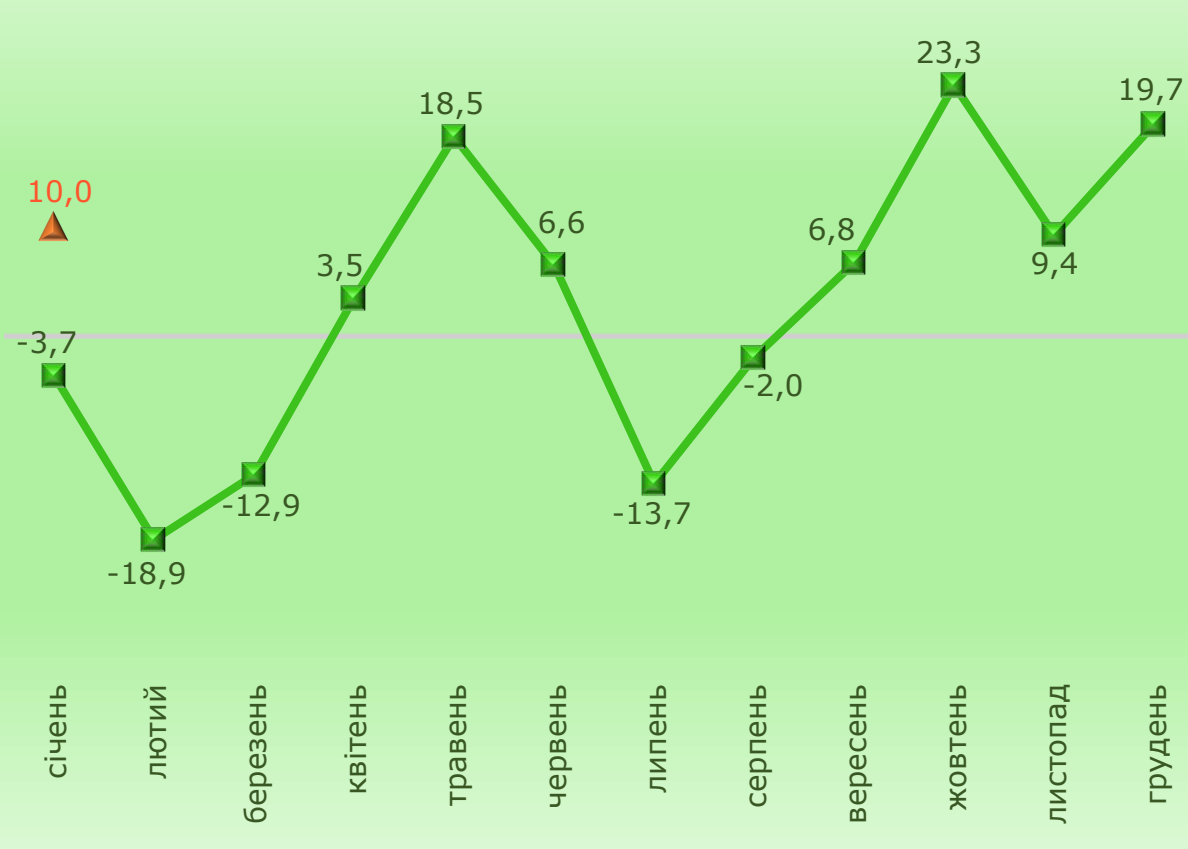

**Зміни споживчих цін на яйця
у 2020–2021 роках**
(у % до попереднього місяця)