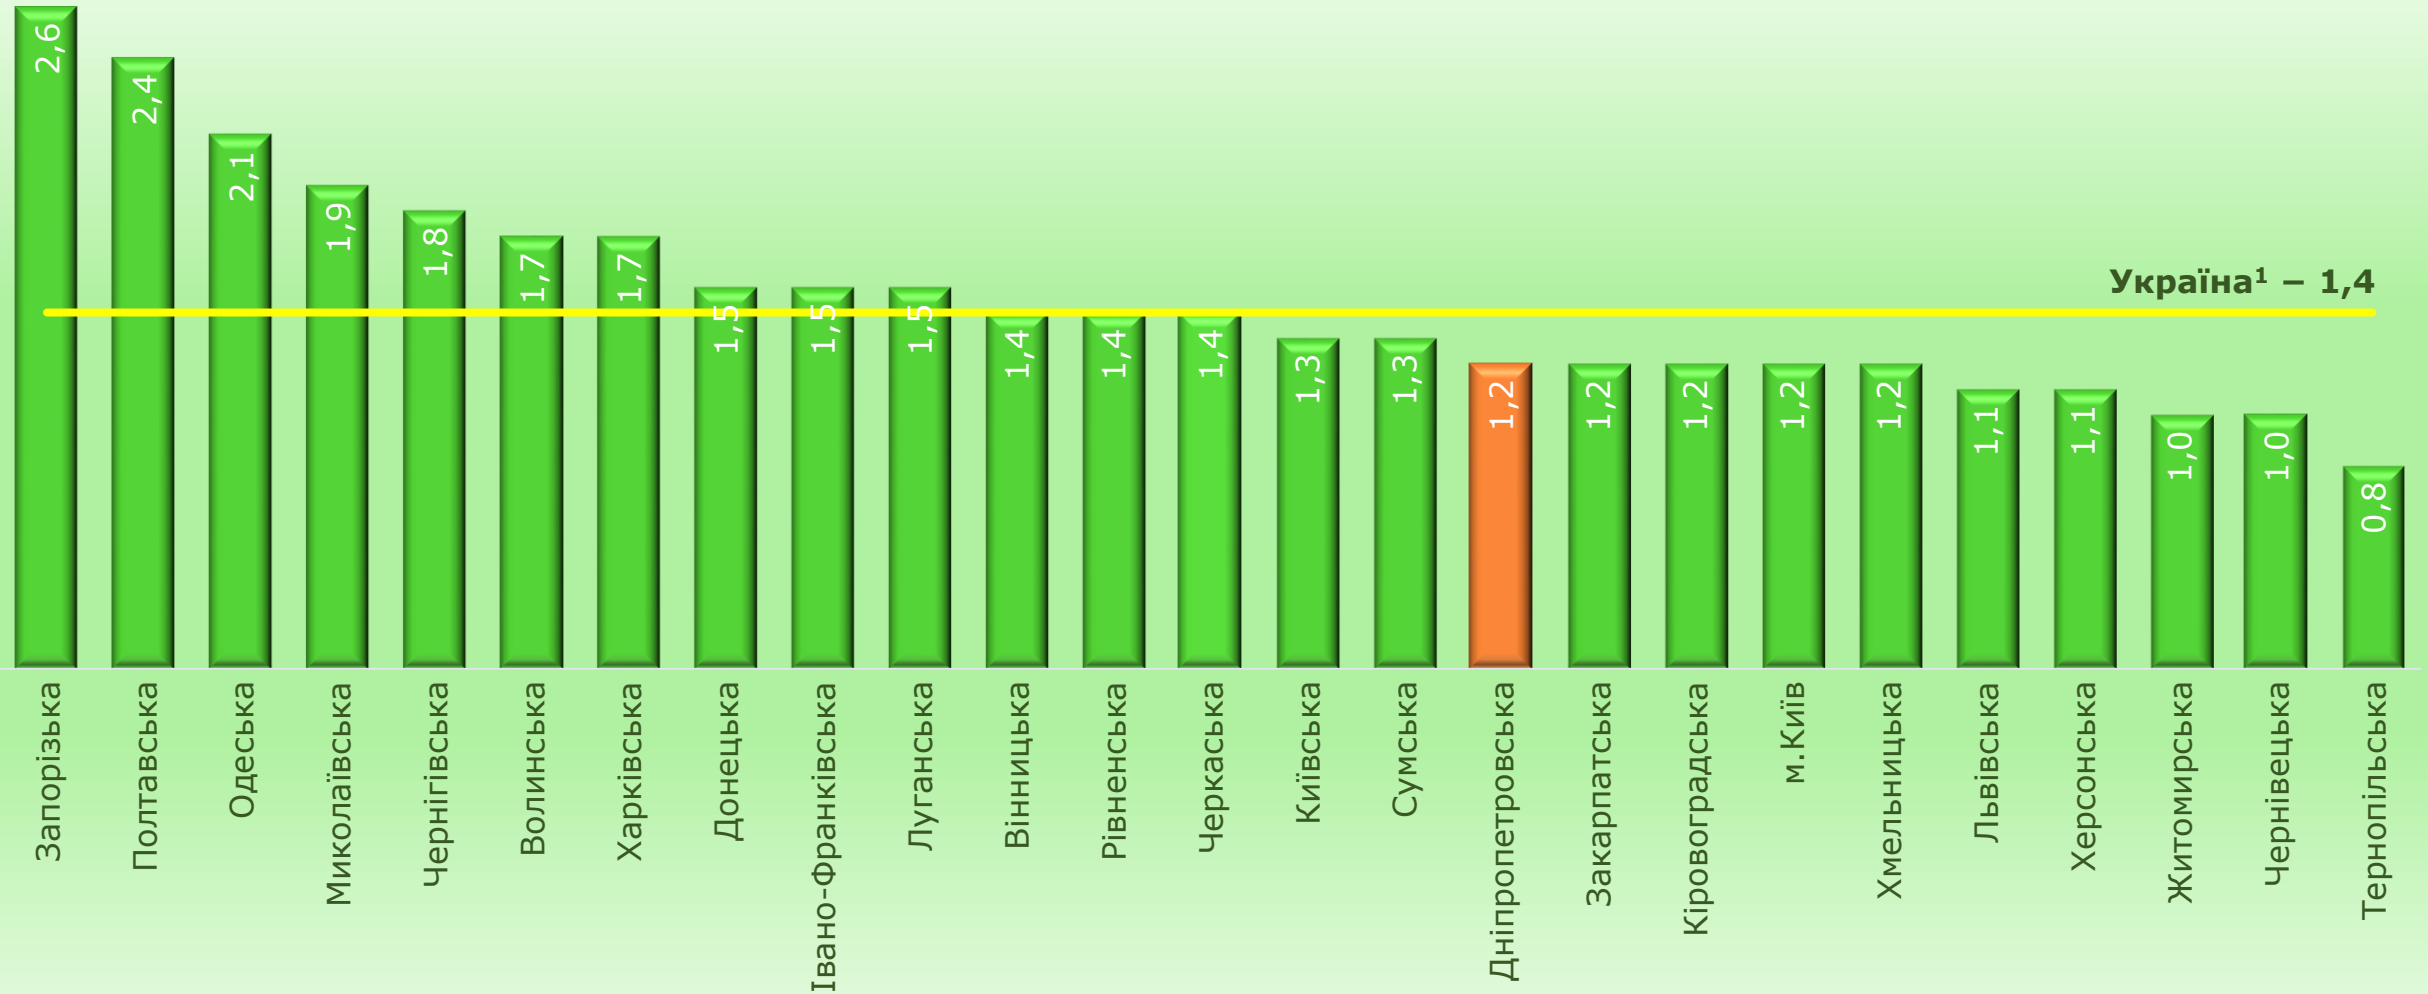

# Головне управління статистики у Дніпропетровській області

Зміни споживчих цін за регіонами країни у січні 2021 року  
(у % до грудня попереднього року)

<sup>1</sup> Без урахування тимчасово окупованої території Автономної Республіки Крим, м.Севастополя та частини тимчасово окупованих територій у Донецькій та Луганській областях.

# Головне управління статистики у Дніпропетровській області

**Зміни споживчих цін на продукти харчування та безалкогольні напої за регіонами країни у січні 2021 року**  
(у % до грудня попереднього року)

<sup>1</sup> Без урахування тимчасово окупованої території Автономної Республіки Крим, м.Севастополя та частини тимчасово окупованих територій у Донецькій та Луганській областях.