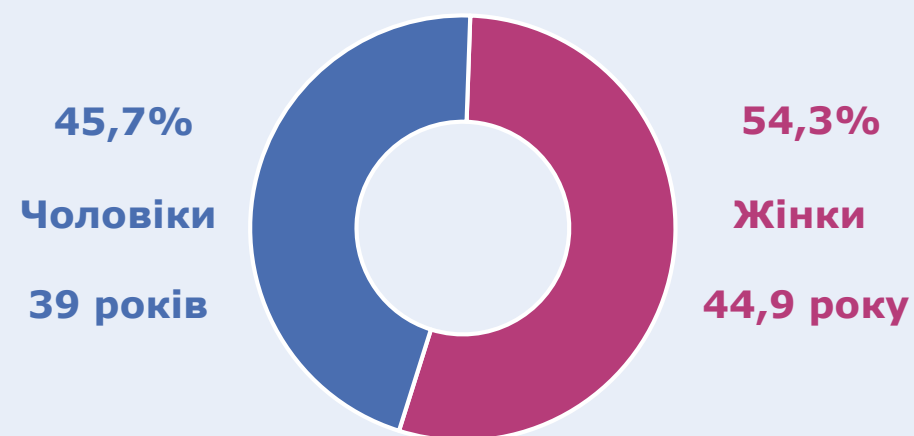

# До Всесвітнього дня народонаселення

**Чисельність наявного населення**  
(тис. осіб, на 1 січня)

**Статеву структуру та середній вік населення на 1 січня 2021 року**

У Дніпропетровській області на 1 січня 2021 року на 1000 жінок припадало 840 чоловіків