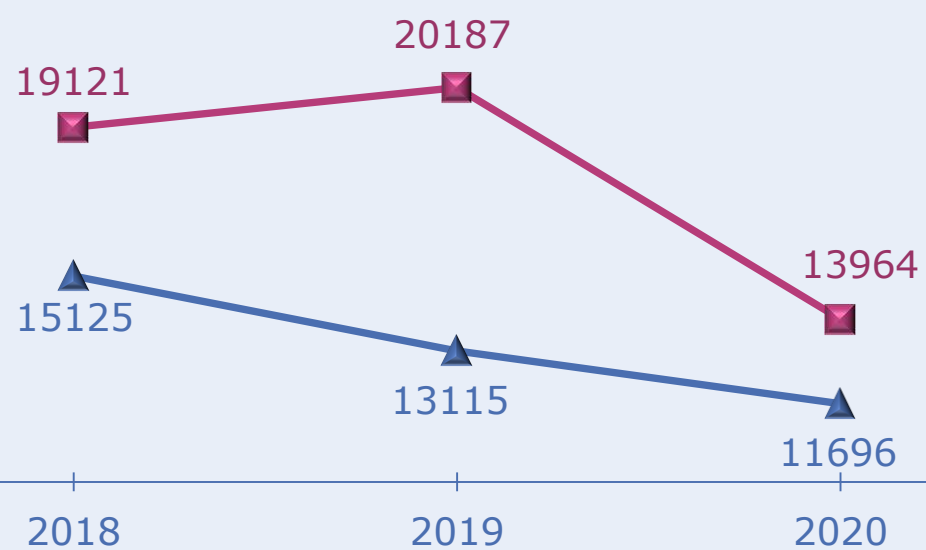

# До Всесвітнього дня народонаселення

**Чисельність наявного населення**  
(тис. осіб, на 1 січня)

**Статеву структуру та середній вік населення на 1 січня 2021 року**

У Дніпропетровській області на 1 січня 2021 року на 1000 жінок припадало 840 чоловіків

**Природний рух населення, на 1000 осіб наявного населення**

**Шлюбність і розлучуваність**

■ Кількість зареєстрованих шлюбів  
▲ Кількість розірвань шлюбів