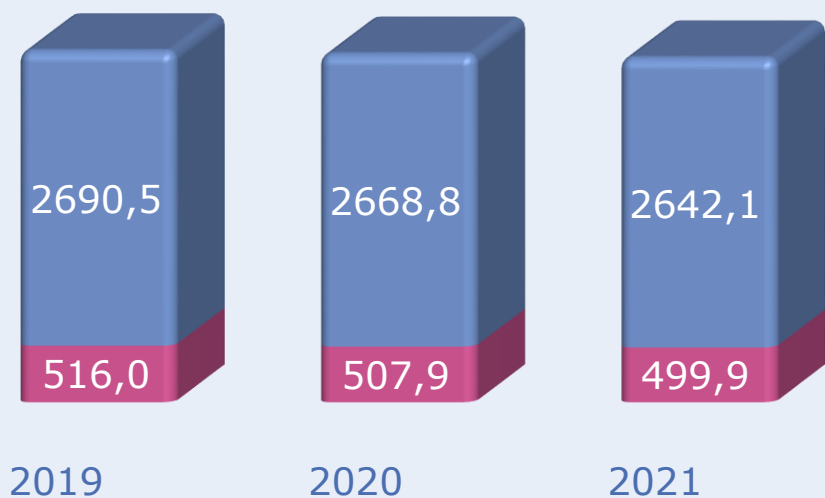

# До Всесвітнього дня народонаселення

**Чисельність наявного населення**  
(тис. осіб, на 1 січня)

**Статеву структуру та середній вік населення на 1 січня 2021 року**

У Дніпропетровській області на 1 січня 2021 року на 1000 жінок припадало 840 чоловіків