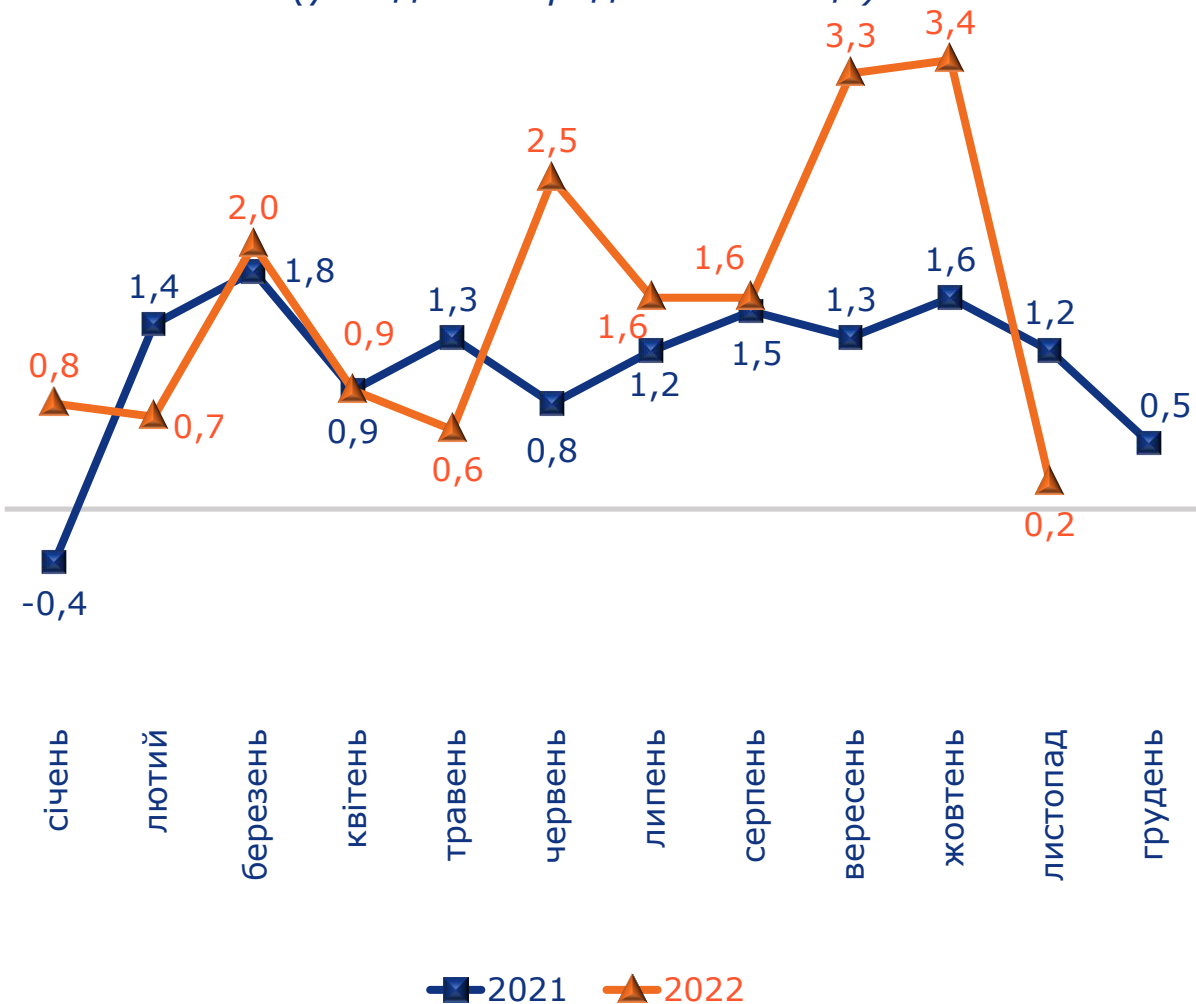

Зміни споживчих цін на м'ясо та м'ясопродукти у 2021–2022 роках
(у % до попереднього місяця)