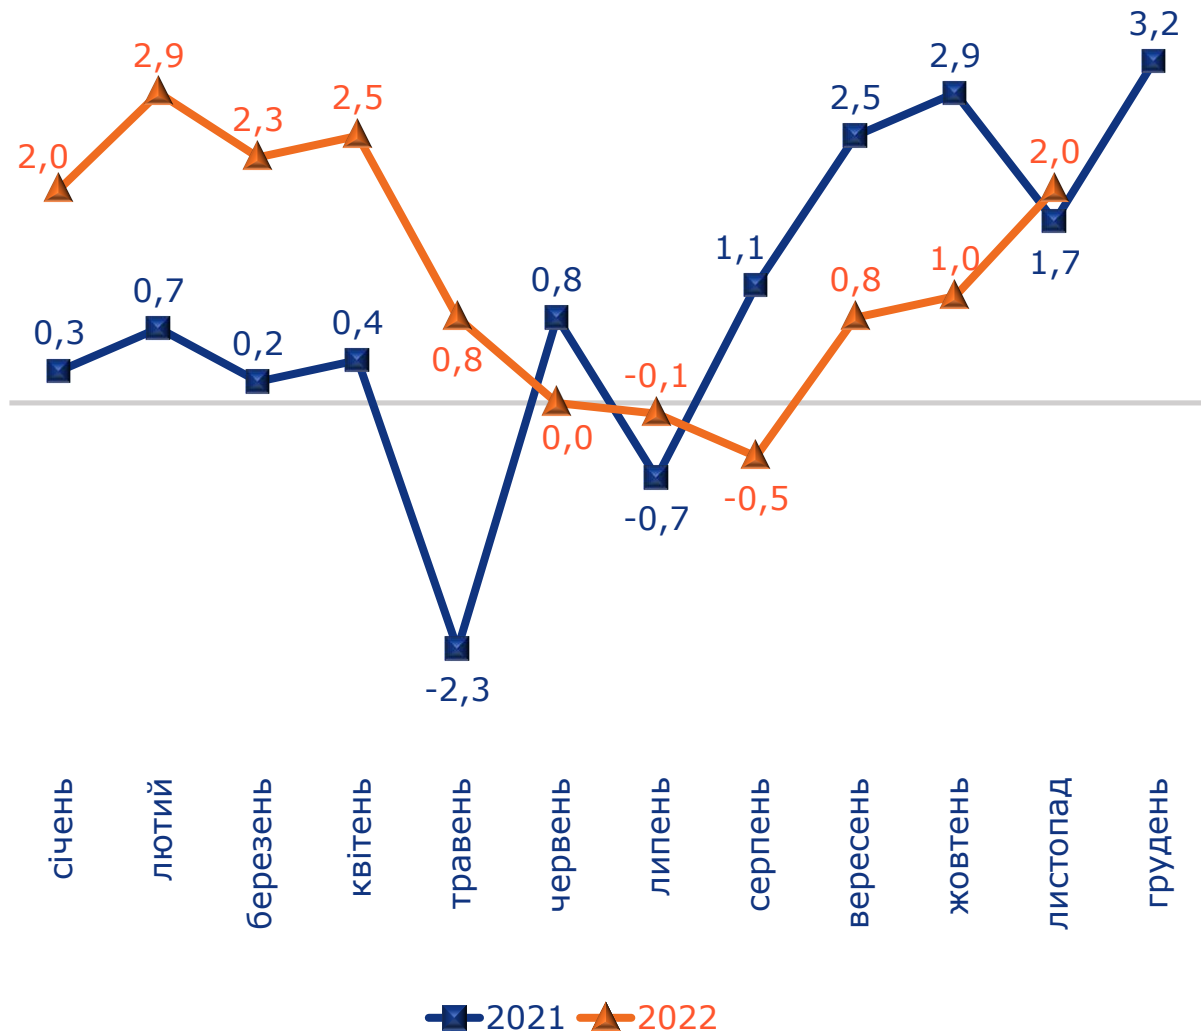

Зміни споживчих цін на молоко у 2021–2022 роках
(у % до попереднього місяця)