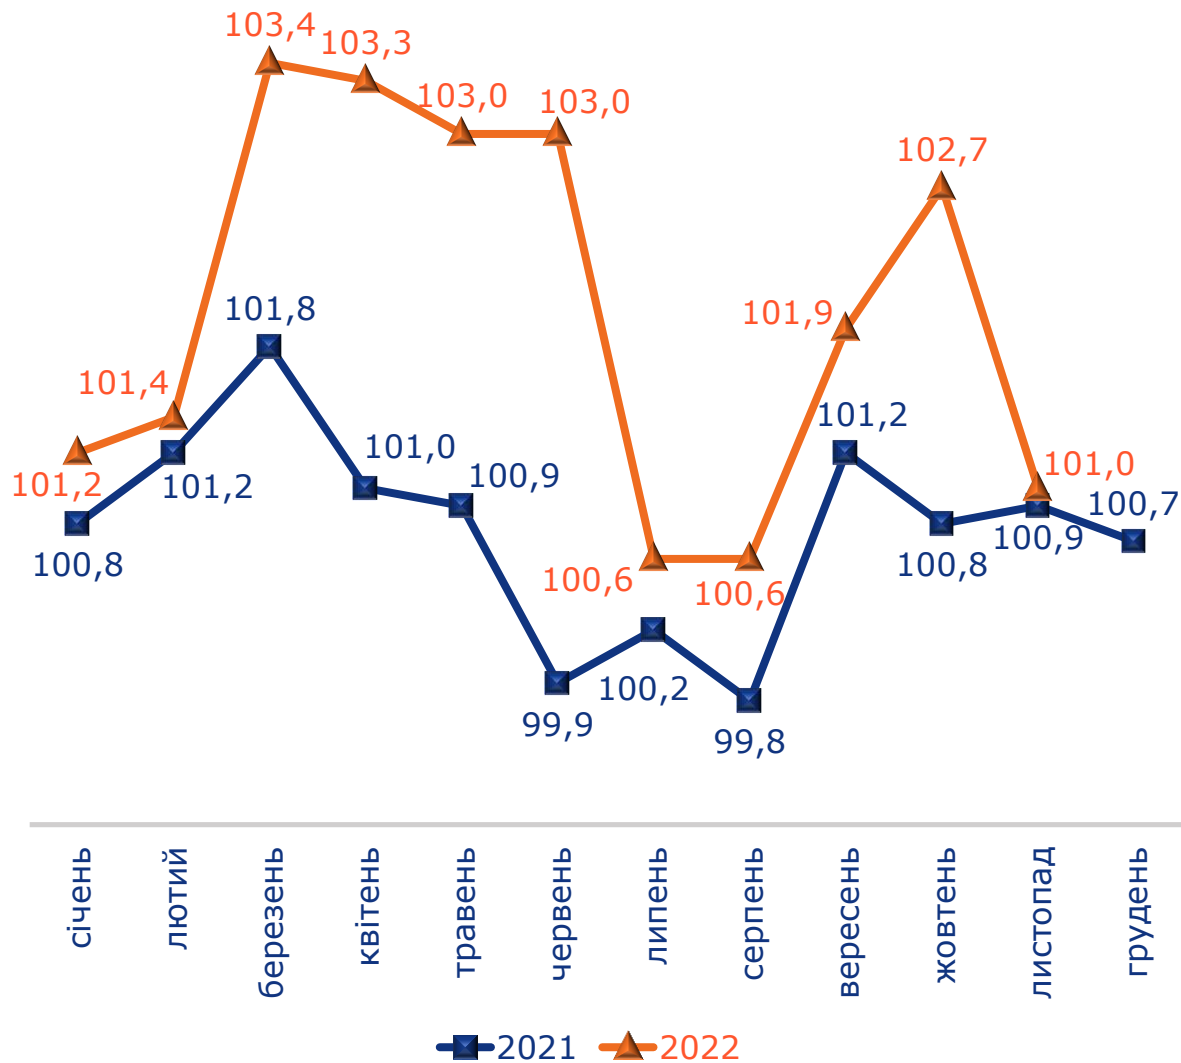

Державна служба статистики України  
Головне управління статистики у Дніпропетровській області

**ІНДЕКС СПОЖИВЧИХ ЦІН  
У ДНІПРОПЕТРОВСЬКІЙ ОБЛАСТІ  
У ЛИСТОПАДІ 2022 РОКУ**

**101,0%**

## Індекси споживчих цін у 2021–2022 роках (у % до попереднього місяця)

## Індекси споживчих цін у листопаді 2021–2022 років (у % до грудня попереднього року)

**Зміни споживчих цін на основні групи продуктів харчування у листопаді 2021–2022 років**  
(у % до грудня попереднього року)

<sup>1</sup> Без урахування тимчасово окупованої території Автономної Республіки Крим, м.Севастополя та частини тимчасово окупованих територій у Донецькій та Луганській областях.