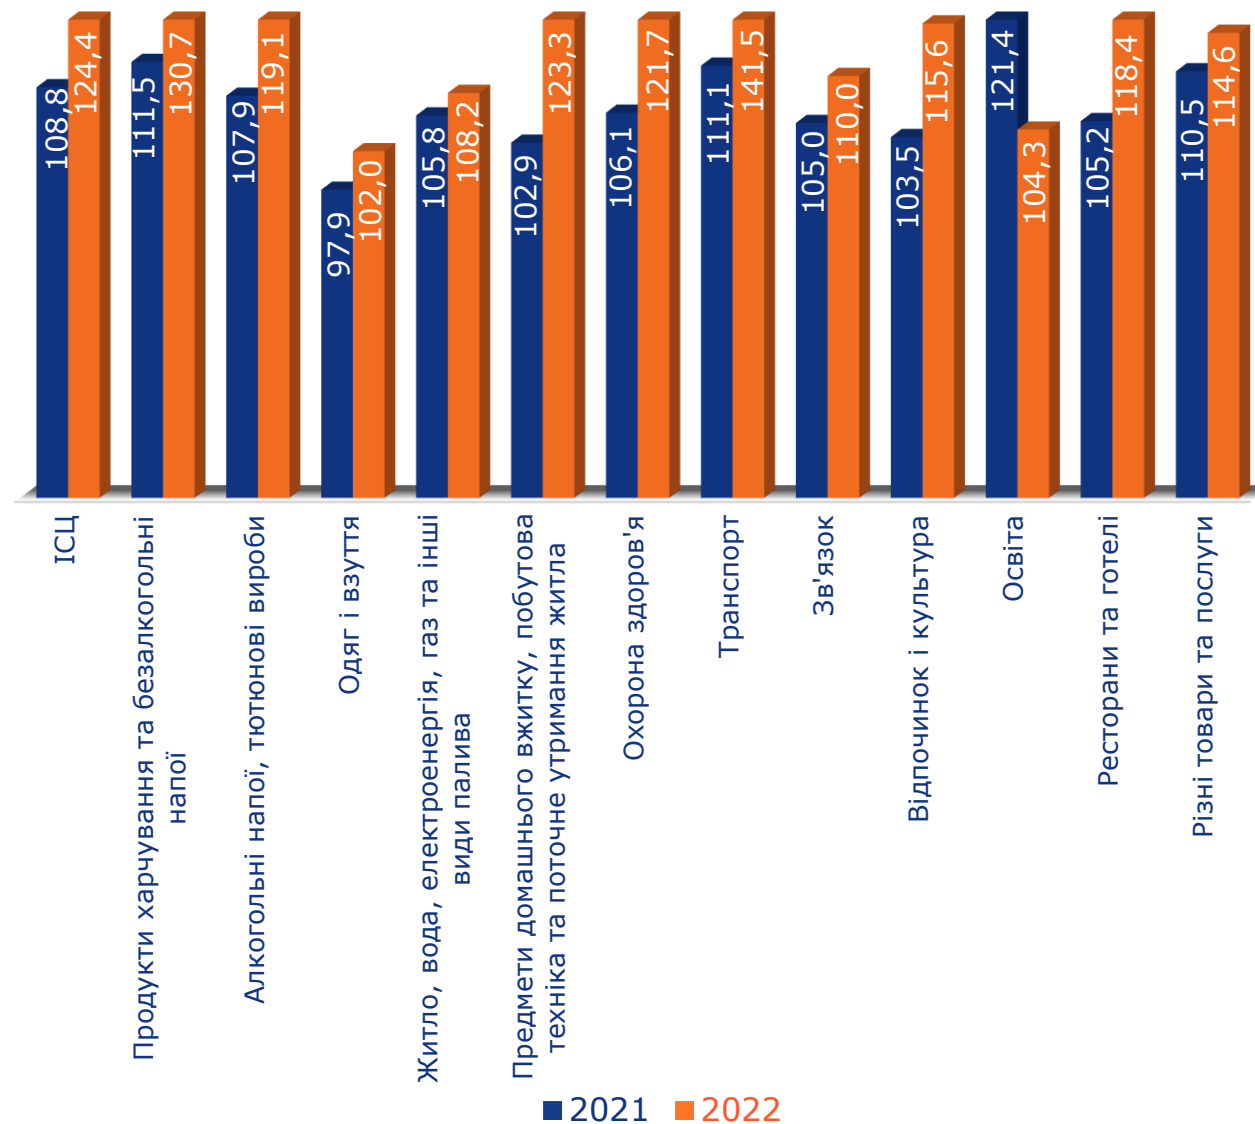

Державна служба статистики України  
Головне управління статистики у Дніпропетровській області

**ІНДЕКС СПОЖИВЧИХ ЦІН  
У ДНІПРОПЕТРОВСЬКІЙ ОБЛАСТІ  
У ЛИСТОПАДІ 2022 РОКУ**

**101,0%**

## Індекси споживчих цін у 2021–2022 роках (у % до попереднього місяця)

## Індекси споживчих цін у листопаді 2021–2022 років (у % до грудня попереднього року)

**Зміни споживчих цін на основні групи продуктів харчування у листопаді 2021–2022 років**  
(у % до грудня попереднього року)