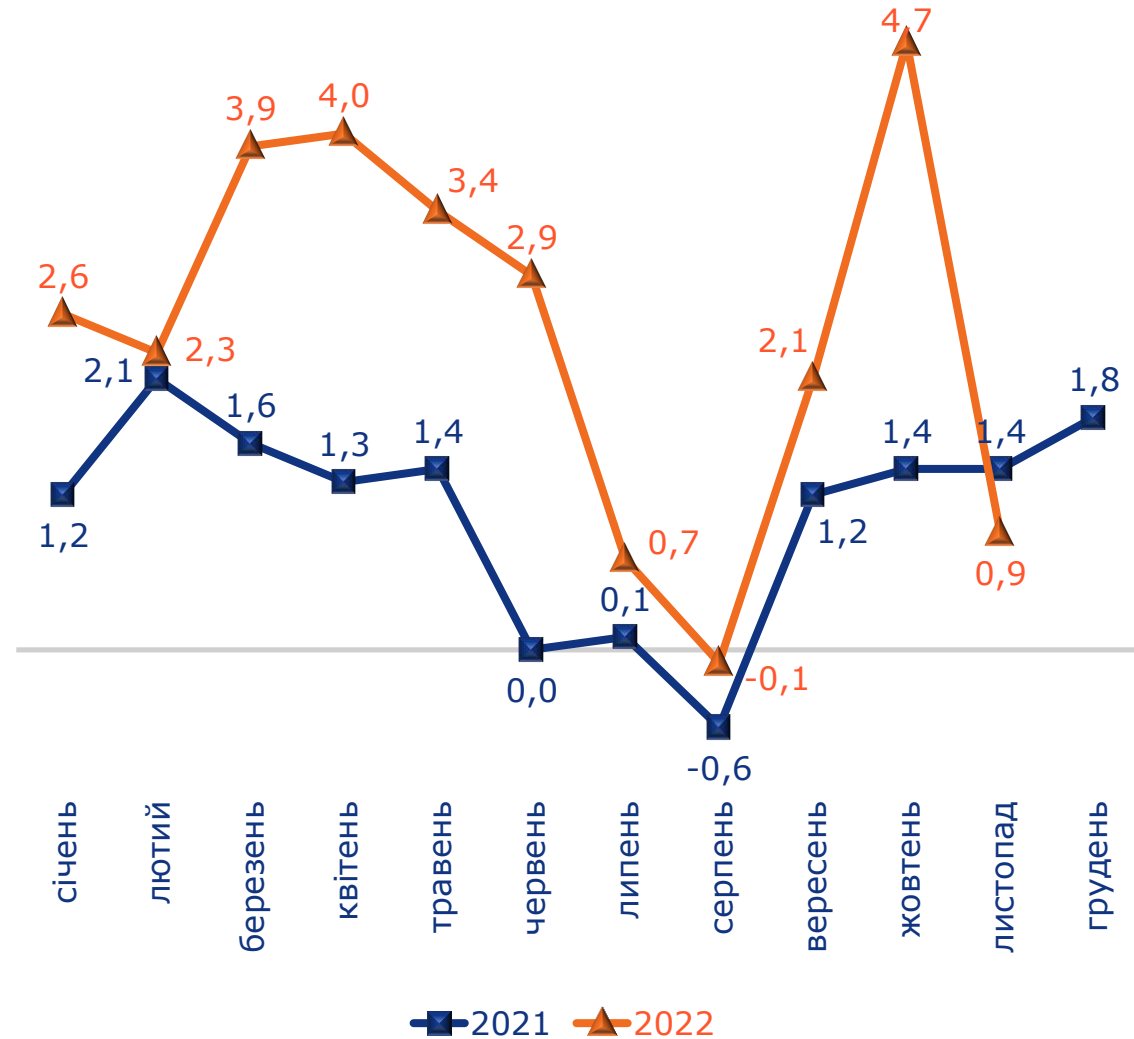

Зміни споживчих цін на овочі у 2021–2022 роках
(у % до попереднього місяця)

Зміни споживчих цін на продукти харчування у 2021–2022 роках
(у % до попереднього місяця)