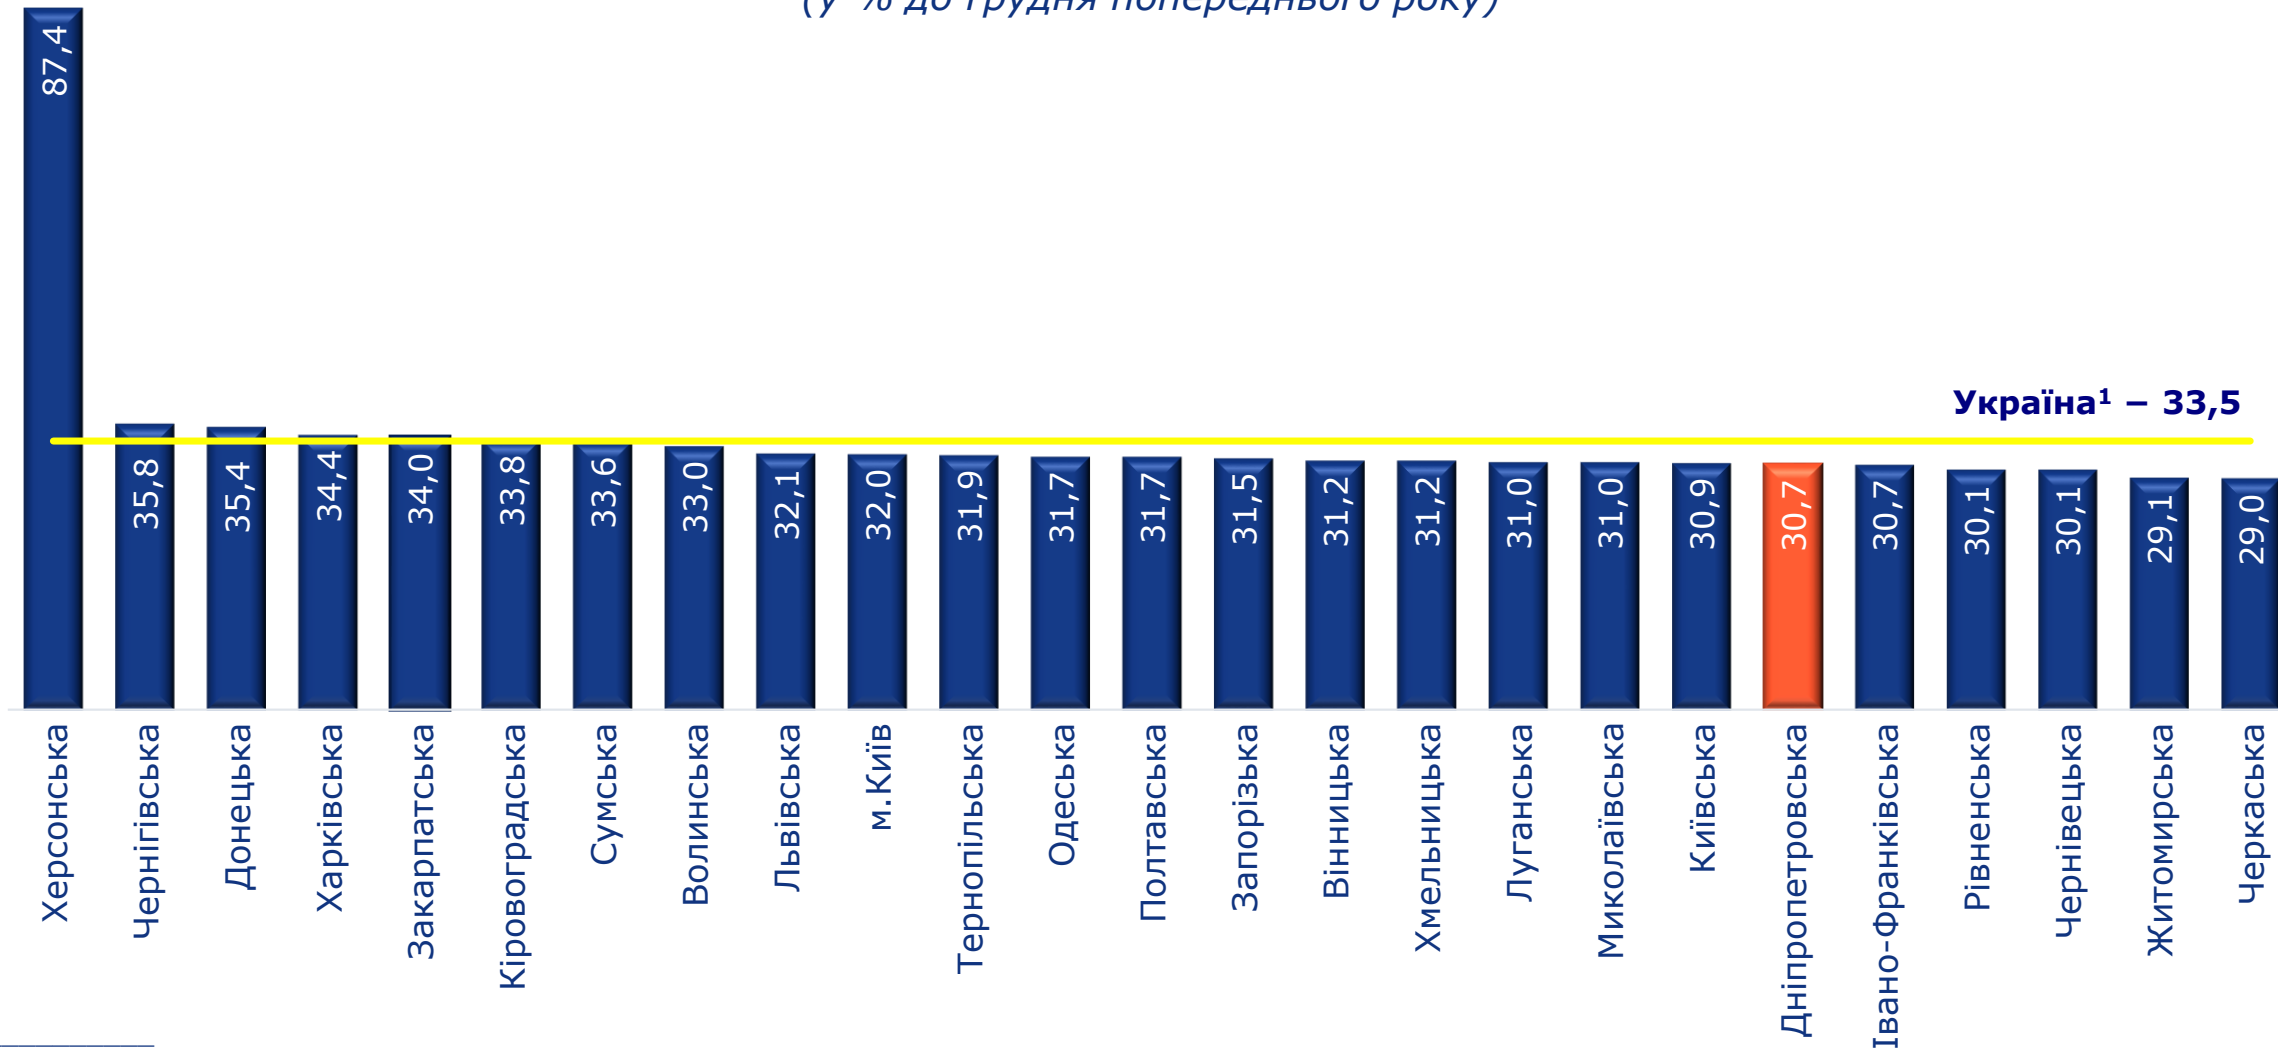

# Головне управління статистики у Дніпропетровській області

Зміни споживчих цін за регіонами країни у листопаді 2022 року  
(у % до грудня попереднього року)

<sup>1</sup> Без урахування тимчасово окупованої території Автономної Республіки Крим, м.Севастополя та частини тимчасово окупованих територій у Донецькій та Луганській областях.

<sup>1</sup> Без урахування тимчасово окупованої території Автономної Республіки Крим, м.Севастополя та частини тимчасово окупованих територій у Донецькій та Луганській областях.