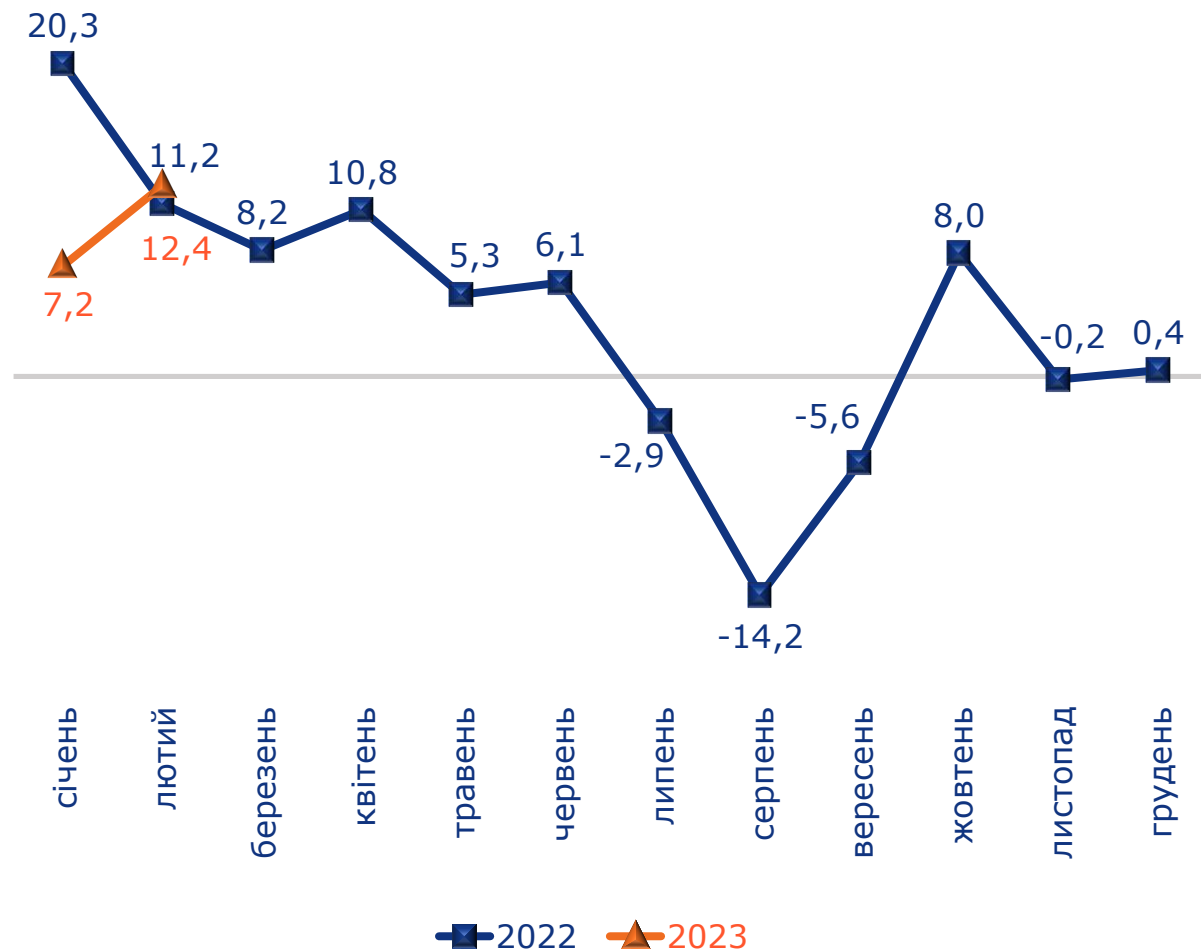

Державна служба статистики України  
Головне управління статистики у Дніпропетровській області

**ІНДЕКС СПОЖИВЧИХ ЦІН  
У ДНІПРОПЕТРОВСЬКІЙ ОБЛАСТІ  
У ЛЮТОМУ 2023 РОКУ**

**100,6%**

## Індекси споживчих цін у 2022–2023 роках (у % до попереднього місяця)

## Індекси споживчих цін у лютому 2022–2023 років (у % до грудня попереднього року)

**Зміни споживчих цін на основні групи продуктів харчування у лютому 2022–2023 років**  
(у % до грудня попереднього року)

### Зміни споживчих цін на молоко у 2022–2023 роках (у % до попереднього місяця)