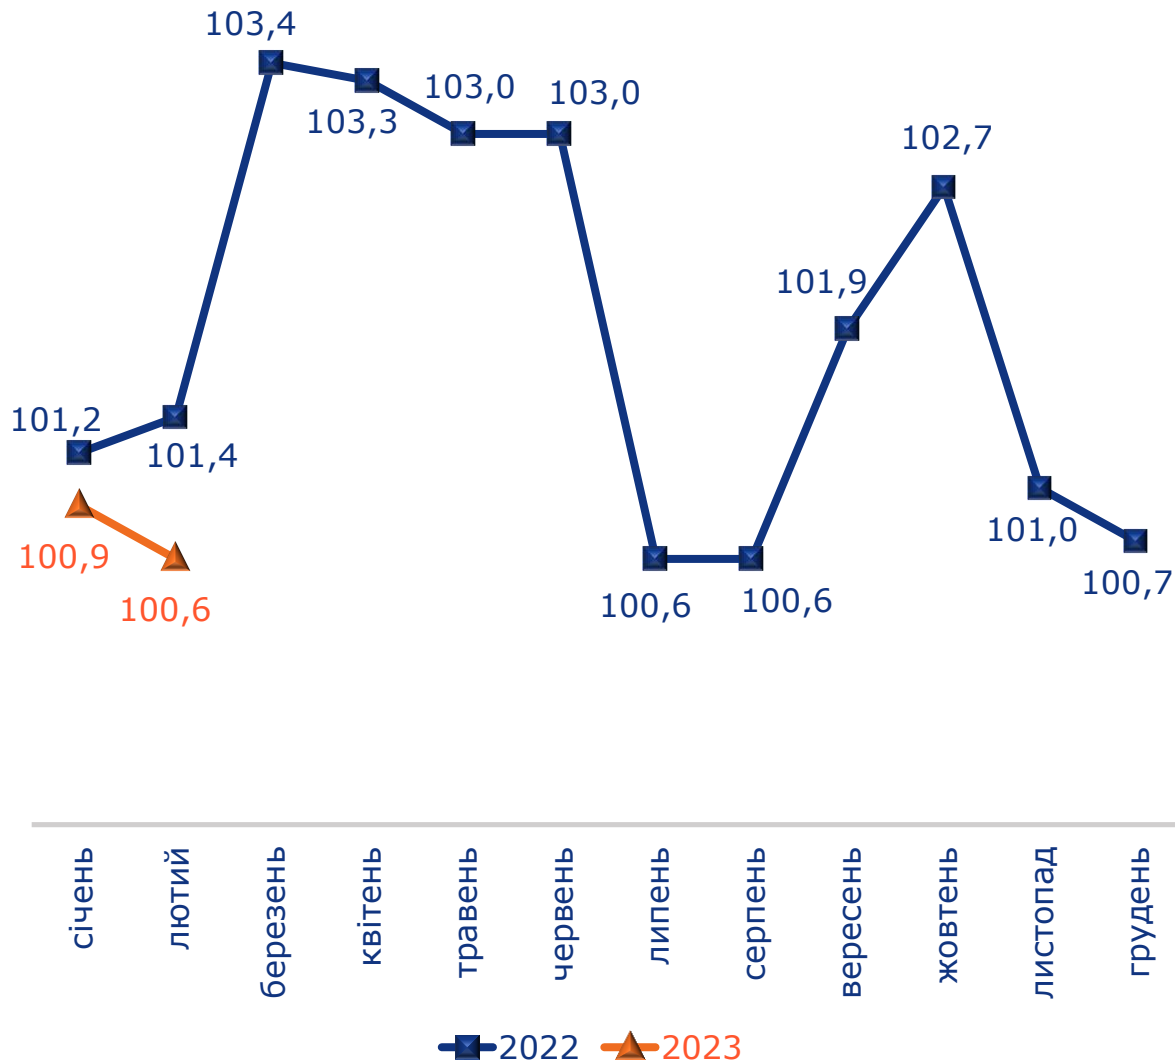

Державна служба статистики України  
Головне управління статистики у Дніпропетровській області

**ІНДЕКС СПОЖИВЧИХ ЦІН  
У ДНІПРОПЕТРОВСЬКІЙ ОБЛАСТІ  
У ЛЮТОМУ 2023 РОКУ**

**100,6%**

## Індекси споживчих цін у 2022–2023 роках (у % до попереднього місяця)

## Індекси споживчих цін у лютому 2022–2023 років (у % до грудня попереднього року)

**Зміни споживчих цін на основні групи продуктів харчування у лютому 2022–2023 років**  
(у % до грудня попереднього року)

<sup>1</sup> Без урахування тимчасово окупованої території Автономної Республіки Крим, м.Севастополя та частини тимчасово окупованих територій у Донецькій та Луганській областях.