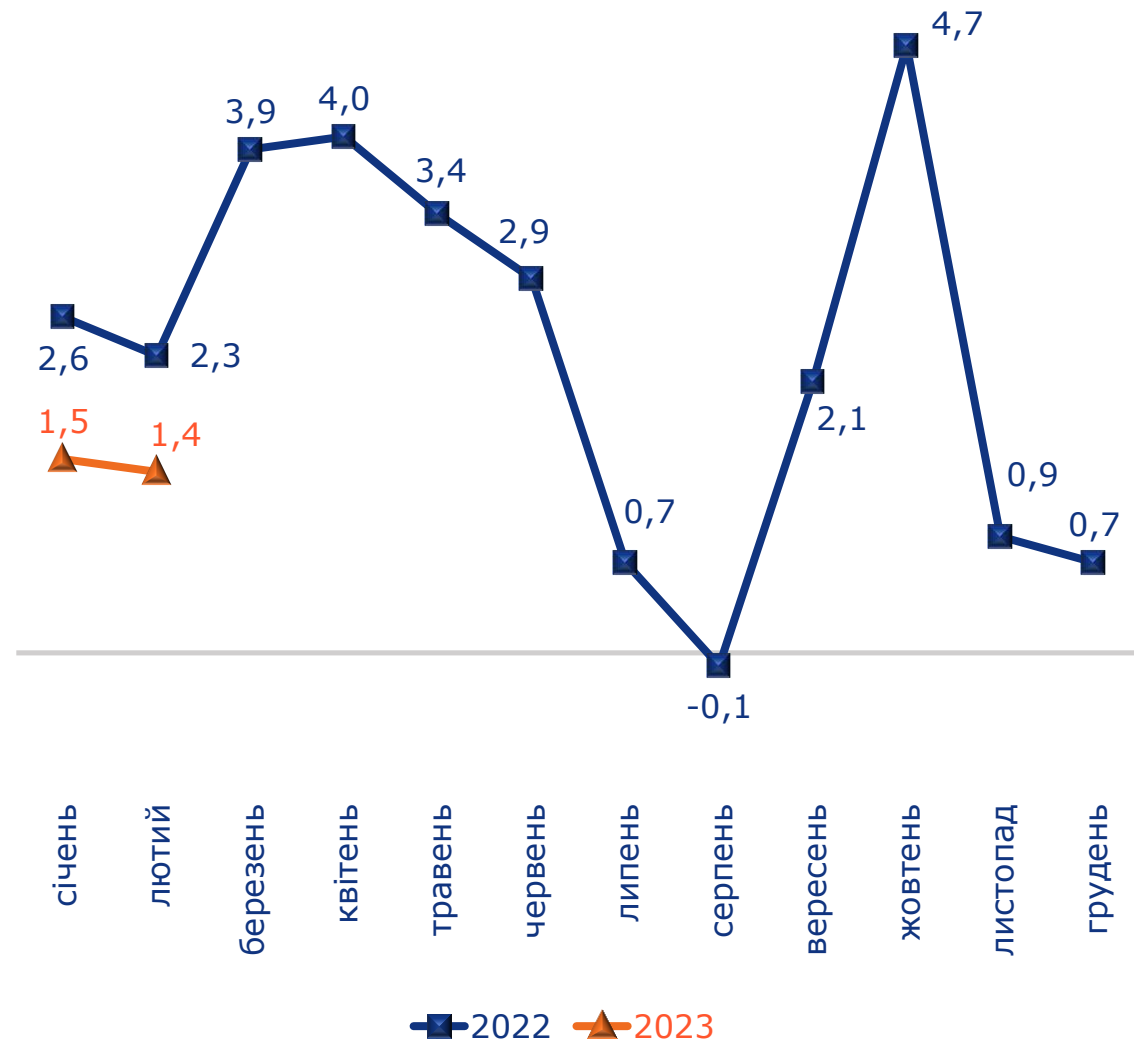

**Зміни споживчих цін на овочі
у 2022–2023 роках**
(у % до попереднього місяця)

Зміни споживчих цін на продукти харчування у 2022–2023 роках
(у % до попереднього місяця)