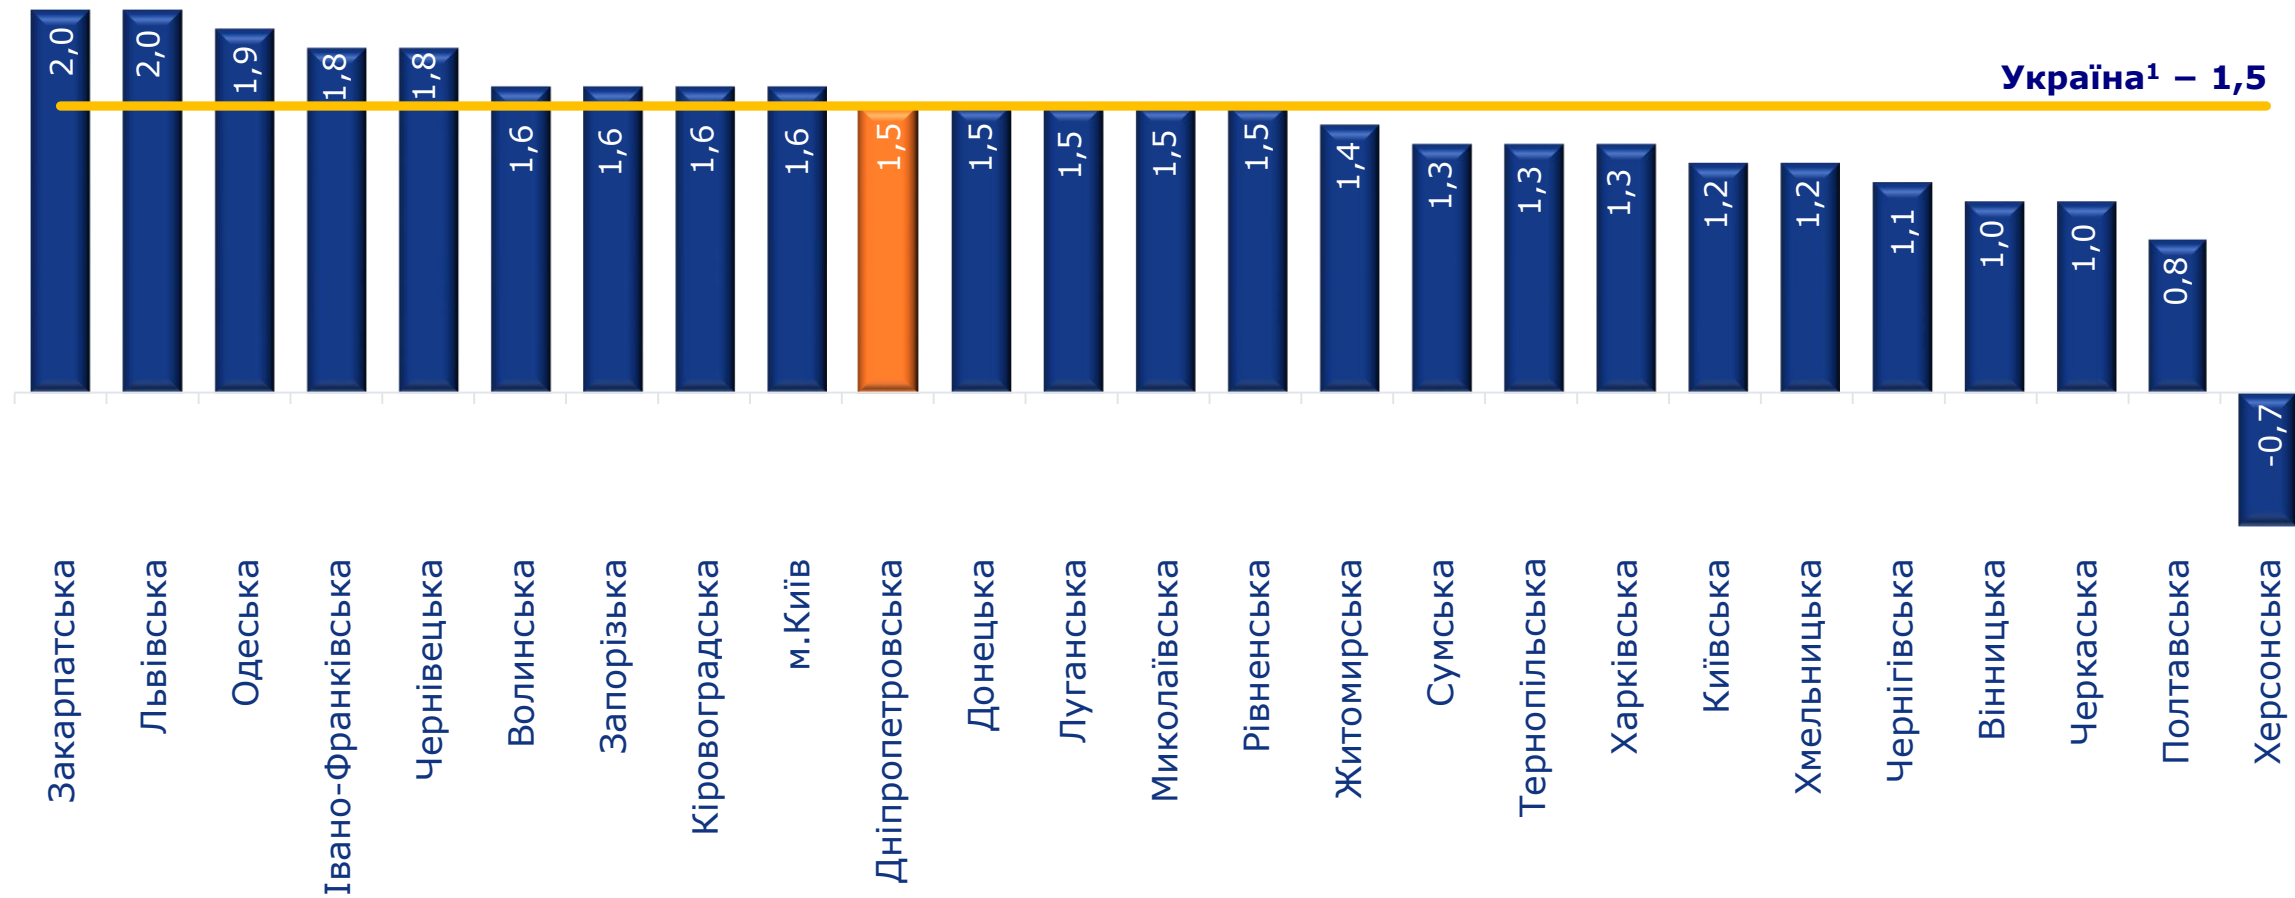

### Зміни споживчих цін на молоко у 2022–2023 роках (у % до попереднього місяця)

### Зміни споживчих цін на яйця у 2022–2023 роках (у % до попереднього місяця)

**Зміни споживчих цін на транспорт у 2022–2023 роках**  
(у % до попереднього місяця)

**Зміни споживчих цін на паливо та мастила у 2022–2023 роках**  
(у % до попереднього місяця)

# Головне управління статистики у Дніпропетровській області

**Зміни споживчих цін за регіонами країни у лютому 2023 року**  
*(у % до грудня попереднього року)*

<sup>1</sup> Без урахування тимчасово окупованої території Автономної Республіки Крим, м.Севастополя та частини тимчасово окупованих територій у Донецькій та Луганській областях.