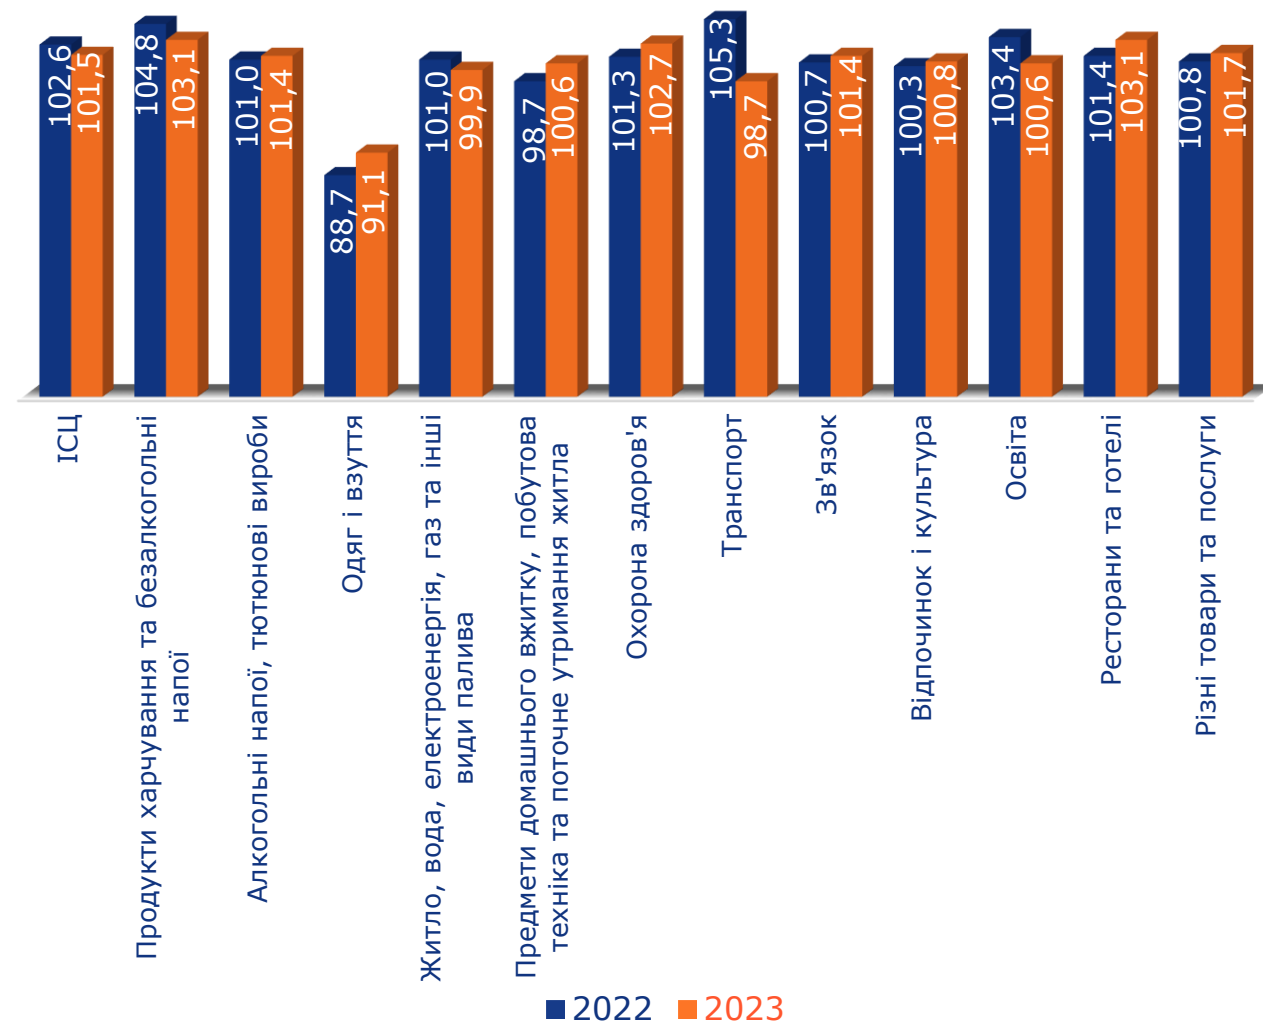

Державна служба статистики України  
Головне управління статистики у Дніпропетровській області

**ІНДЕКС СПОЖИВЧИХ ЦІН  
У ДНІПРОПЕТРОВСЬКІЙ ОБЛАСТІ  
У ЛЮТОМУ 2023 РОКУ**

**100,6%**

## Індекси споживчих цін у 2022–2023 роках (у % до попереднього місяця)

## Індекси споживчих цін у лютому 2022–2023 років (у % до грудня попереднього року)

**Зміни споживчих цін на основні групи продуктів харчування у лютому 2022–2023 років**  
(у % до грудня попереднього року)