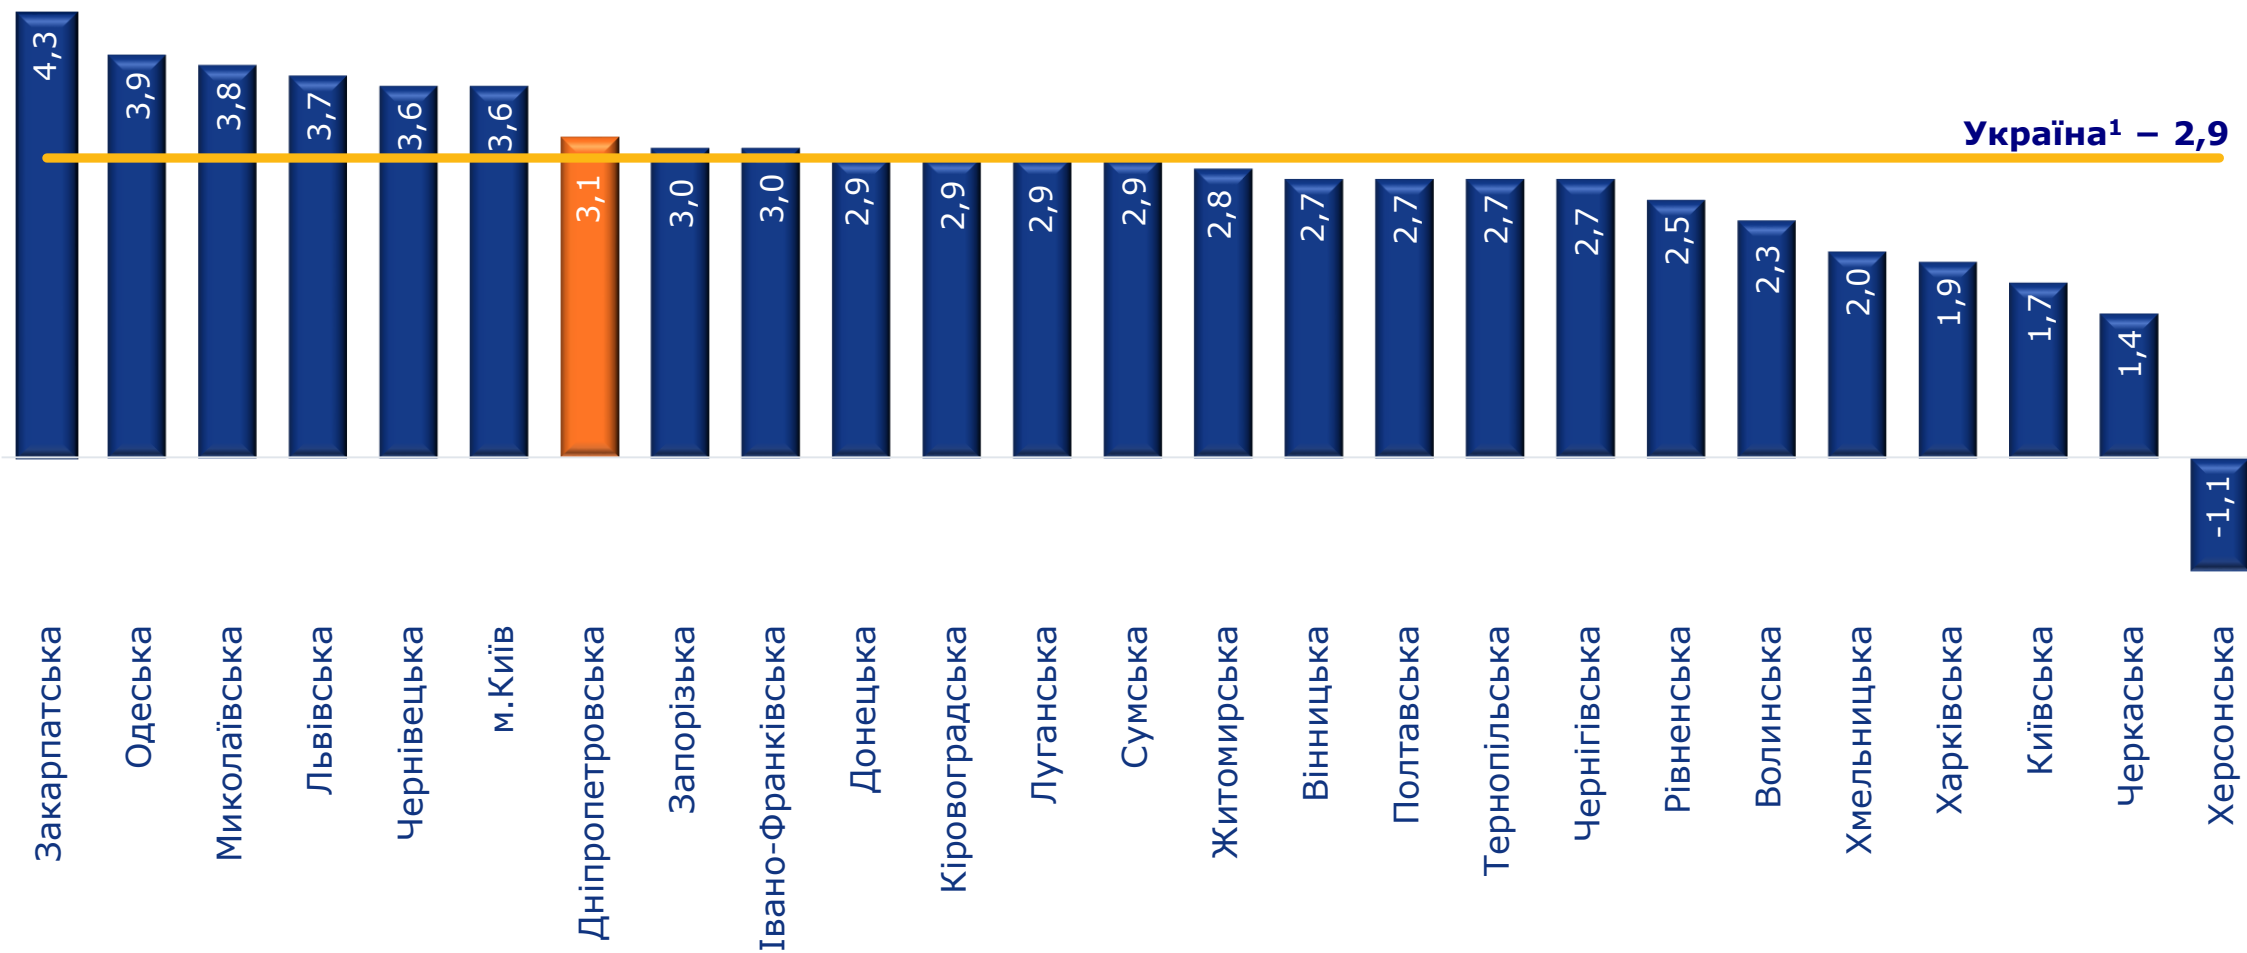

# Головне управління статистики у Дніпропетровській області

**Зміни споживчих цін за регіонами країни у лютому 2023 року**  
*(у % до грудня попереднього року)*

<sup>1</sup> Без урахування тимчасово окупованої території Автономної Республіки Крим, м.Севастополя та частини тимчасово окупованих територій у Донецькій та Луганській областях.

<sup>1</sup> Без урахування тимчасово окупованої території Автономної Республіки Крим, м.Севастополя та частини тимчасово окупованих територій у Донецькій та Луганській областях.