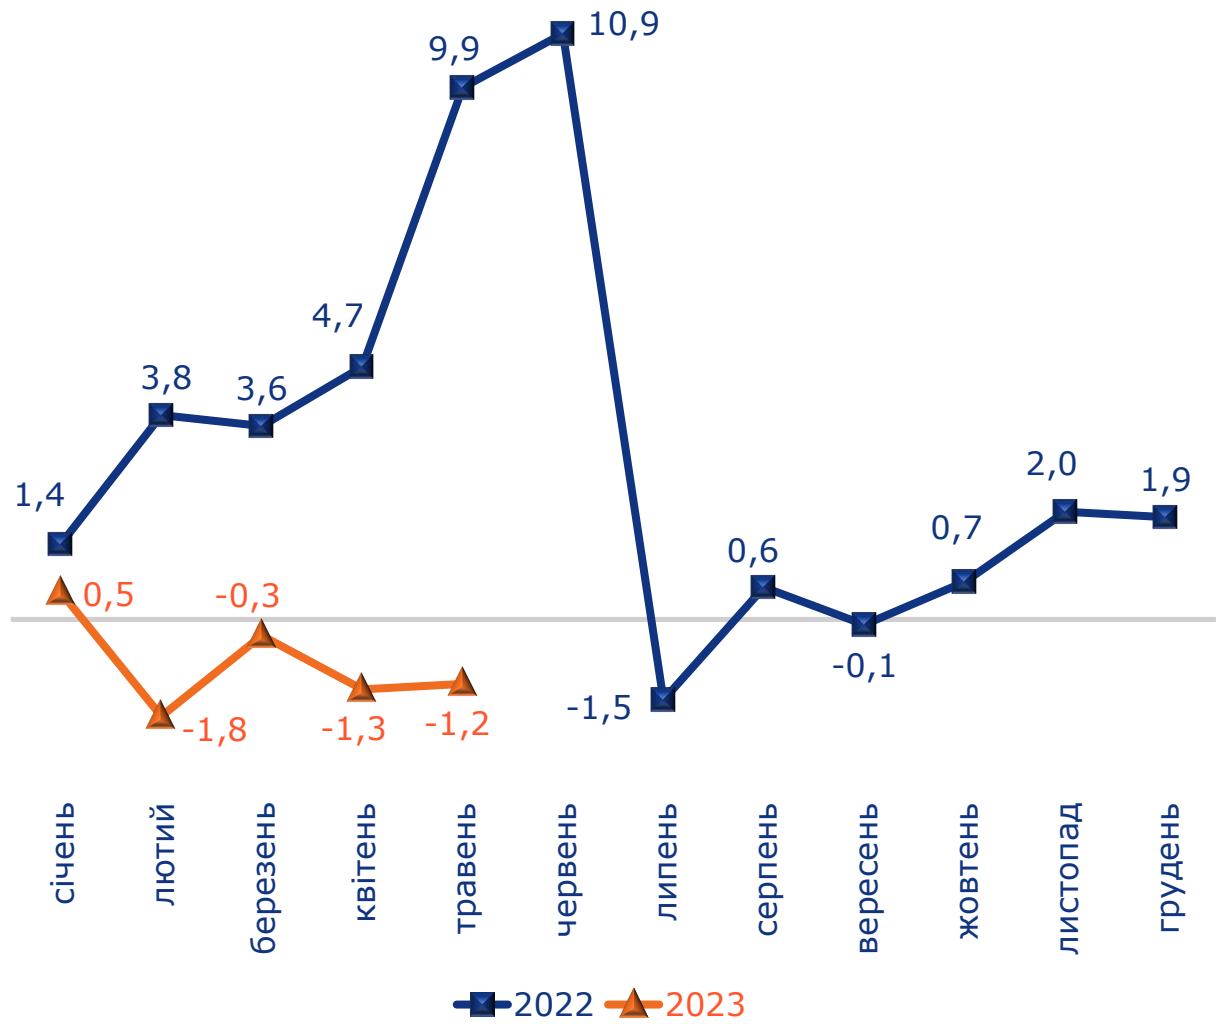

Державна служба статистики України
Головне управління статистики у Дніпропетровській області

**ІНДЕКС СПОЖИВЧИХ ЦІН
У ДНІПРОПЕТРОВСЬКІЙ ОБЛАСТІ
У ТРАВНІ 2023 РОКУ**

100,1%

Індекси споживчих цін у 2022–2023 роках (у % до попереднього місяця)

Індекси споживчих цін у травні 2022–2023 років (у % до грудня попереднього року)

Зміни споживчих цін на основні групи продуктів харчування у травні 2022–2023 років
(у % до грудня попереднього року)

Зміни споживчих цін на продукти харчування у 2022–2023 роках
(у % до попереднього місяця)

Головне управління статистики у Дніпропетровській області

Зміни споживчих цін на м'ясо та м'ясопродукти у 2022–2023 роках
(у % до попереднього місяця)

Зміни споживчих цін на овочі у 2022–2023 роках
(у % до попереднього місяця)

Зміни споживчих цін на молоко у 2022–2023 роках
(у % до попереднього місяця)

Зміни споживчих цін на яйця у 2022–2023 роках
(у % до попереднього місяця)

**Зміни споживчих цін на транспорт
у 2022–2023 роках**
(у % до попереднього місяця)