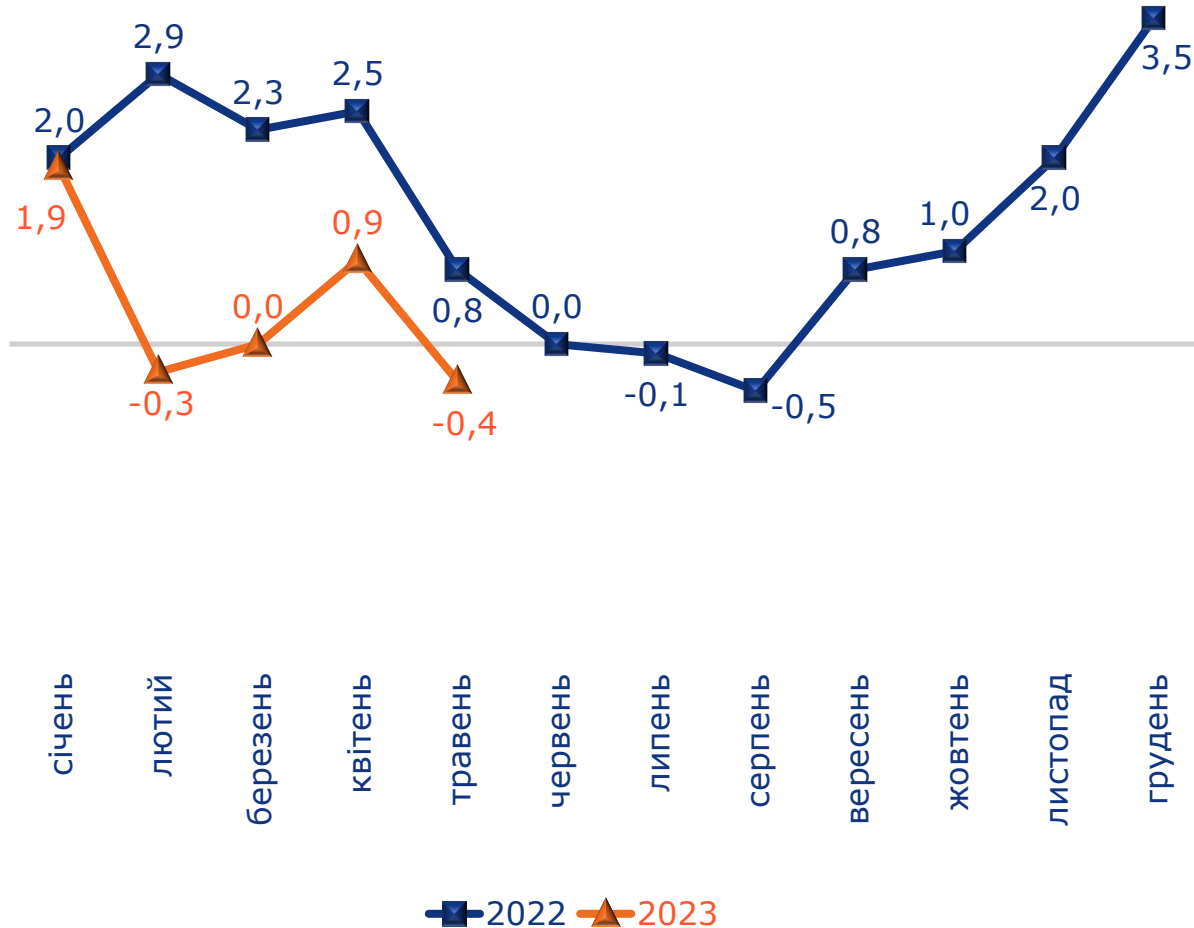

Державна служба статистики України
Головне управління статистики у Дніпропетровській області

**ІНДЕКС СПОЖИВЧИХ ЦІН
У ДНІПРОПЕТРОВСЬКІЙ ОБЛАСТІ
У ТРАВНІ 2023 РОКУ**

100,1%

Індекси споживчих цін у 2022–2023 роках (у % до попереднього місяця)

Індекси споживчих цін у травні 2022–2023 років (у % до грудня попереднього року)

Зміни споживчих цін на основні групи продуктів харчування у травні 2022–2023 років
(у % до грудня попереднього року)

Зміни споживчих цін на продукти харчування у 2022–2023 роках
(у % до попереднього місяця)

Головне управління статистики у Дніпропетровській області

Зміни споживчих цін на м'ясо та м'ясопродукти у 2022–2023 роках
(у % до попереднього місяця)

Зміни споживчих цін на овочі у 2022–2023 роках
(у % до попереднього місяця)

Зміни споживчих цін на молоко у 2022–2023 роках
(у % до попереднього місяця)

Зміни споживчих цін на яйця у 2022–2023 роках
(у % до попереднього місяця)

**Зміни споживчих цін на транспорт
у 2022–2023 роках**
(у % до попереднього місяця)