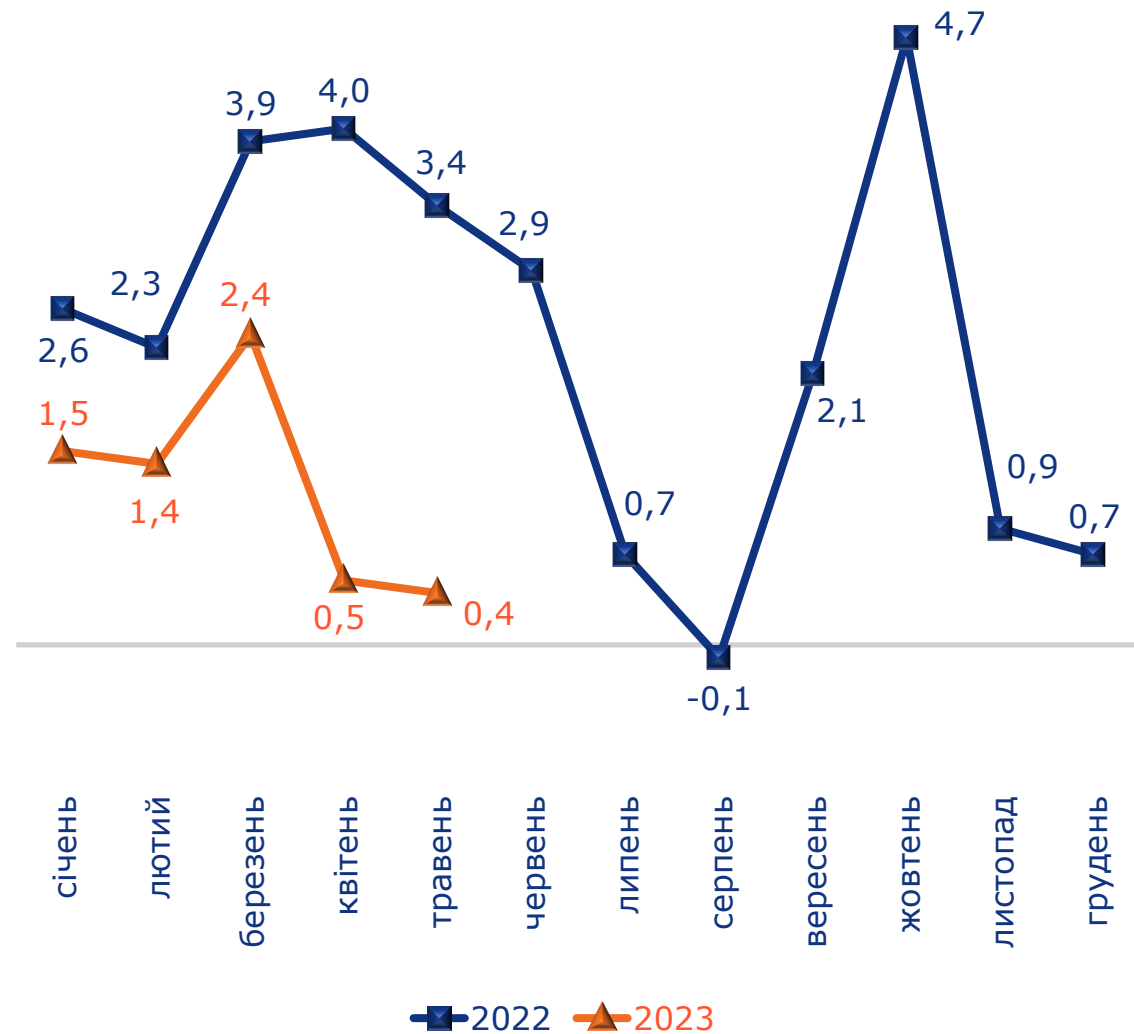

Державна служба статистики України
Головне управління статистики у Дніпропетровській області

**ІНДЕКС СПОЖИВЧИХ ЦІН
У ДНІПРОПЕТРОВСЬКІЙ ОБЛАСТІ
У ТРАВНІ 2023 РОКУ**

100,1%

Індекси споживчих цін у 2022–2023 роках (у % до попереднього місяця)

Індекси споживчих цін у травні 2022–2023 років (у % до грудня попереднього року)

Зміни споживчих цін на основні групи продуктів харчування у травні 2022–2023 років
(у % до грудня попереднього року)

Зміни споживчих цін на продукти харчування у 2022–2023 роках
(у % до попереднього місяця)

Головне управління статистики у Дніпропетровській області

Зміни споживчих цін на м'ясо та м'ясопродукти у 2022–2023 роках
(у % до попереднього місяця)

Зміни споживчих цін на овочі у 2022–2023 роках
(у % до попереднього місяця)

Зміни споживчих цін на продукти харчування та безалкогольні напої за регіонами країни у травні 2023 року
(у % до грудня попереднього року)

¹ Без урахування тимчасово окупованої території Автономної Республіки Крим, м.Севастополя та частини тимчасово окупованих територій у Донецькій та Луганській областях.