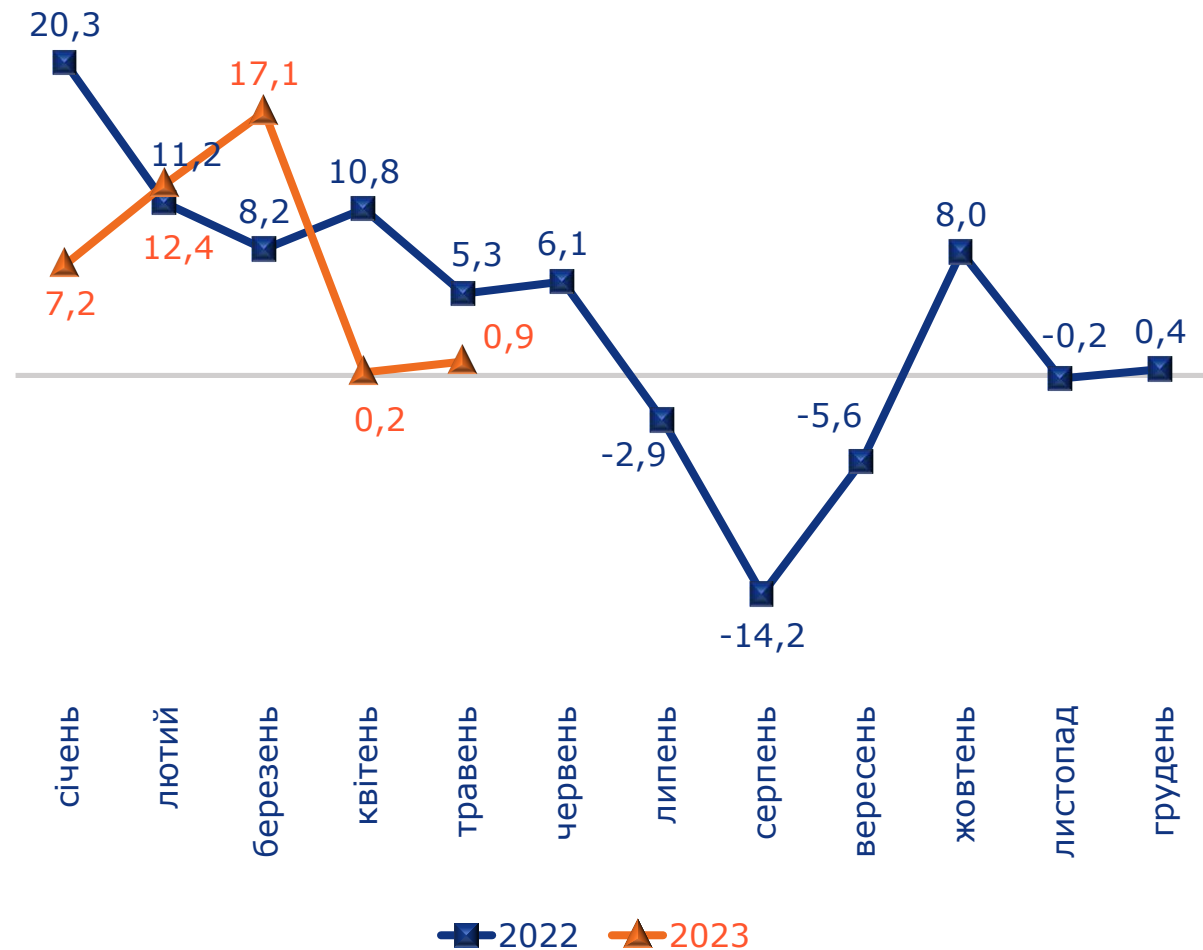

Державна служба статистики України
Головне управління статистики у Дніпропетровській області

**ІНДЕКС СПОЖИВЧИХ ЦІН
У ДНІПРОПЕТРОВСЬКІЙ ОБЛАСТІ
У ТРАВНІ 2023 РОКУ**

100,1%

Індекси споживчих цін у 2022–2023 роках (у % до попереднього місяця)

Індекси споживчих цін у травні 2022–2023 років (у % до грудня попереднього року)

Зміни споживчих цін на основні групи продуктів харчування у травні 2022–2023 років
(у % до грудня попереднього року)

Зміни споживчих цін на продукти харчування у 2022–2023 роках
(у % до попереднього місяця)

Головне управління статистики у Дніпропетровській області

Зміни споживчих цін на м'ясо та м'ясопродукти у 2022–2023 роках
(у % до попереднього місяця)

Зміни споживчих цін на овочі у 2022–2023 роках
(у % до попереднього місяця)