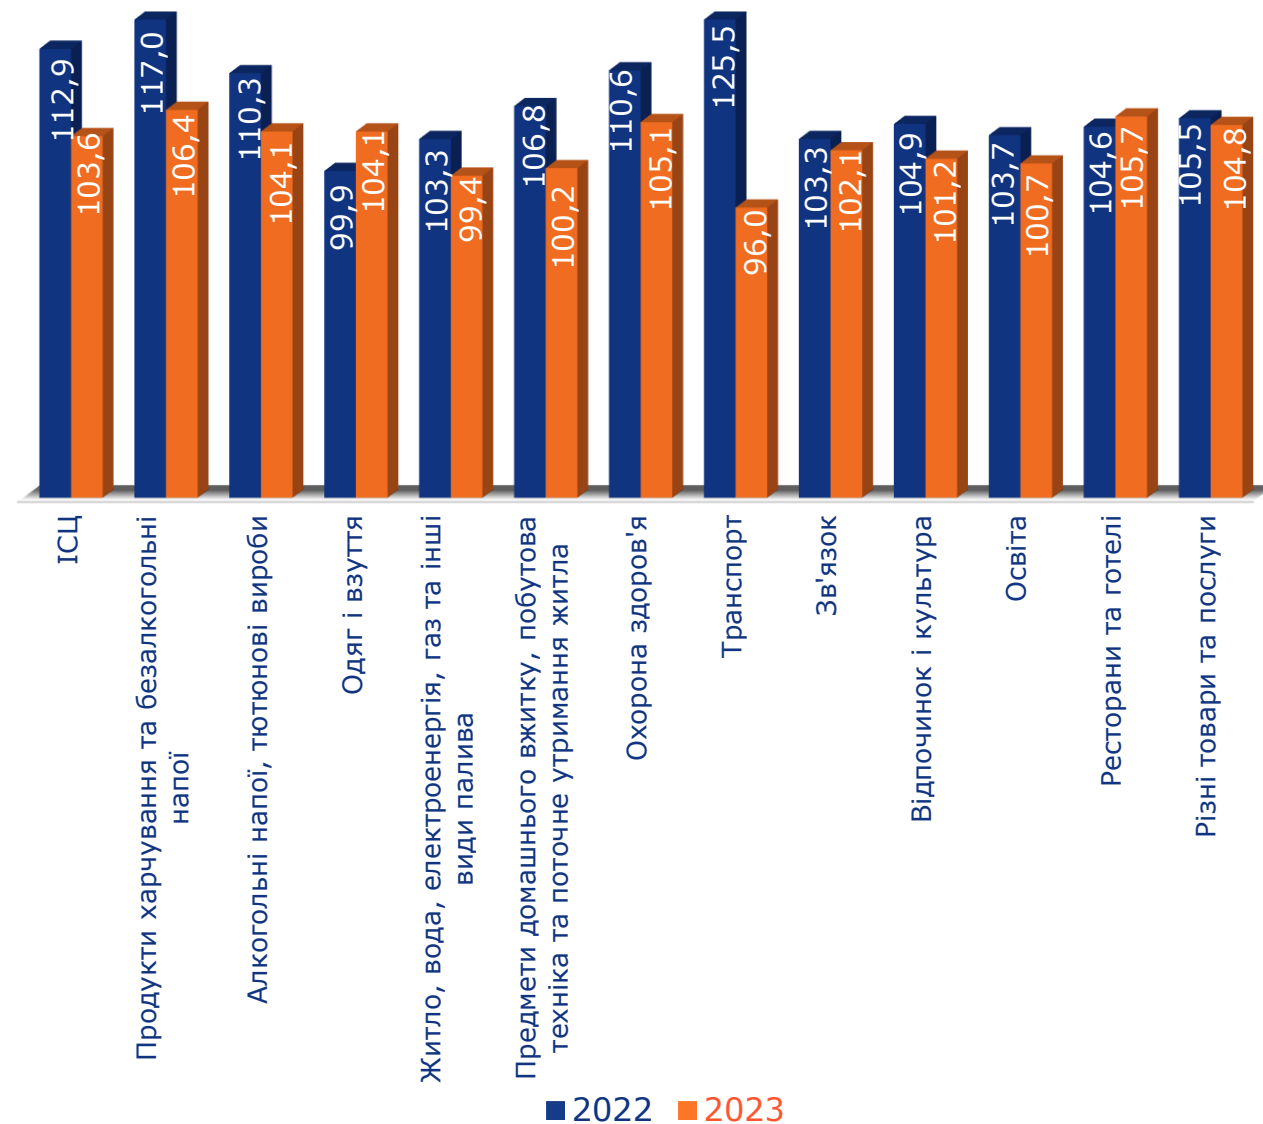

Державна служба статистики України
Головне управління статистики у Дніпропетровській області

**ІНДЕКС СПОЖИВЧИХ ЦІН
У ДНІПРОПЕТРОВСЬКІЙ ОБЛАСТІ
У ТРАВНІ 2023 РОКУ**

100,1%

Індекси споживчих цін у 2022–2023 роках (у % до попереднього місяця)

Індекси споживчих цін у травні 2022–2023 років (у % до грудня попереднього року)

Зміни споживчих цін на основні групи продуктів харчування у травні 2022–2023 років
(у % до грудня попереднього року)

Зміни споживчих цін на продукти харчування у 2022–2023 роках
(у % до попереднього місяця)