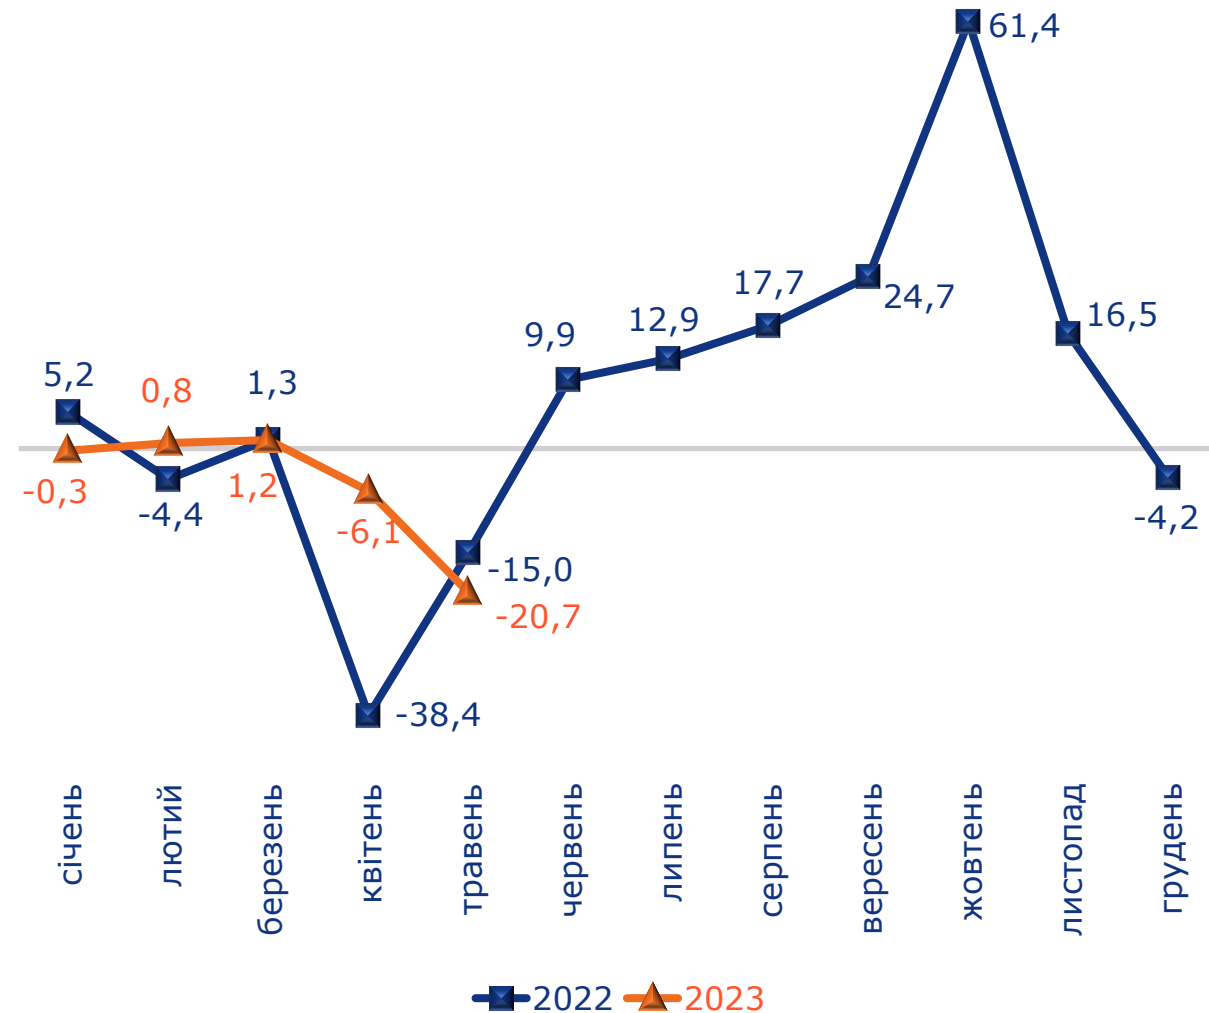

Державна служба статистики України
Головне управління статистики у Дніпропетровській області

**ІНДЕКС СПОЖИВЧИХ ЦІН
У ДНІПРОПЕТРОВСЬКІЙ ОБЛАСТІ
У ТРАВНІ 2023 РОКУ**

100,1%

Індекси споживчих цін у 2022–2023 роках (у % до попереднього місяця)

Індекси споживчих цін у травні 2022–2023 років (у % до грудня попереднього року)

Зміни споживчих цін на основні групи продуктів харчування у травні 2022–2023 років
(у % до грудня попереднього року)

Зміни споживчих цін на продукти харчування у 2022–2023 роках
(у % до попереднього місяця)

Головне управління статистики у Дніпропетровській області

Зміни споживчих цін на м'ясо та м'ясопродукти у 2022–2023 роках
(у % до попереднього місяця)

Зміни споживчих цін на овочі у 2022–2023 роках
(у % до попереднього місяця)

Зміни споживчих цін на молоко у 2022–2023 роках
(у % до попереднього місяця)

Зміни споживчих цін на яйця у 2022–2023 роках
(у % до попереднього місяця)

**Зміни споживчих цін на транспорт
у 2022–2023 роках**
(у % до попереднього місяця)