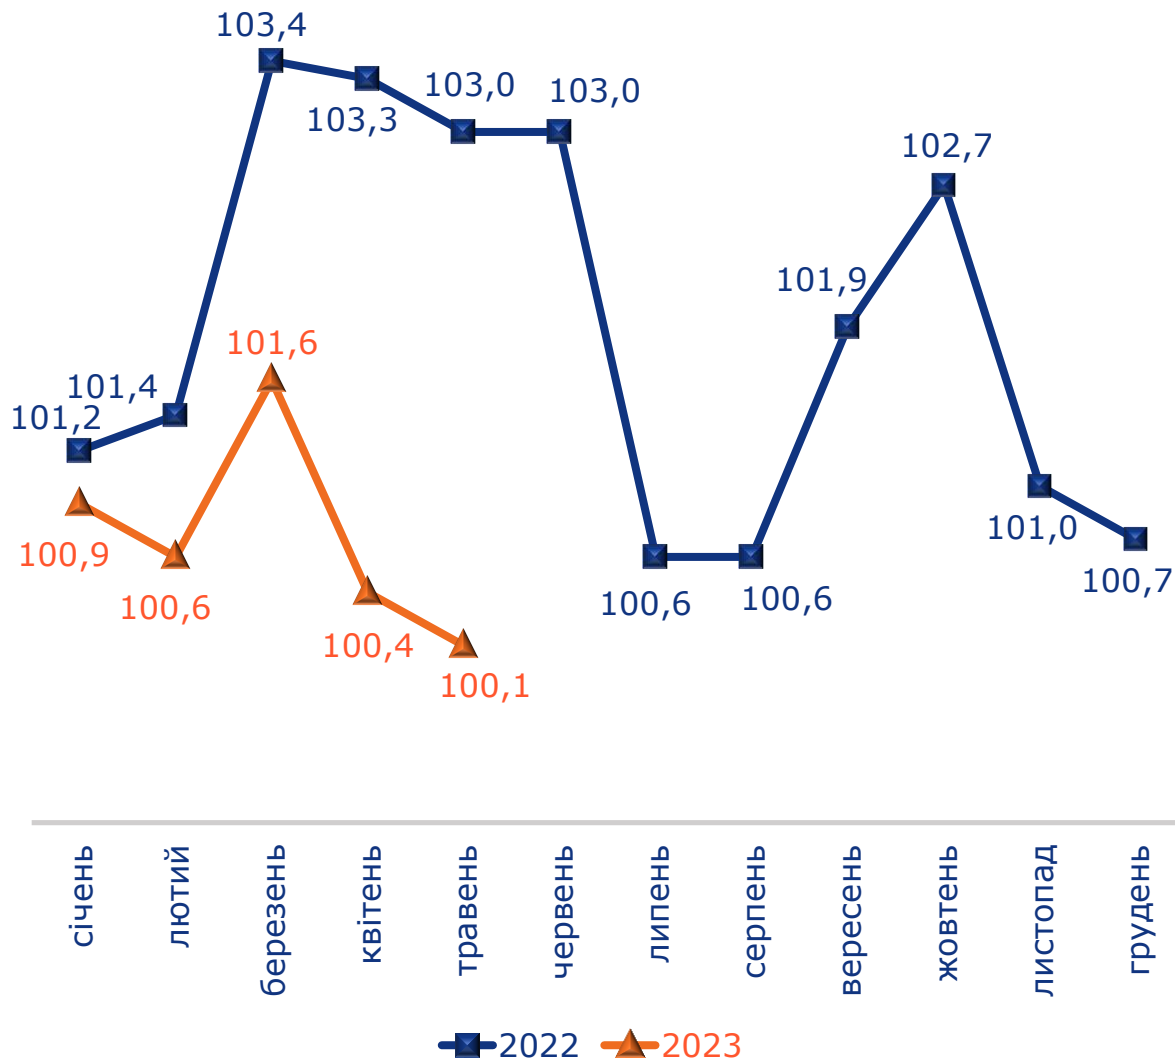

Державна служба статистики України
Головне управління статистики у Дніпропетровській області

**ІНДЕКС СПОЖИВЧИХ ЦІН
У ДНІПРОПЕТРОВСЬКІЙ ОБЛАСТІ
У ТРАВНІ 2023 РОКУ**

100,1%

Індекси споживчих цін у 2022–2023 роках (у % до попереднього місяця)

Індекси споживчих цін у травні 2022–2023 років (у % до грудня попереднього року)

Зміни споживчих цін на основні групи продуктів харчування у травні 2022–2023 років
(у % до грудня попереднього року)

Зміни споживчих цін на продукти харчування у 2022–2023 роках
(у % до попереднього місяця)

Головне управління статистики у Дніпропетровській області

Зміни споживчих цін на м'ясо та м'ясопродукти у 2022–2023 роках
(у % до попереднього місяця)

Зміни споживчих цін на овочі у 2022–2023 роках
(у % до попереднього місяця)

Зміни споживчих цін на продукти харчування та безалкогольні напої за регіонами країни у травні 2023 року
(у % до грудня попереднього року)

¹ Без урахування тимчасово окупованої території Автономної Республіки Крим, м.Севастополя та частини тимчасово окупованих територій у Донецькій та Луганській областях.