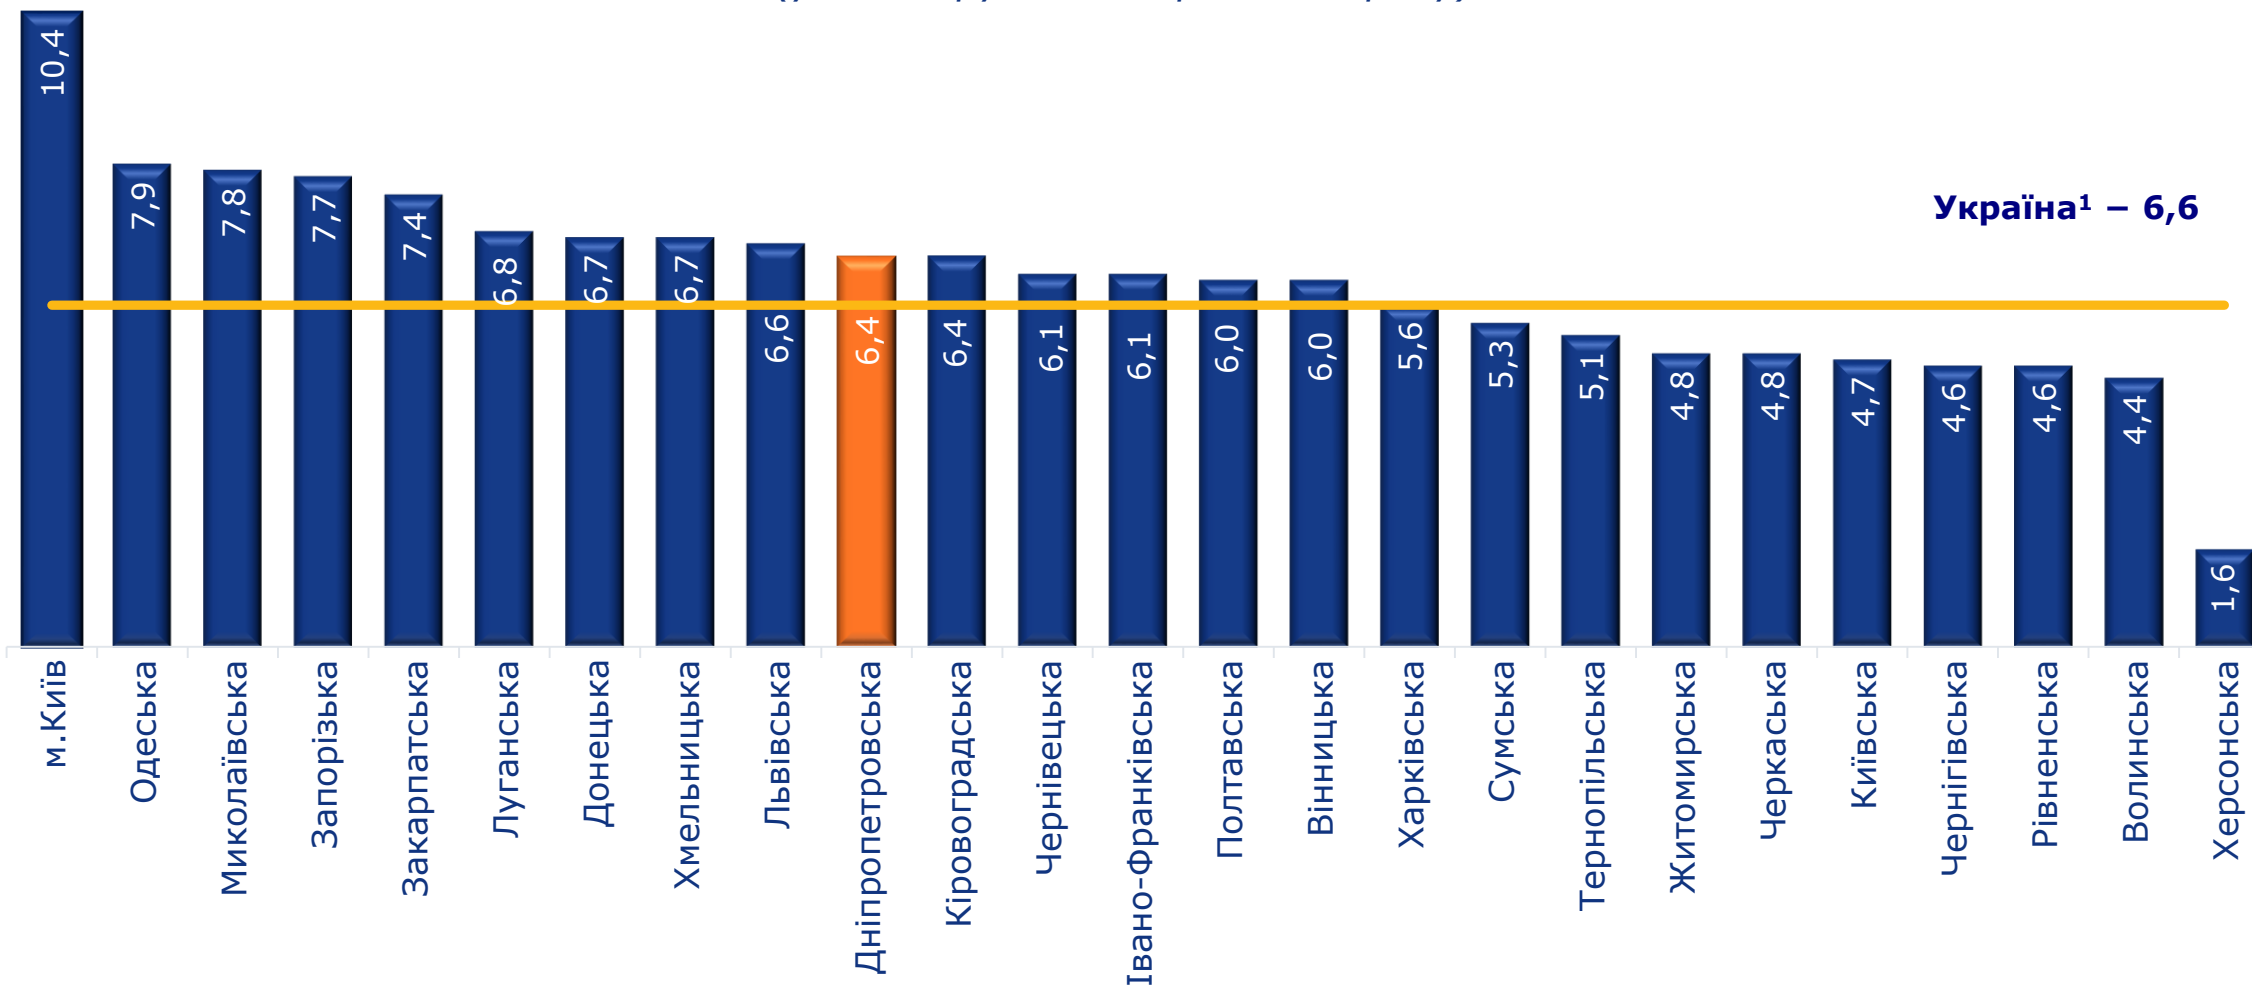

**Зміни споживчих цін на паливо та мастила
у 2022–2023 роках**
(у % до попереднього місяця)

Головне управління статистики у Дніпропетровській області

Зміни споживчих цін за регіонами країни у травні 2023 року
(у % до грудня попереднього року)

¹ Без урахування тимчасово окупованої території Автономної Республіки Крим, м.Севастополя та частини тимчасово окупованих територій у Донецькій та Луганській областях.

Головне управління статистики у Дніпропетровській області

Зміни споживчих цін на продукти харчування та безалкогольні напої за регіонами країни у травні 2023 року
(у % до грудня попереднього року)

¹ Без урахування тимчасово окупованої території Автономної Республіки Крим, м.Севастополя та частини тимчасово окупованих територій у Донецькій та Луганській областях.