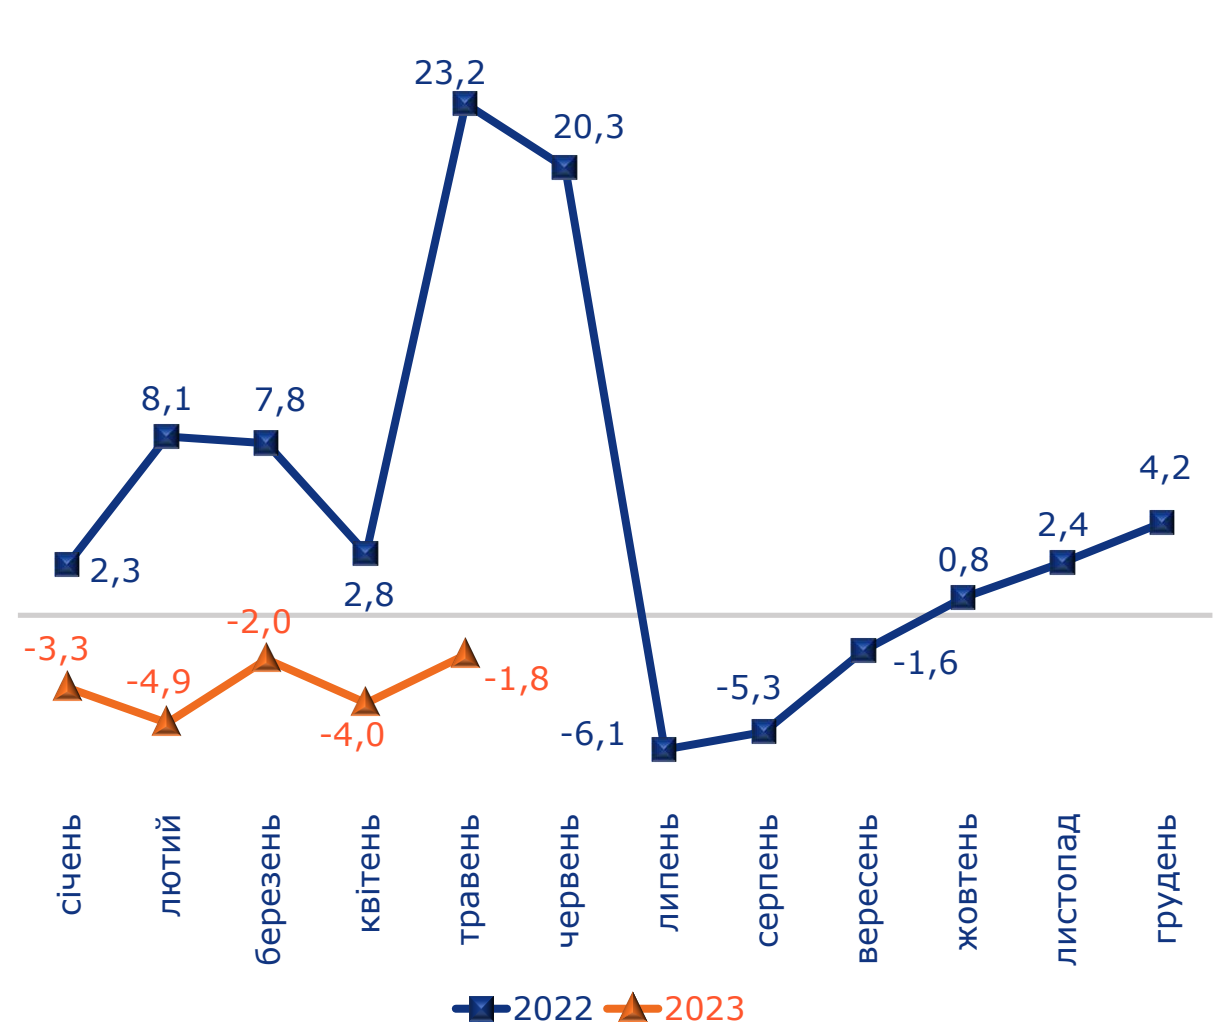

**Зміни споживчих цін на паливо та мастила
у 2022–2023 роках**
(у % до попереднього місяця)