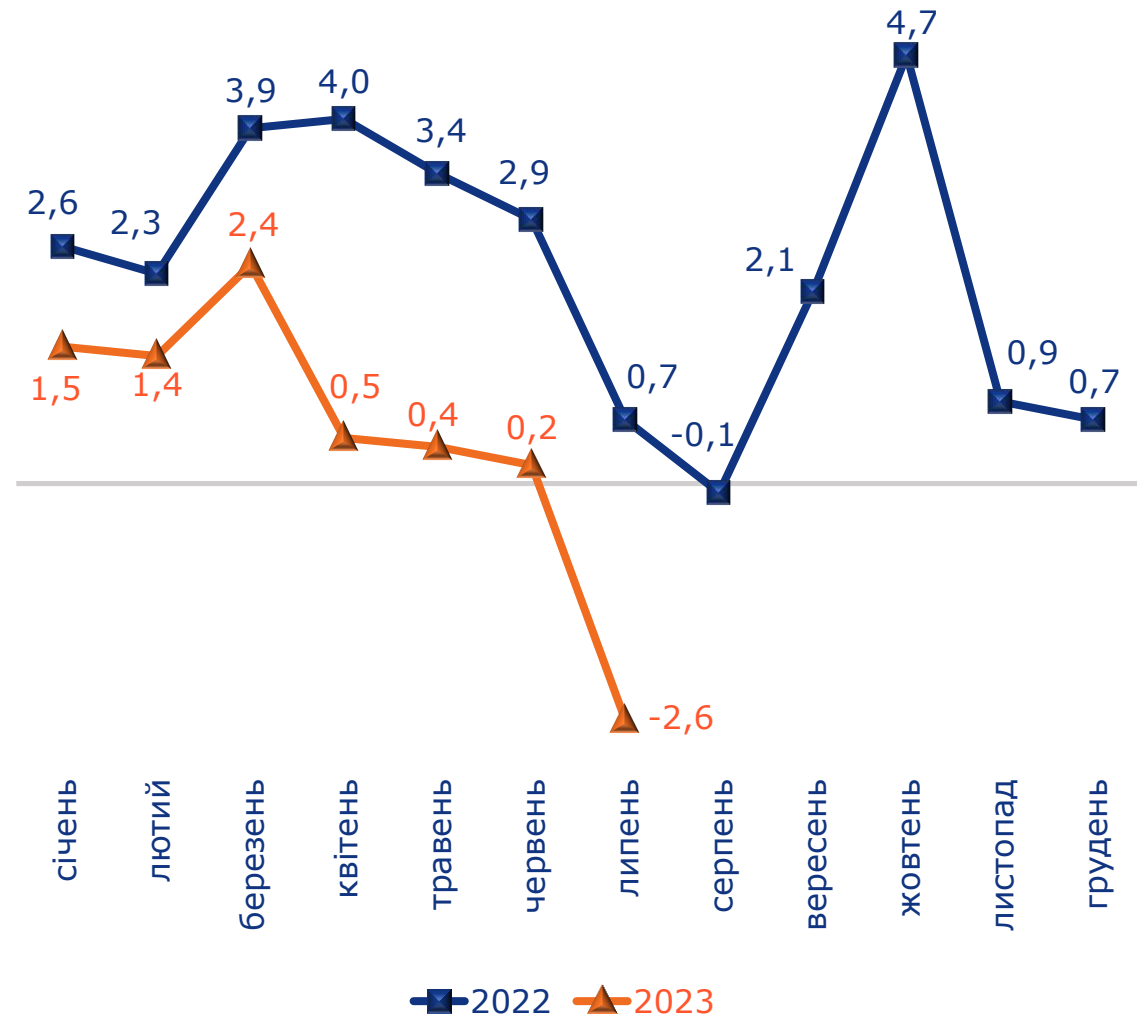

Державна служба статистики України
Головне управління статистики у Дніпропетровській області

**ІНДЕКС СПОЖИВЧИХ ЦІН
У ДНІПРОПЕТРОВСЬКІЙ ОБЛАСТІ
У ЛИПНІ 2023 РОКУ
(до попереднього місяця)**

99,1%

Головне управління статистики у Дніпропетровській області

Індекси споживчих цін у 2022–2023 роках (у % до попереднього місяця)

Індекси споживчих цін у липні 2022–2023 років (у % до грудня попереднього року)

Зміни споживчих цін на основні групи продуктів харчування у липні 2022–2023 років
(у % до грудня попереднього року)

Зміни споживчих цін на продукти харчування у 2022–2023 роках
(у % до попереднього місяця)

Зміни споживчих цін на м'ясо та м'ясопродукти у 2022–2023 роках
(у % до попереднього місяця)

Зміни споживчих цін на овочі у 2022–2023 роках
(у % до попереднього місяця)