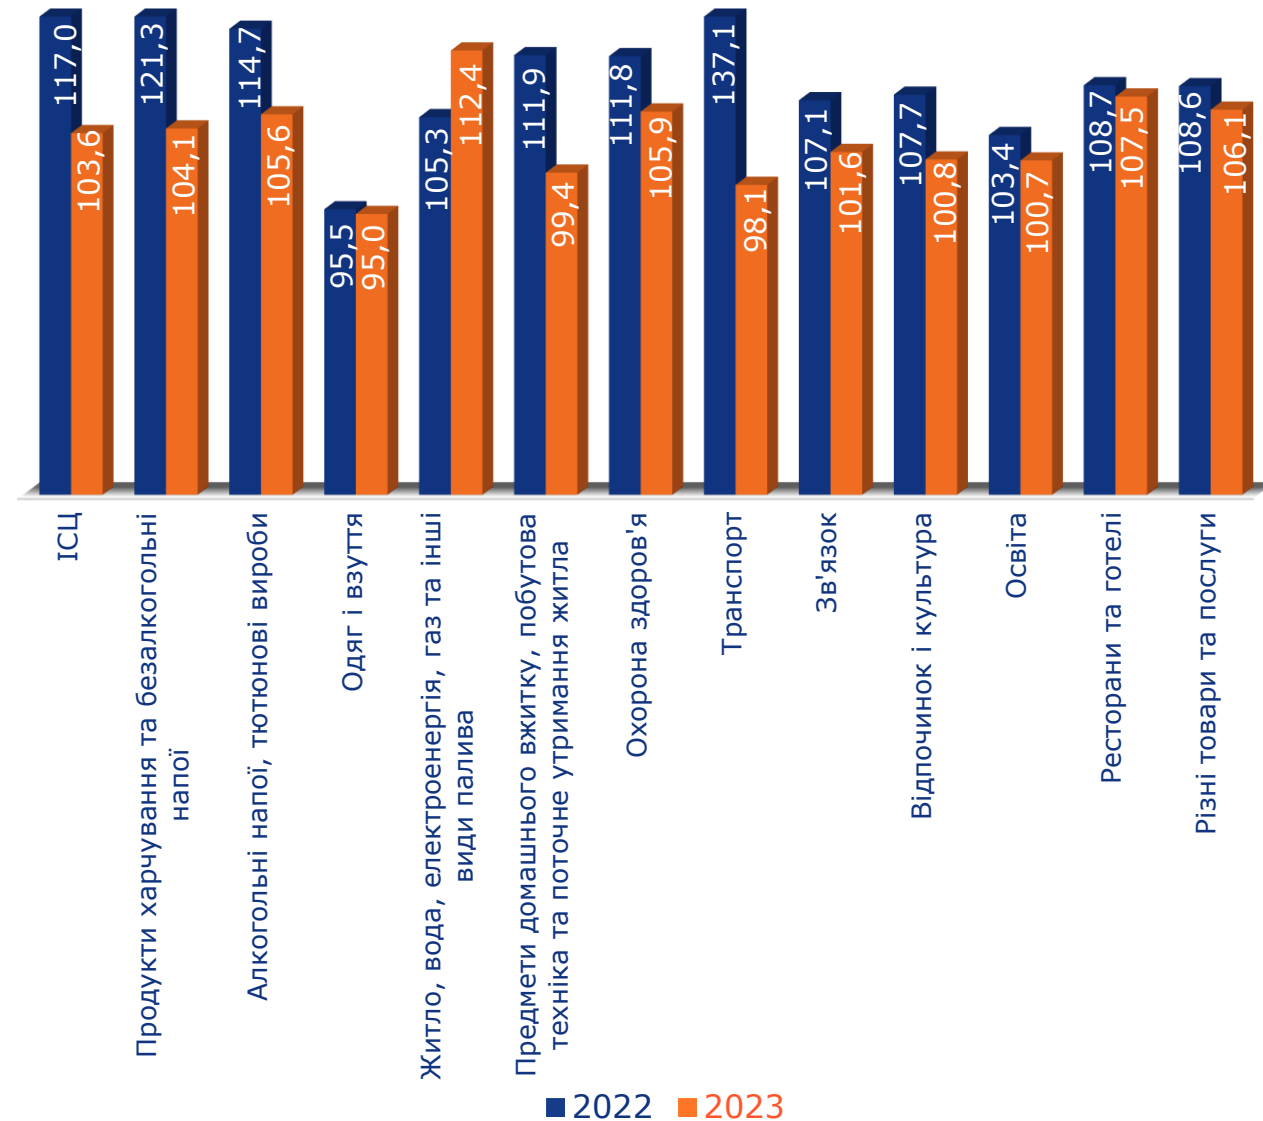

Державна служба статистики України
Головне управління статистики у Дніпропетровській області

**ІНДЕКС СПОЖИВЧИХ ЦІН
У ДНІПРОПЕТРОВСЬКІЙ ОБЛАСТІ
У ЛИПНІ 2023 РОКУ
(до попереднього місяця)**

99,1%

Головне управління статистики у Дніпропетровській області

Індекси споживчих цін у 2022–2023 роках (у % до попереднього місяця)

Індекси споживчих цін у липні 2022–2023 років (у % до грудня попереднього року)

Зміни споживчих цін на основні групи продуктів харчування у липні 2022–2023 років
(у % до грудня попереднього року)