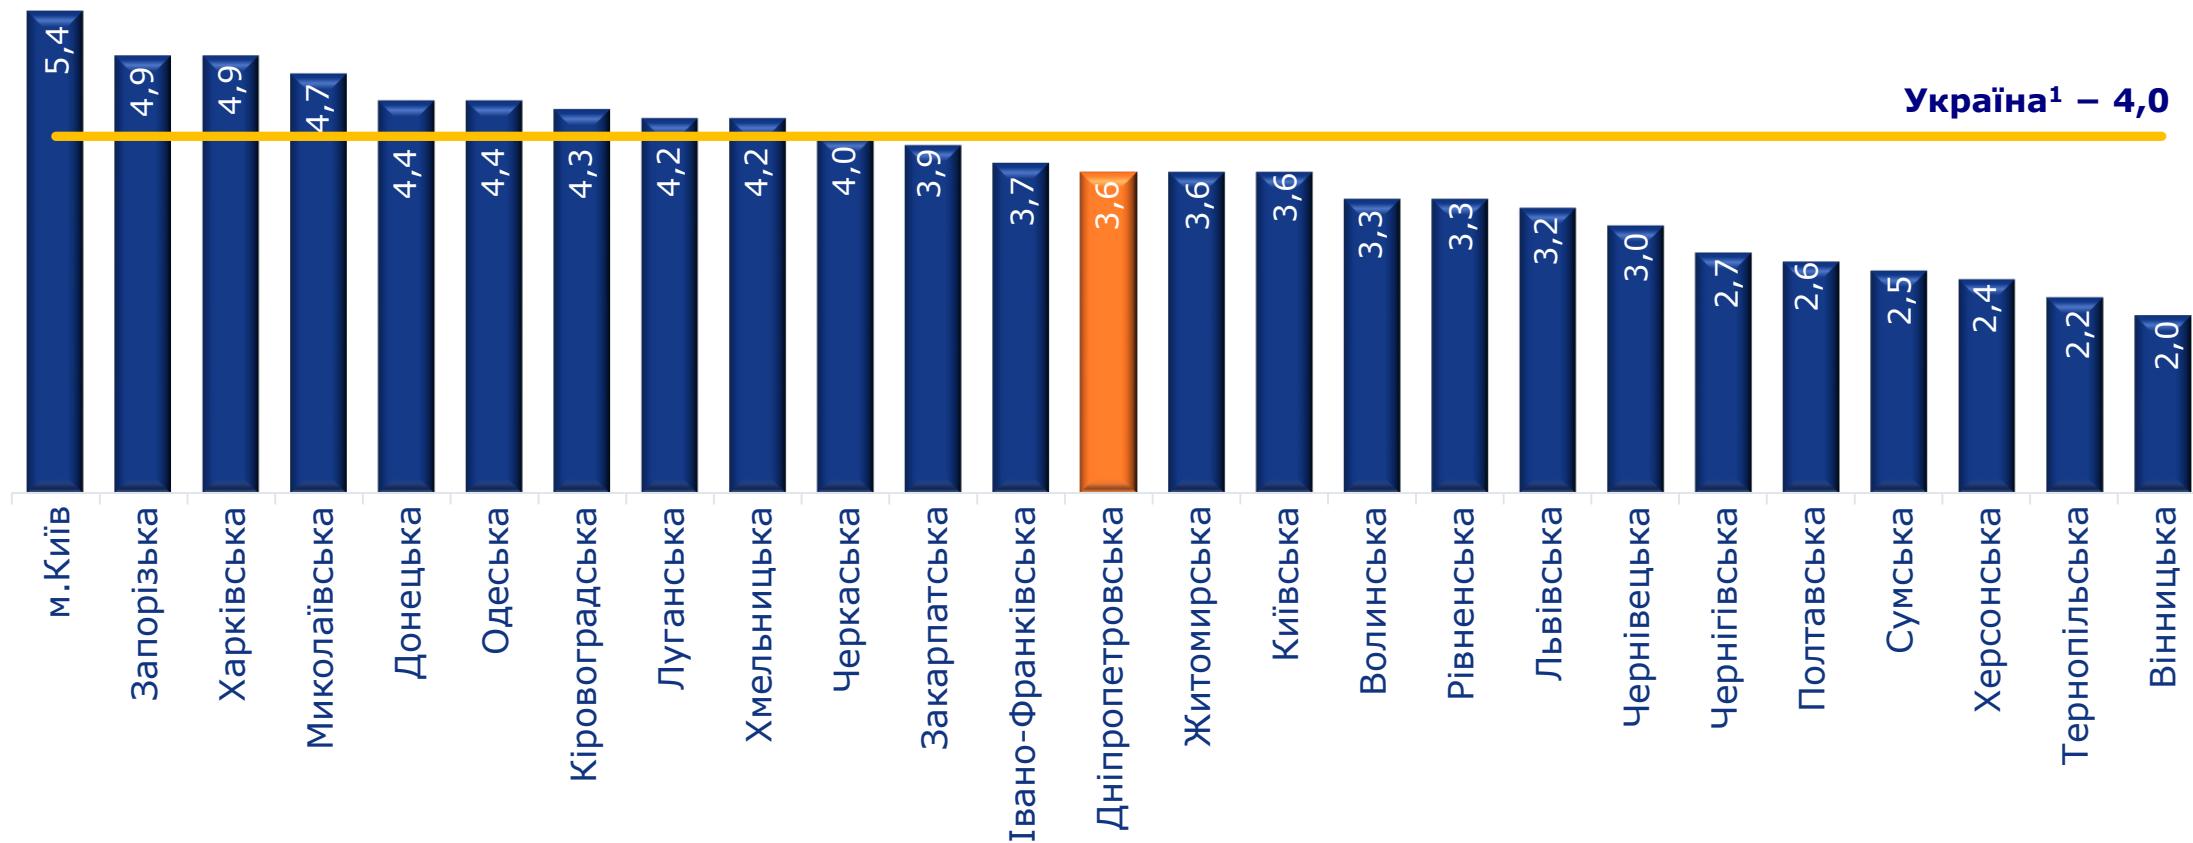

Головне управління статистики у Дніпропетровській області

Зміни споживчих цін за регіонами країни у липні 2023 року
(у % до грудня попереднього року)

¹ Без урахування тимчасово окупованих російською федерацією територій та частини територій, на яких ведуться (велися) бойові дії.