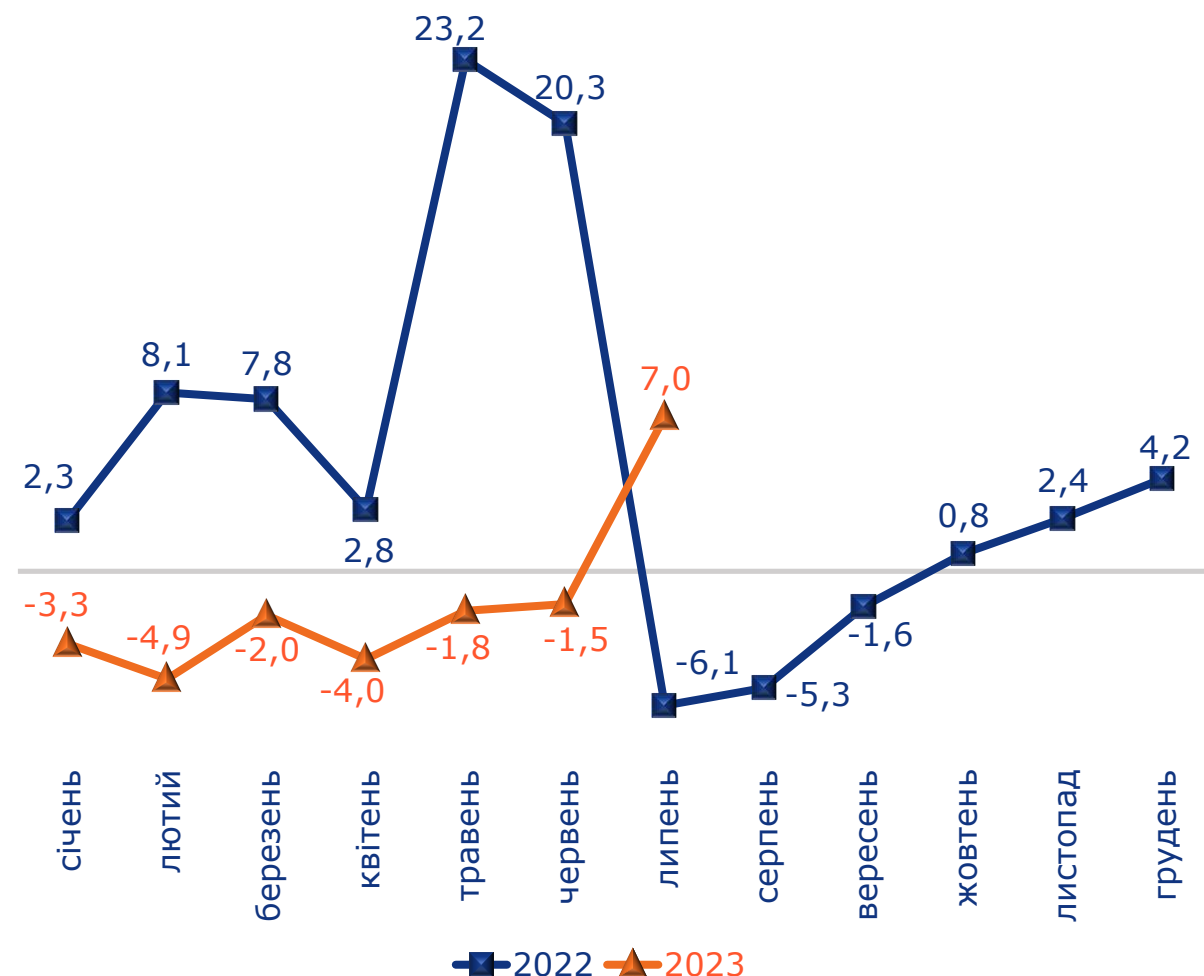

Головне управління статистики у Дніпропетровській області