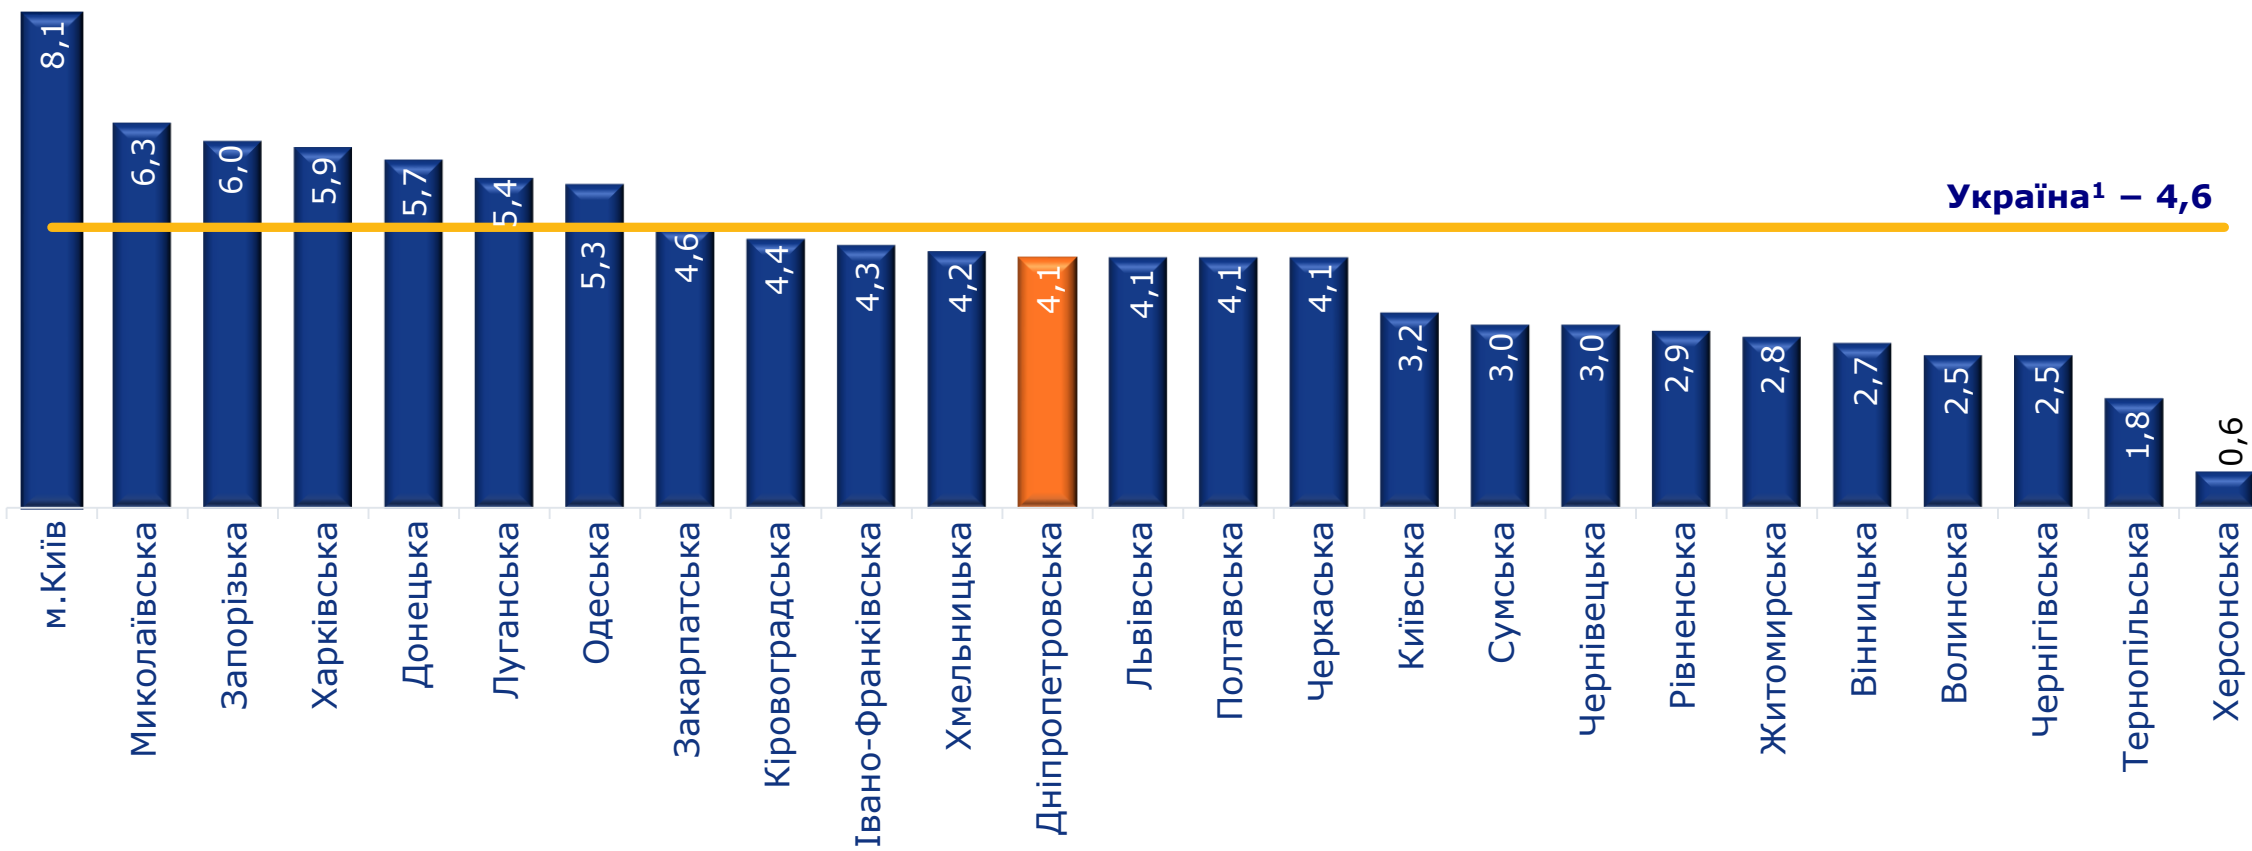

Головне управління статистики у Дніпропетровській області

Зміни споживчих цін за регіонами країни у липні 2023 року
(у % до грудня попереднього року)

¹ Без урахування тимчасово окупованих російською федерацією територій та частини територій, на яких ведуться (велися) бойові дії.

Головне управління статистики у Дніпропетровській області

**Зміни споживчих цін на продукти харчування
та безалкогольні напої за регіонами країни у липні 2023 року**
(у % до грудня попереднього року)

¹ Без урахування тимчасово окупованих російською федерацією територій та частини територій, на яких ведуться (велися) бойові дії.