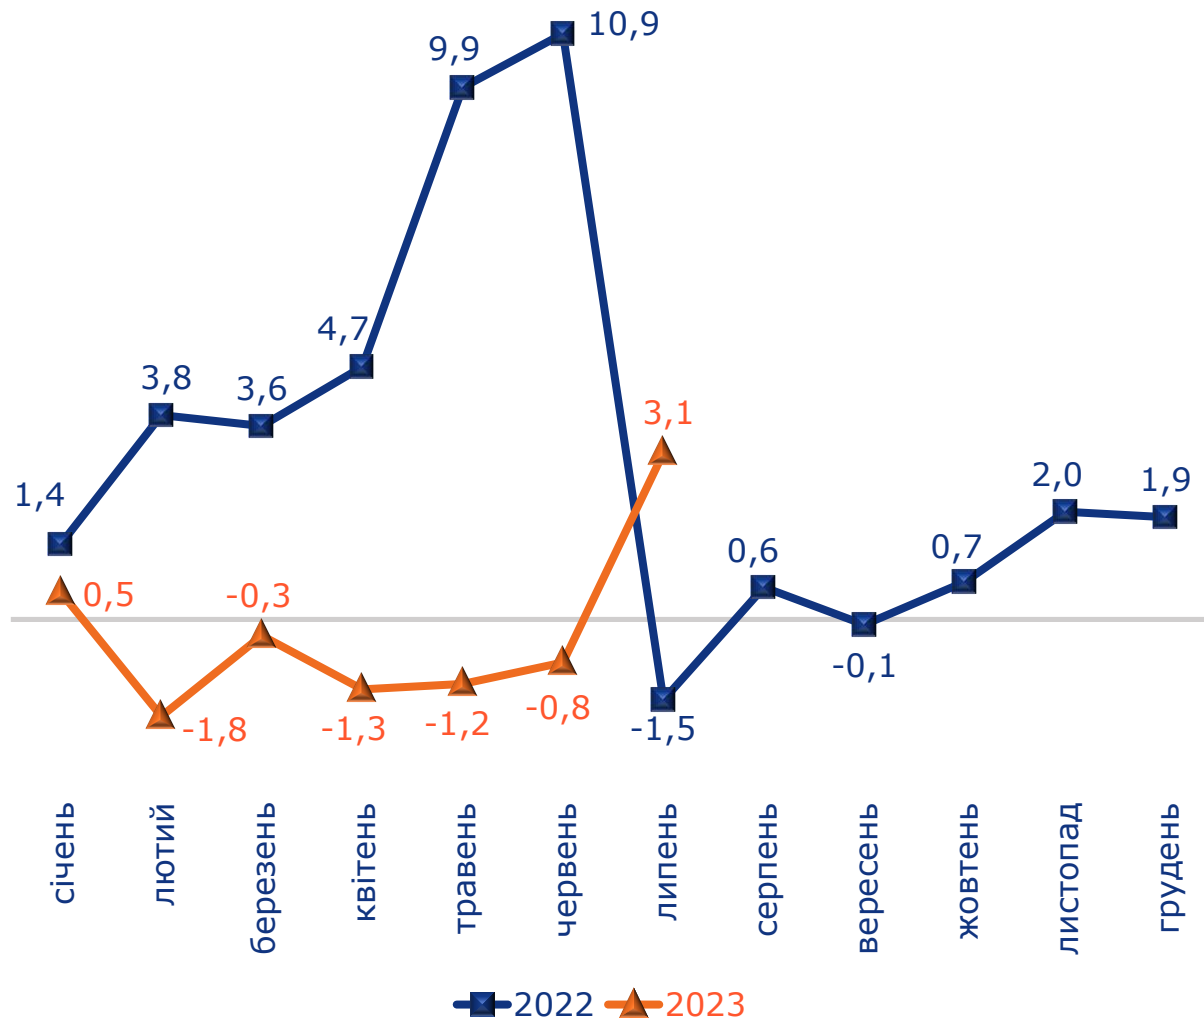

Головне управління статистики у Дніпропетровській області

Зміни споживчих цін на транспорт у 2022–2023 роках
(у % до попереднього місяця)