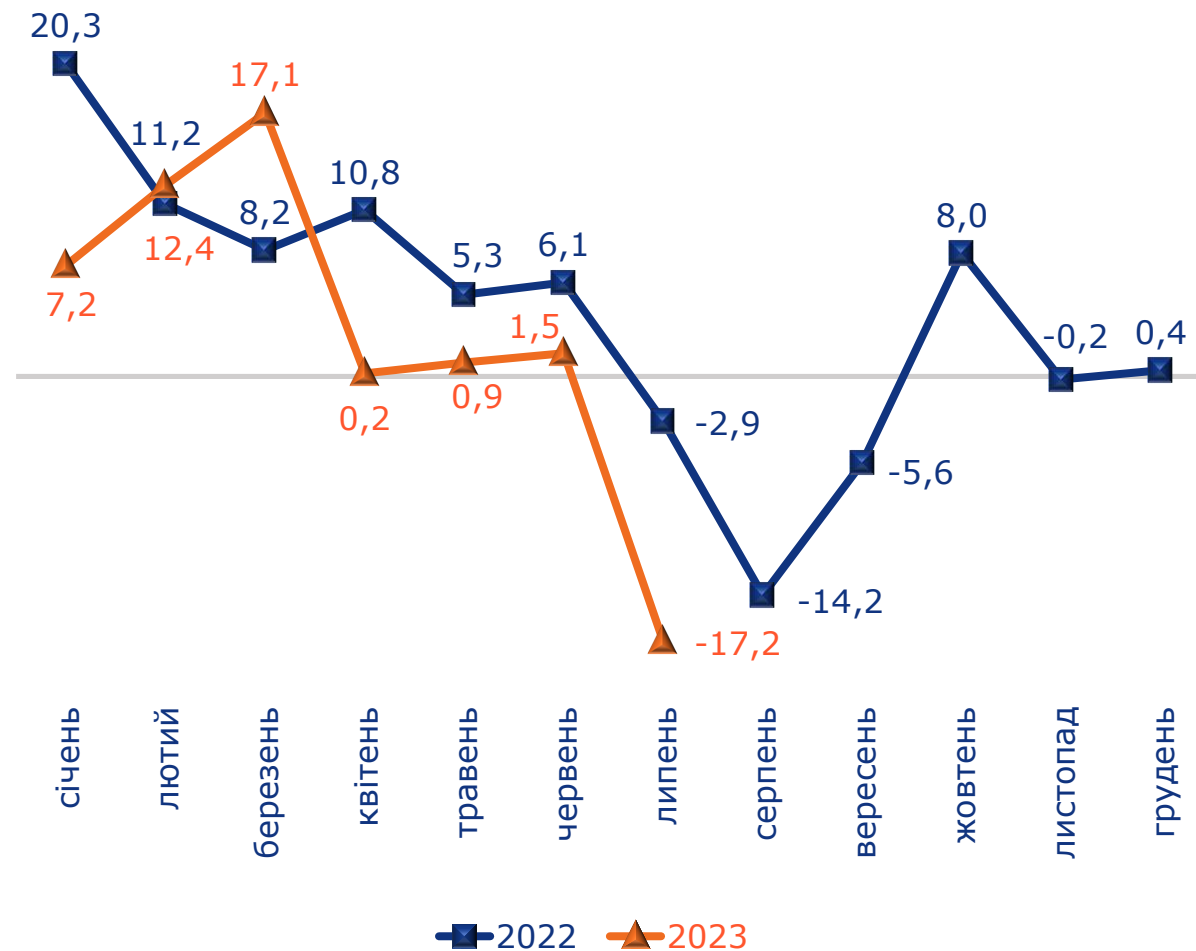

Державна служба статистики України
Головне управління статистики у Дніпропетровській області

**ІНДЕКС СПОЖИВЧИХ ЦІН
У ДНІПРОПЕТРОВСЬКІЙ ОБЛАСТІ
У ЛИПНІ 2023 РОКУ
(до попереднього місяця)**

99,1%

Головне управління статистики у Дніпропетровській області

Індекси споживчих цін у 2022–2023 роках (у % до попереднього місяця)

Індекси споживчих цін у липні 2022–2023 років (у % до грудня попереднього року)

Зміни споживчих цін на основні групи продуктів харчування у липні 2022–2023 років
(у % до грудня попереднього року)

Зміни споживчих цін на продукти харчування у 2022–2023 роках
(у % до попереднього місяця)

Зміни споживчих цін на м'ясо та м'ясопродукти у 2022–2023 роках
(у % до попереднього місяця)

Зміни споживчих цін на овочі у 2022–2023 роках
(у % до попереднього місяця)