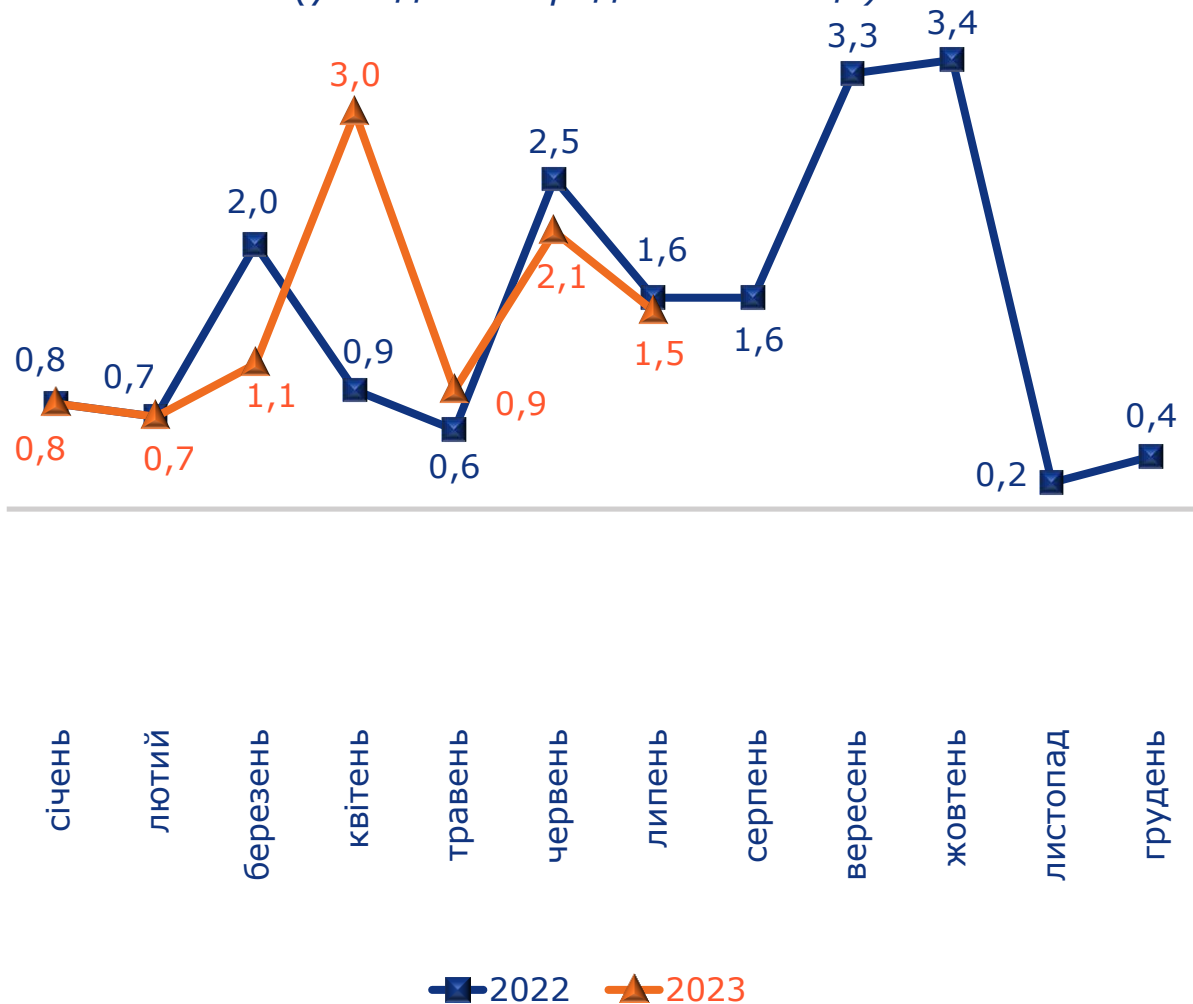

Державна служба статистики України
Головне управління статистики у Дніпропетровській області

**ІНДЕКС СПОЖИВЧИХ ЦІН
У ДНІПРОПЕТРОВСЬКІЙ ОБЛАСТІ
У ЛИПНІ 2023 РОКУ
(до попереднього місяця)**

99,1%

Головне управління статистики у Дніпропетровській області

Індекси споживчих цін у 2022–2023 роках (у % до попереднього місяця)

Індекси споживчих цін у липні 2022–2023 років (у % до грудня попереднього року)

Зміни споживчих цін на основні групи продуктів харчування у липні 2022–2023 років
(у % до грудня попереднього року)

Зміни споживчих цін на продукти харчування у 2022–2023 роках
(у % до попереднього місяця)

Зміни споживчих цін на м'ясо та м'ясопродукти у 2022–2023 роках
(у % до попереднього місяця)

Зміни споживчих цін на овочі у 2022–2023 роках
(у % до попереднього місяця)