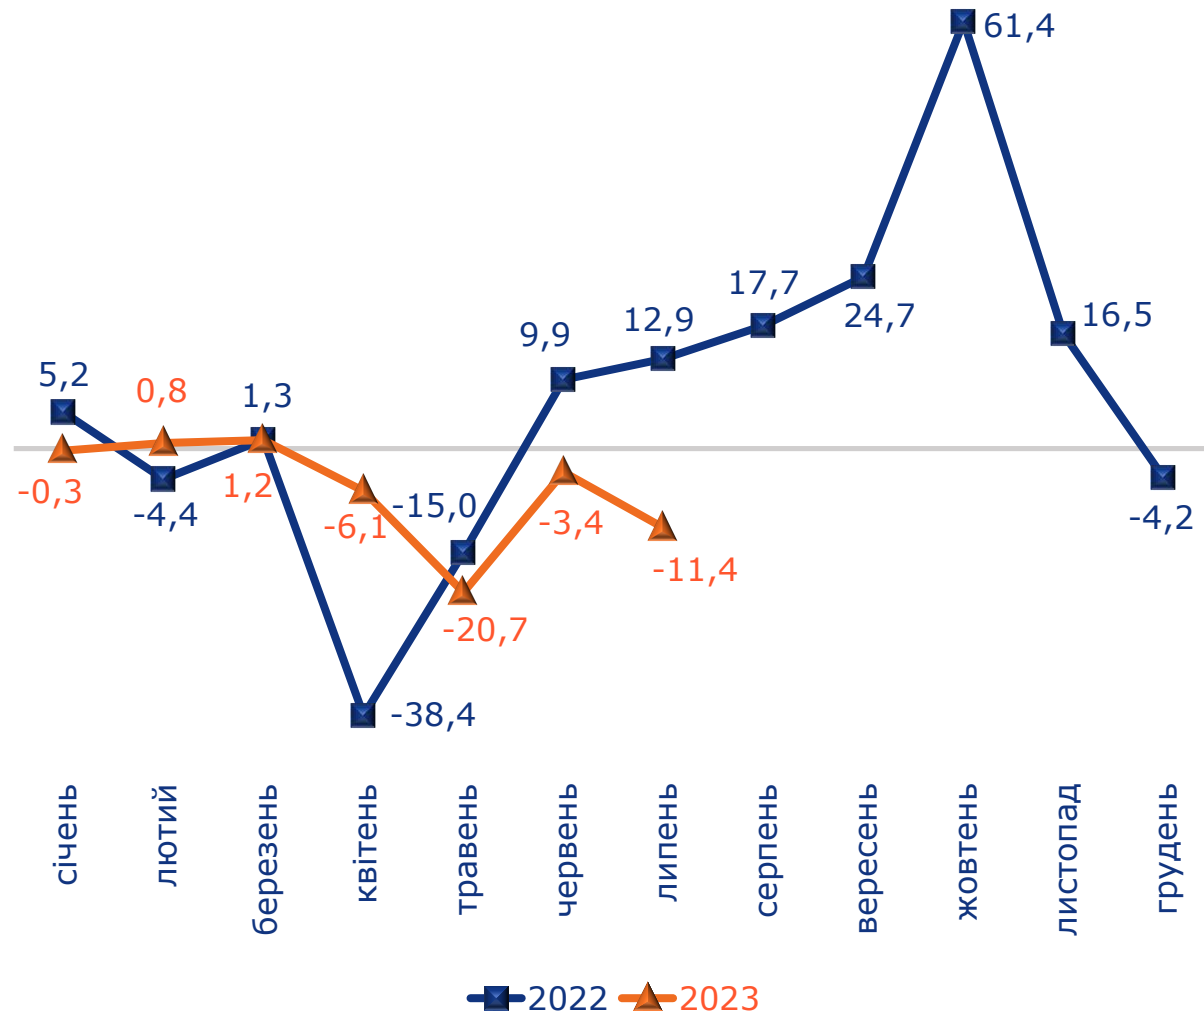

Індекси споживчих цін у 2022–2023 роках (у % до попереднього місяця)

Індекси споживчих цін у липні 2022–2023 років (у % до грудня попереднього року)

Зміни споживчих цін на основні групи продуктів харчування у липні 2022–2023 років
(у % до грудня попереднього року)

Зміни споживчих цін на продукти харчування у 2022–2023 роках
(у % до попереднього місяця)

Зміни споживчих цін на м'ясо та м'ясопродукти у 2022–2023 роках
(у % до попереднього місяця)

Зміни споживчих цін на овочі у 2022–2023 роках
(у % до попереднього місяця)

Головне управління статистики у Дніпропетровській області

Зміни споживчих цін на молоко у 2022–2023 роках
(у % до попереднього місяця)

Зміни споживчих цін на яйця у 2022–2023 роках
(у % до попереднього місяця)