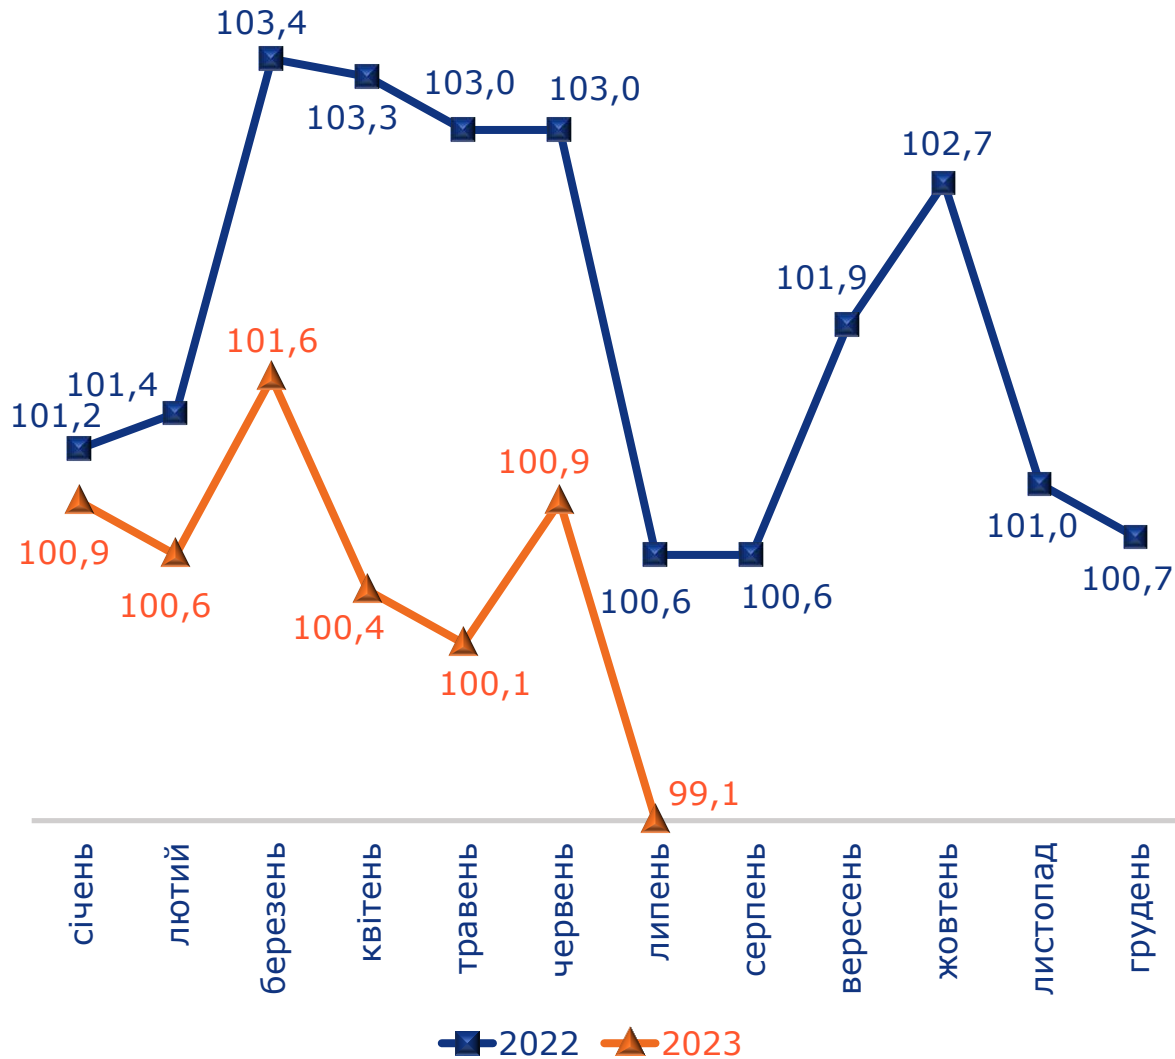

Державна служба статистики України
Головне управління статистики у Дніпропетровській області

**ІНДЕКС СПОЖИВЧИХ ЦІН
У ДНІПРОПЕТРОВСЬКІЙ ОБЛАСТІ
У ЛИПНІ 2023 РОКУ
(до попереднього місяця)**

99,1%

Головне управління статистики у Дніпропетровській області

Індекси споживчих цін у 2022–2023 роках (у % до попереднього місяця)

Індекси споживчих цін у липні 2022–2023 років (у % до грудня попереднього року)

Зміни споживчих цін на основні групи продуктів харчування у липні 2022–2023 років
(у % до грудня попереднього року)

Зміни споживчих цін на продукти харчування у 2022–2023 роках
(у % до попереднього місяця)

Зміни споживчих цін на м'ясо та м'ясопродукти у 2022–2023 роках
(у % до попереднього місяця)

Зміни споживчих цін на овочі у 2022–2023 роках
(у % до попереднього місяця)

Головне управління статистики у Дніпропетровській області

Зміни споживчих цін за регіонами країни у липні 2023 року
(у % до грудня попереднього року)

¹ Без урахування тимчасово окупованих російською федерацією територій та частини територій, на яких ведуться (велися) бойові дії.