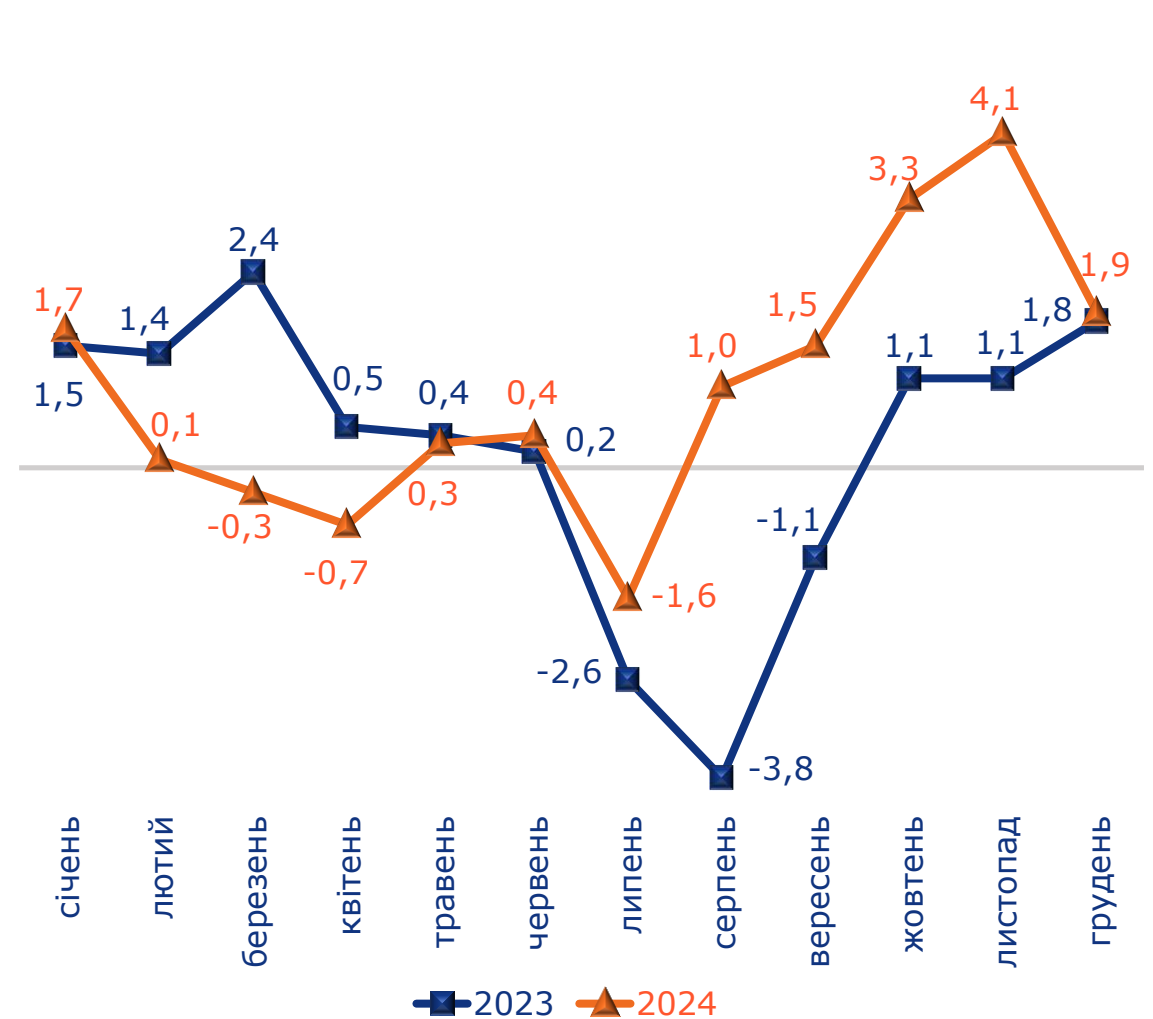

# ДНІПРОПЕТРОВСЬКА ОБЛАСТЬ: ІНДЕКСИ СПОЖИВЧИХ ЦІН У ГРУДНІ 2024 РОКУ

Індекси споживчих цін у 2023–2024 роках  
(у % до попереднього місяця)

Індекси споживчих цін у грудні 2023–2024 років  
(у % до грудня попереднього року)

# ДНІПРОПЕТРОВСЬКА ОБЛАСТЬ: ІНДЕКСИ СПОЖИВЧИХ ЦІН У ГРУДНІ 2024 РОКУ

**Зміни споживчих цін на основні групи продуктів харчування у грудні 2023–2024 років**  
(у % до грудня попереднього року)

**Зміни споживчих цін на продукти харчування у 2023–2024 роках**  
(у % до попереднього місяця)

# ДНІПРОПЕТРОВСЬКА ОБЛАСТЬ: ІНДЕКСИ СПОЖИВЧИХ ЦІН У ГРУДНІ 2024 РОКУ

# ДНІПРОПЕТРОВСЬКА ОБЛАСТЬ: ІНДЕКСИ СПОЖИВЧИХ ЦІН У ГРУДНІ 2024 РОКУ

Зміни споживчих цін за регіонами країни у грудні 2024 року  
(у % до грудня попереднього року)

<sup>1</sup> Без урахування тимчасово окупованих російською федерацією територій та частини територій, на яких ведуться (велися) бойові дії.