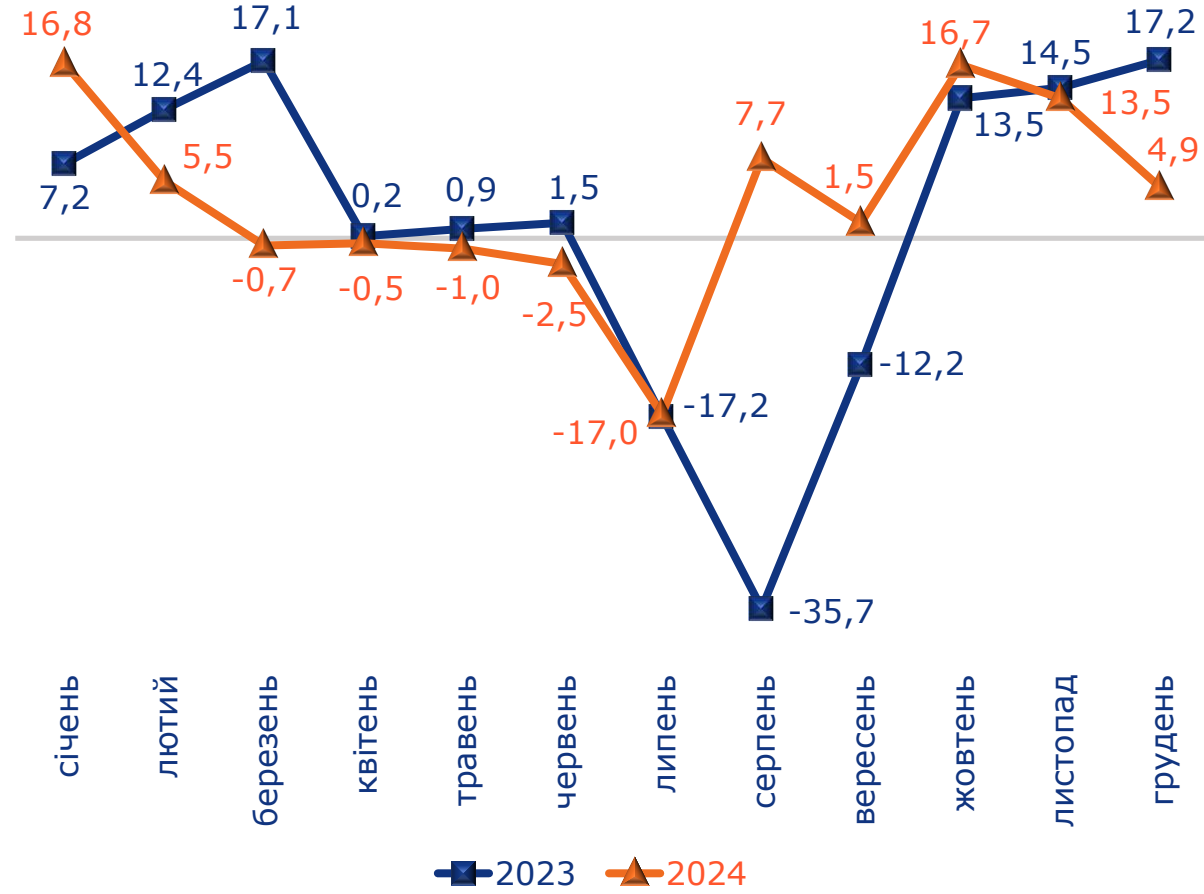

**Зміни споживчих цін на яйця
у 2023–2024 роках**
(у % до попереднього місяця)