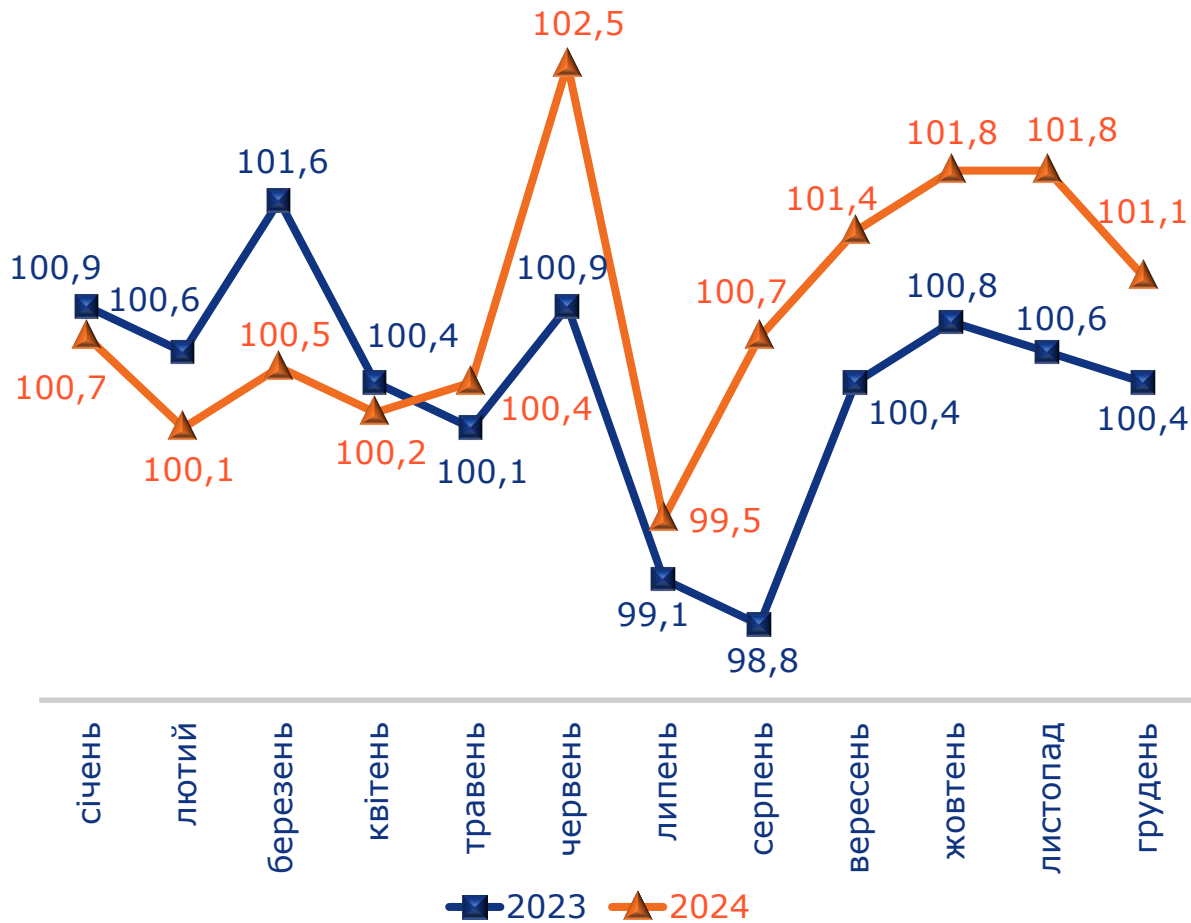

# ДНІПРОПЕТРОВСЬКА ОБЛАСТЬ: ІНДЕКСИ СПОЖИВЧИХ ЦІН У ГРУДНІ 2024 РОКУ

Індекси споживчих цін у 2023–2024 роках  
(у % до попереднього місяця)

Індекси споживчих цін у грудні 2023–2024 років  
(у % до грудня попереднього року)

# ДНІПРОПЕТРОВСЬКА ОБЛАСТЬ: ІНДЕКСИ СПОЖИВЧИХ ЦІН У ГРУДНІ 2024 РОКУ

**Зміни споживчих цін на основні групи продуктів харчування у грудні 2023–2024 років**  
(у % до грудня попереднього року)

**Зміни споживчих цін на продукти харчування у 2023–2024 роках**  
(у % до попереднього місяця)

# ДНІПРОПЕТРОВСЬКА ОБЛАСТЬ: ІНДЕКСИ СПОЖИВЧИХ ЦІН У ГРУДНІ 2024 РОКУ

# ДНІПРОПЕТРОВСЬКА ОБЛАСТЬ: ІНДЕКСИ СПОЖИВЧИХ ЦІН У ГРУДНІ 2024 РОКУ

Зміни споживчих цін за регіонами країни у грудні 2024 року  
(у % до грудня попереднього року)

<sup>1</sup> Без урахування тимчасово окупованих російською федерацією територій та частини територій, на яких ведуться (велися) бойові дії.