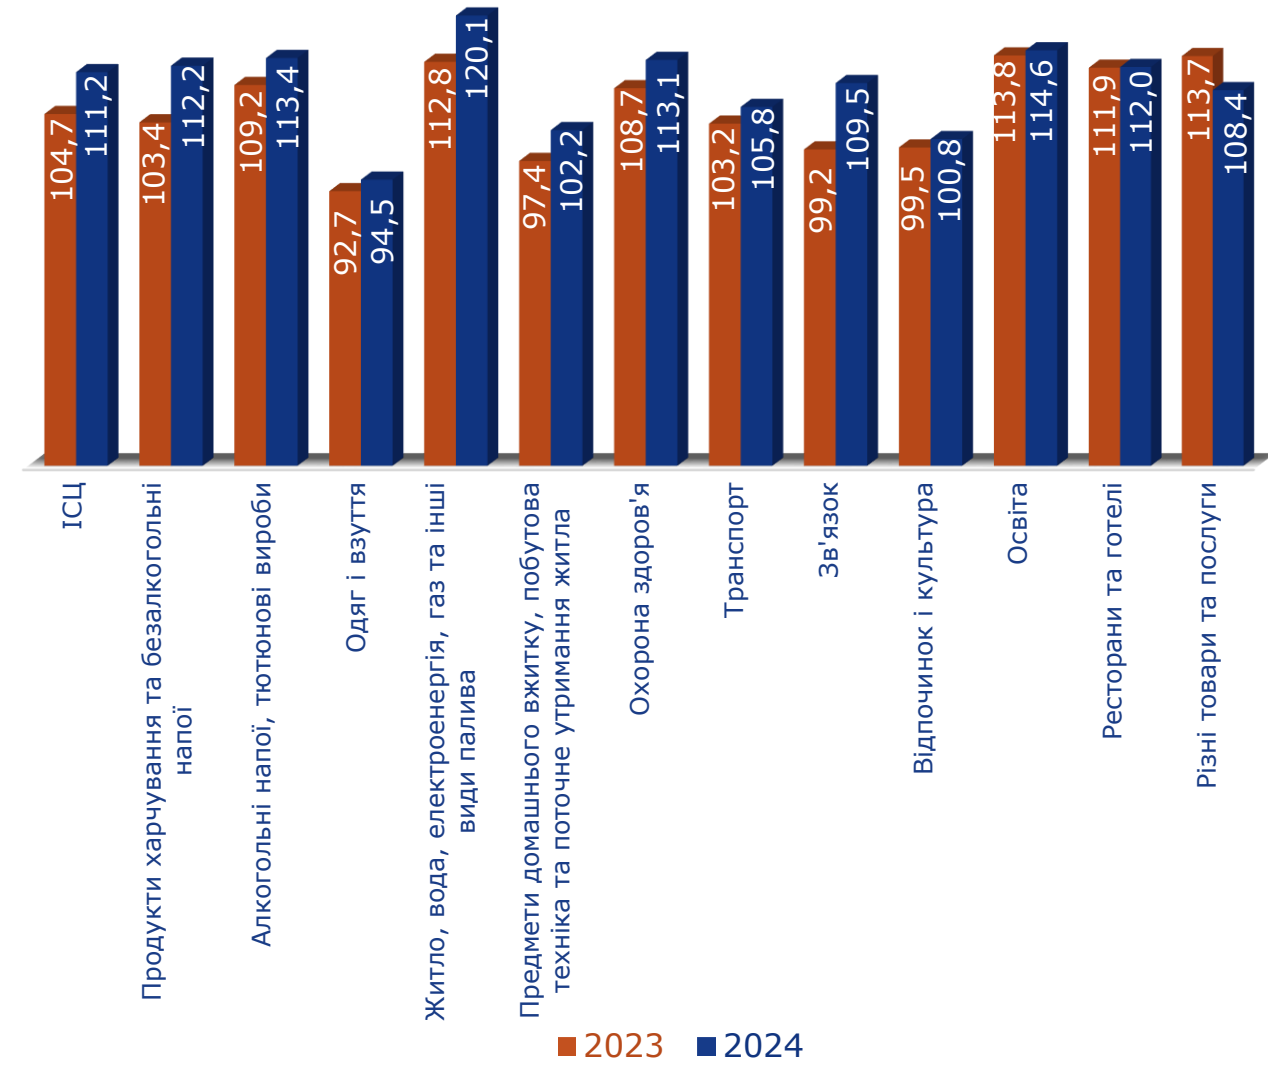

# ДНІПРОПЕТРОВСЬКА ОБЛАСТЬ: ІНДЕКСИ СПОЖИВЧИХ ЦІН У ГРУДНІ 2024 РОКУ

Індекси споживчих цін у 2023–2024 роках  
(у % до попереднього місяця)

Індекси споживчих цін у грудні 2023–2024 років  
(у % до грудня попереднього року)

# ДНІПРОПЕТРОВСЬКА ОБЛАСТЬ: ІНДЕКСИ СПОЖИВЧИХ ЦІН У ГРУДНІ 2024 РОКУ

**Зміни споживчих цін на основні групи продуктів харчування у грудні 2023–2024 років**  
(у % до грудня попереднього року)

**Зміни споживчих цін на продукти харчування у 2023–2024 роках**  
(у % до попереднього місяця)

# ДНІПРОПЕТРОВСЬКА ОБЛАСТЬ: ІНДЕКСИ СПОЖИВЧИХ ЦІН У ГРУДНІ 2024 РОКУ