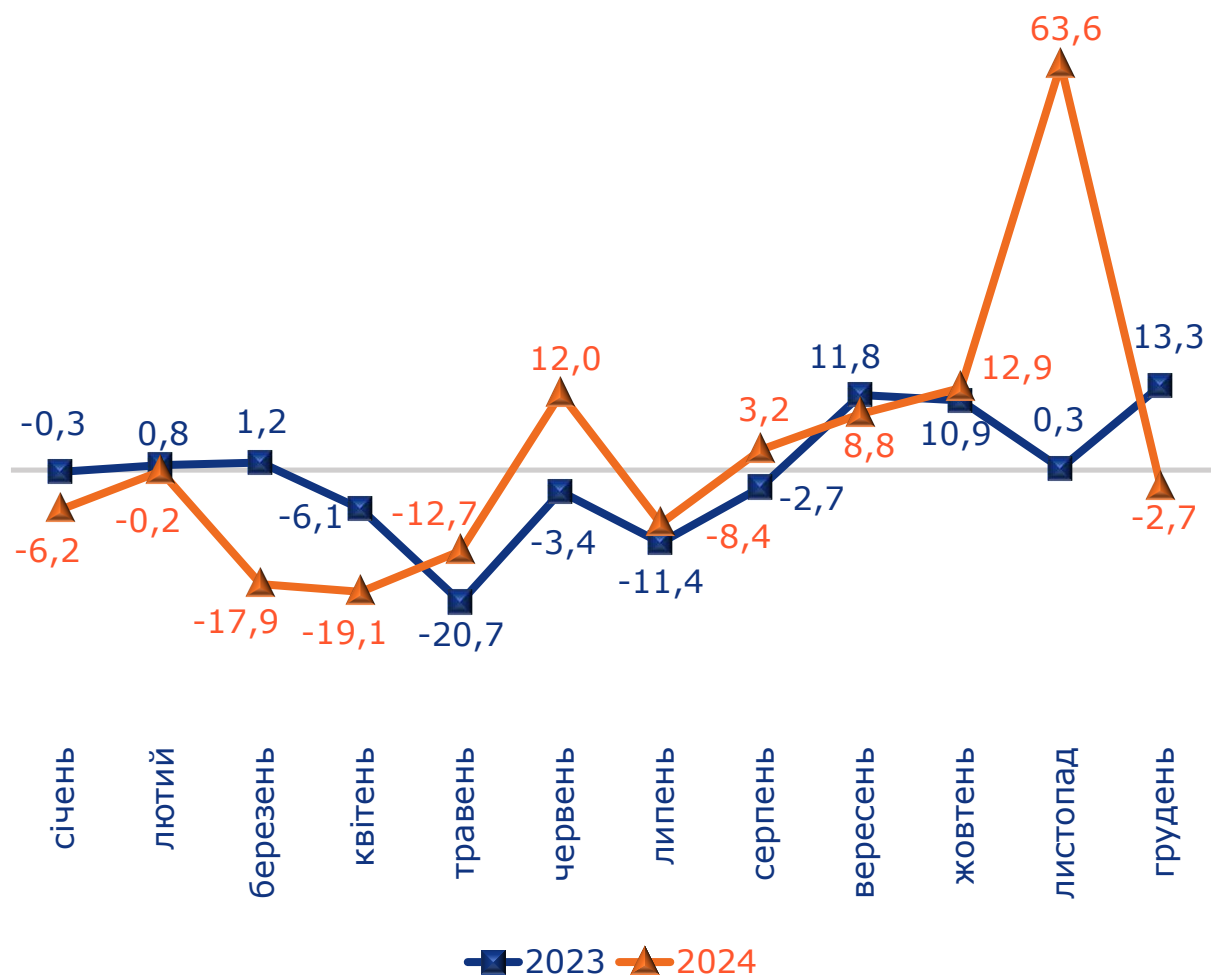

# ДНІПРОПЕТРОВСЬКА ОБЛАСТЬ: ІНДЕКСИ СПОЖИВЧИХ ЦІН У ГРУДНІ 2024 РОКУ

Індекси споживчих цін у 2023–2024 роках  
(у % до попереднього місяця)

Індекси споживчих цін у грудні 2023–2024 років  
(у % до грудня попереднього року)

# ДНІПРОПЕТРОВСЬКА ОБЛАСТЬ: ІНДЕКСИ СПОЖИВЧИХ ЦІН У ГРУДНІ 2024 РОКУ

### Зміни споживчих цін на овочі у 2023–2024 роках (у % до попереднього місяця)

# ДНІПРОПЕТРОВСЬКА ОБЛАСТЬ: ІНДЕКСИ СПОЖИВЧИХ ЦІН У ГРУДНІ 2024 РОКУ

**Зміни споживчих цін на молоко  
у 2023–2024 роках**  
(у % до попереднього місяця)

**Зміни споживчих цін на яйця  
у 2023–2024 роках**  
(у % до попереднього місяця)