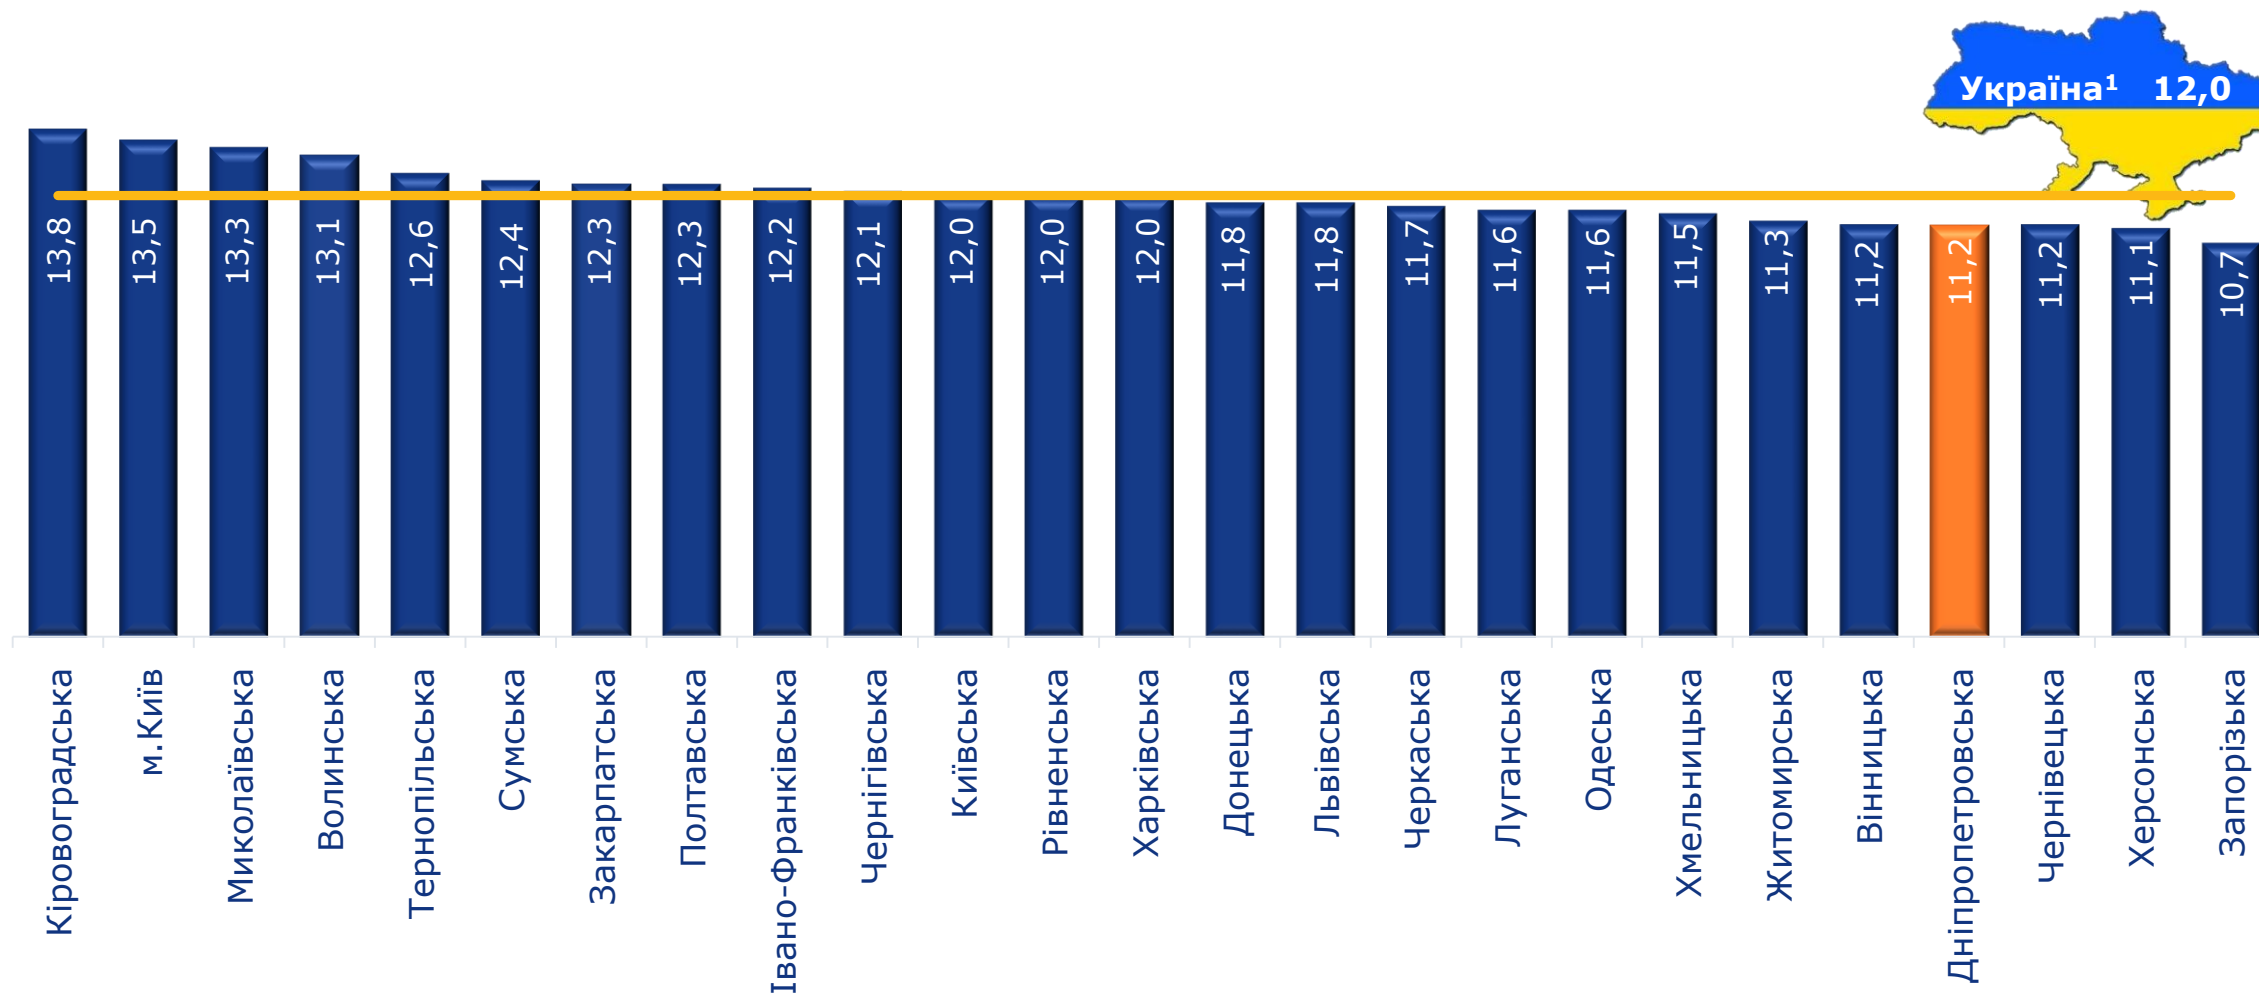

# ДНІПРОПЕТРОВСЬКА ОБЛАСТЬ: ІНДЕКСИ СПОЖИВЧИХ ЦІН У ГРУДНІ 2024 РОКУ

**Зміни споживчих цін на молоко  
у 2023–2024 роках**  
(у % до попереднього місяця)

**Зміни споживчих цін на яйця  
у 2023–2024 роках**  
(у % до попереднього місяця)

# ДНІПРОПЕТРОВСЬКА ОБЛАСТЬ: ІНДЕКСИ СПОЖИВЧИХ ЦІН У ГРУДНІ 2024 РОКУ

**Зміни споживчих цін на транспорт  
у 2023–2024 роках**  
(у % до попереднього місяця)

**Зміни споживчих цін на паливо та мастила  
у 2023–2024 роках**  
(у % до попереднього місяця)

# ДНІПРОПЕТРОВСЬКА ОБЛАСТЬ: ІНДЕКСИ СПОЖИВЧИХ ЦІН У ГРУДНІ 2024 РОКУ

Зміни споживчих цін за регіонами країни у грудні 2024 року  
(у % до грудня попереднього року)

<sup>1</sup> Без урахування тимчасово окупованих російською федерацією територій та частини територій, на яких ведуться (велися) бойові дії.