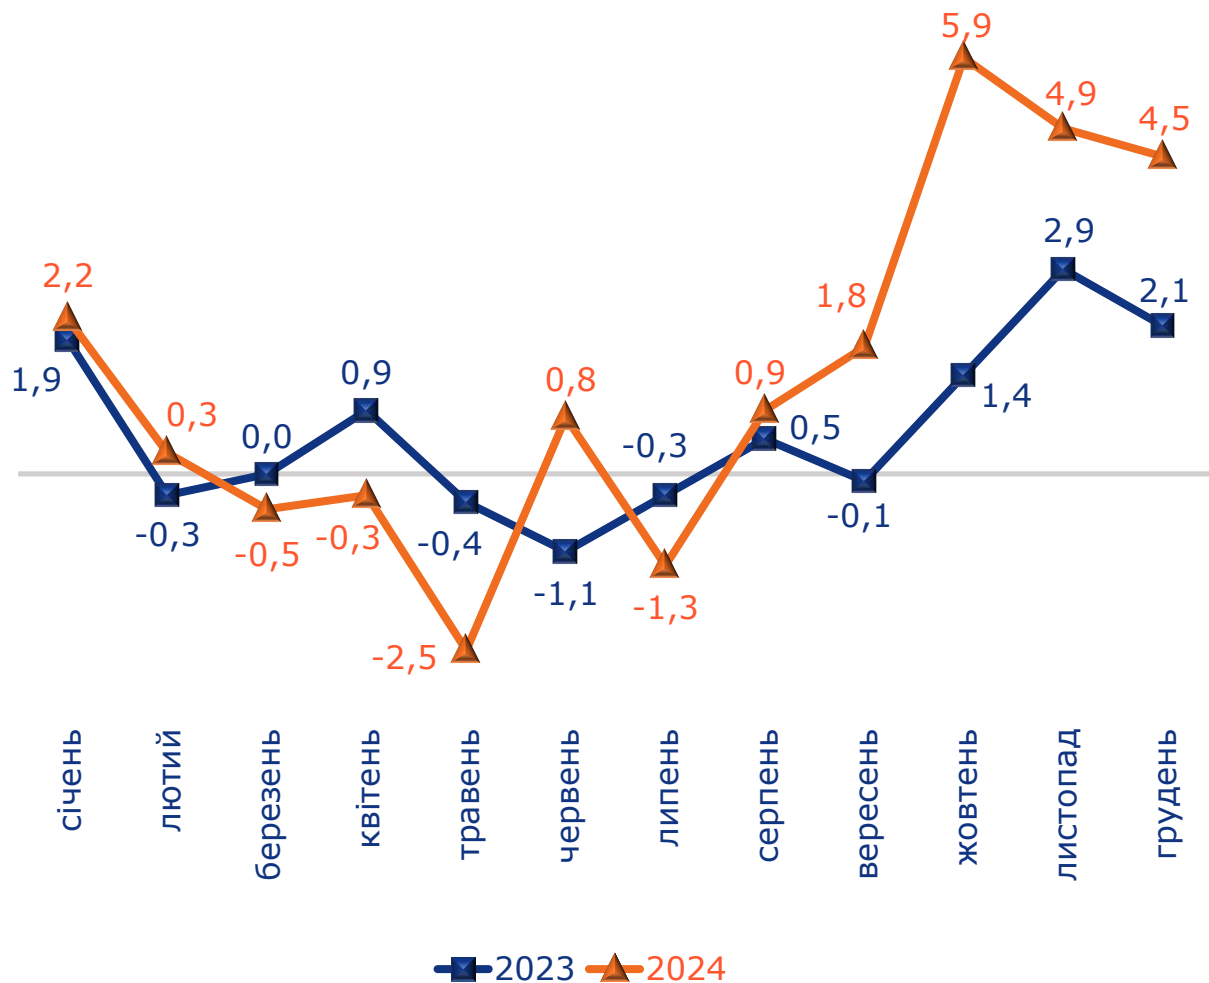

# ДНІПРОПЕТРОВСЬКА ОБЛАСТЬ: ІНДЕКСИ СПОЖИВЧИХ ЦІН У ГРУДНІ 2024 РОКУ

Індекси споживчих цін у 2023–2024 роках  
(у % до попереднього місяця)

Індекси споживчих цін у грудні 2023–2024 років  
(у % до грудня попереднього року)

# ДНІПРОПЕТРОВСЬКА ОБЛАСТЬ: ІНДЕКСИ СПОЖИВЧИХ ЦІН У ГРУДНІ 2024 РОКУ

### Зміни споживчих цін на овочі у 2023–2024 роках (у % до попереднього місяця)

# ДНІПРОПЕТРОВСЬКА ОБЛАСТЬ: ІНДЕКСИ СПОЖИВЧИХ ЦІН У ГРУДНІ 2024 РОКУ

**Зміни споживчих цін на молоко  
у 2023–2024 роках**  
(у % до попереднього місяця)

**Зміни споживчих цін на яйця  
у 2023–2024 роках**  
(у % до попереднього місяця)