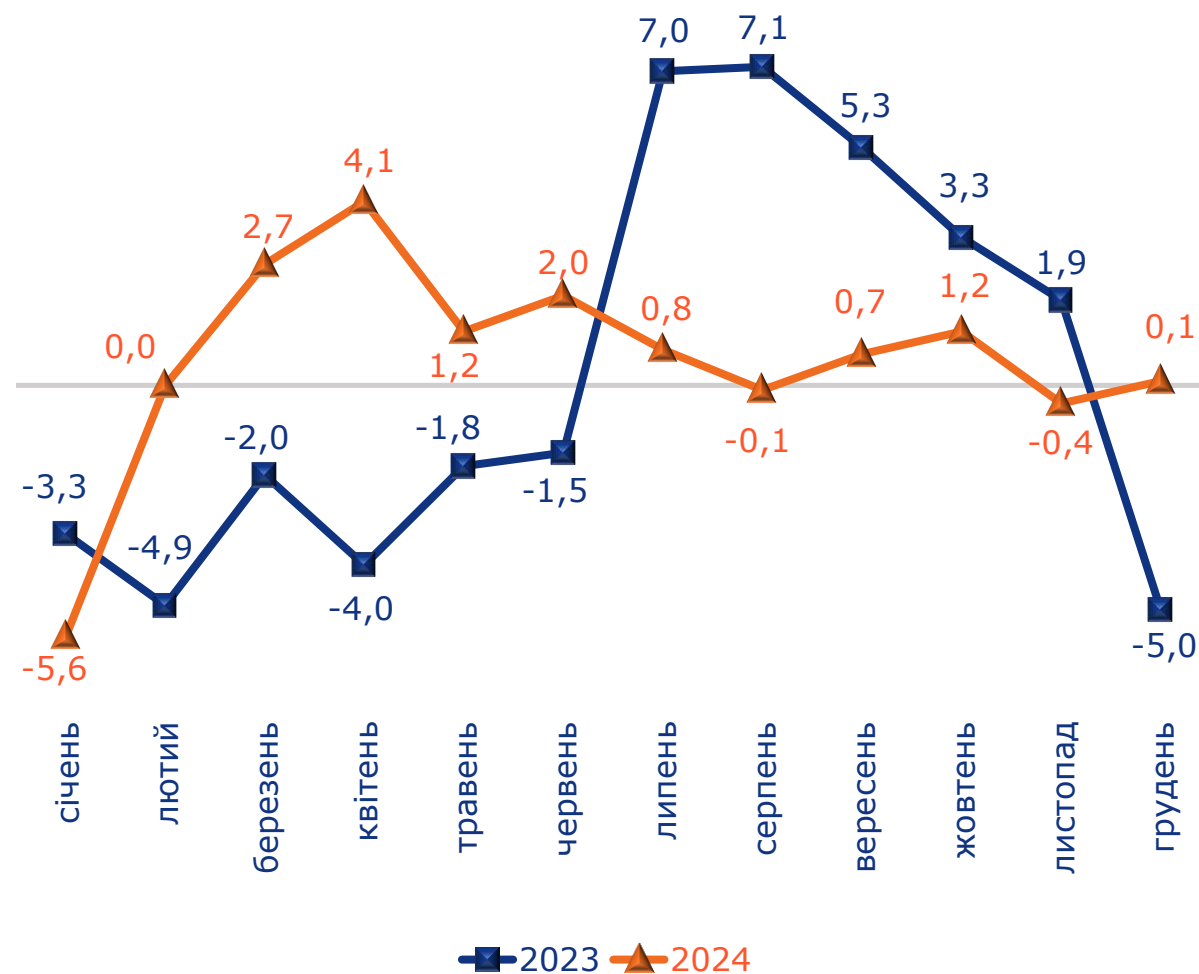

# ДНІПРОПЕТРОВСЬКА ОБЛАСТЬ: ІНДЕКСИ СПОЖИВЧИХ ЦІН У ГРУДНІ 2024 РОКУ

Індекси споживчих цін у 2023–2024 роках  
(у % до попереднього місяця)

Індекси споживчих цін у грудні 2023–2024 років  
(у % до грудня попереднього року)

# ДНІПРОПЕТРОВСЬКА ОБЛАСТЬ: ІНДЕКСИ СПОЖИВЧИХ ЦІН У ГРУДНІ 2024 РОКУ

**Зміни споживчих цін на молоко  
у 2023–2024 роках**  
(у % до попереднього місяця)

**Зміни споживчих цін на яйця  
у 2023–2024 роках**  
(у % до попереднього місяця)

# ДНІПРОПЕТРОВСЬКА ОБЛАСТЬ: ІНДЕКСИ СПОЖИВЧИХ ЦІН У ГРУДНІ 2024 РОКУ

**Зміни споживчих цін на транспорт  
у 2023–2024 роках**  
(у % до попереднього місяця)

**Зміни споживчих цін на паливо та мастила  
у 2023–2024 роках**  
(у % до попереднього місяця)

# ДНІПРОПЕТРОВСЬКА ОБЛАСТЬ: ІНДЕКСИ СПОЖИВЧИХ ЦІН У ГРУДНІ 2024 РОКУ

Зміни споживчих цін за регіонами країни у грудні 2024 року  
(у % до грудня попереднього року)

<sup>1</sup> Без урахування тимчасово окупованих російською федерацією територій та частини територій, на яких ведуться (велися) бойові дії.