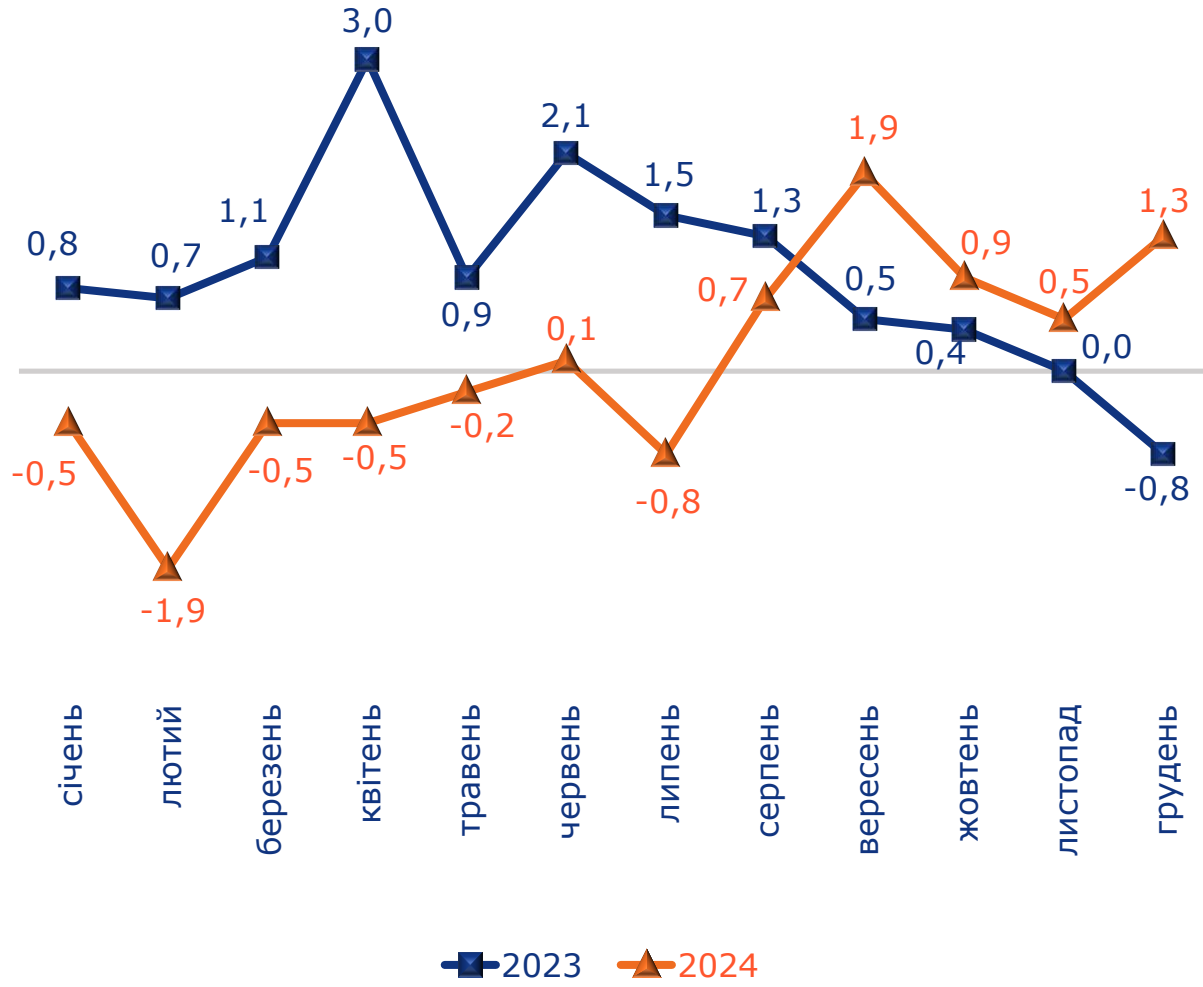

**Зміни споживчих цін на молоко
у 2023–2024 роках**
(у % до попереднього місяця)

ДНІПРОПЕТРОВСЬКА ОБЛАСТЬ: ІНДЕКСИ СПОЖИВЧИХ ЦІН У ГРУДНІ 2024 РОКУ