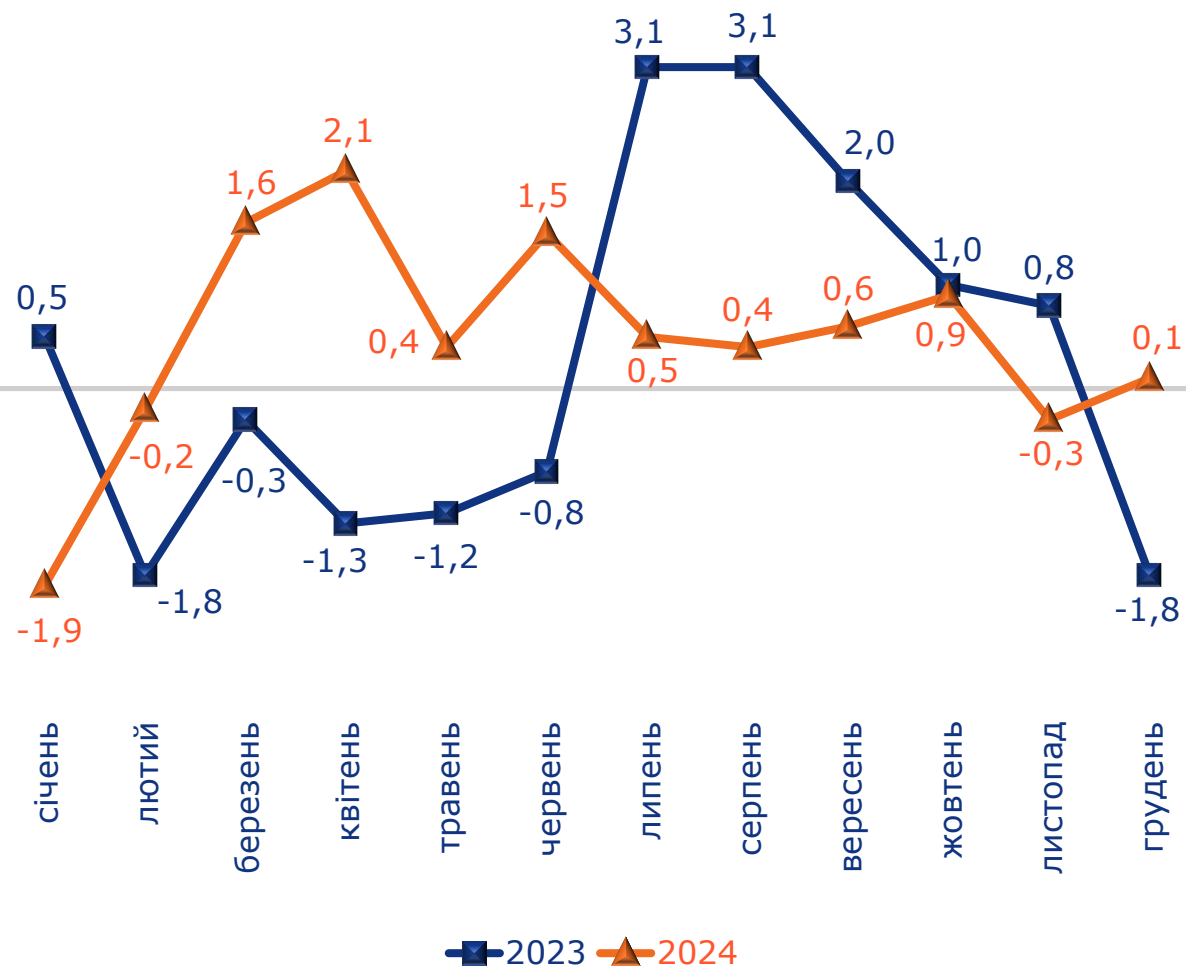

# ДНІПРОПЕТРОВСЬКА ОБЛАСТЬ: ІНДЕКСИ СПОЖИВЧИХ ЦІН У ГРУДНІ 2024 РОКУ

Індекси споживчих цін у 2023–2024 роках  
(у % до попереднього місяця)

Індекси споживчих цін у грудні 2023–2024 років  
(у % до грудня попереднього року)

# ДНІПРОПЕТРОВСЬКА ОБЛАСТЬ: ІНДЕКСИ СПОЖИВЧИХ ЦІН У ГРУДНІ 2024 РОКУ

# ДНІПРОПЕТРОВСЬКА ОБЛАСТЬ: ІНДЕКСИ СПОЖИВЧИХ ЦІН У ГРУДНІ 2024 РОКУ

**Зміни споживчих цін на молоко  
у 2023–2024 роках**  
(у % до попереднього місяця)

**Зміни споживчих цін на яйця  
у 2023–2024 роках**  
(у % до попереднього місяця)

# ДНІПРОПЕТРОВСЬКА ОБЛАСТЬ: ІНДЕКСИ СПОЖИВЧИХ ЦІН У ГРУДНІ 2024 РОКУ

**Зміни споживчих цін на транспорт  
у 2023–2024 роках**  
(у % до попереднього місяця)

**Зміни споживчих цін на паливо та мастила  
у 2023–2024 роках**  
(у % до попереднього місяця)