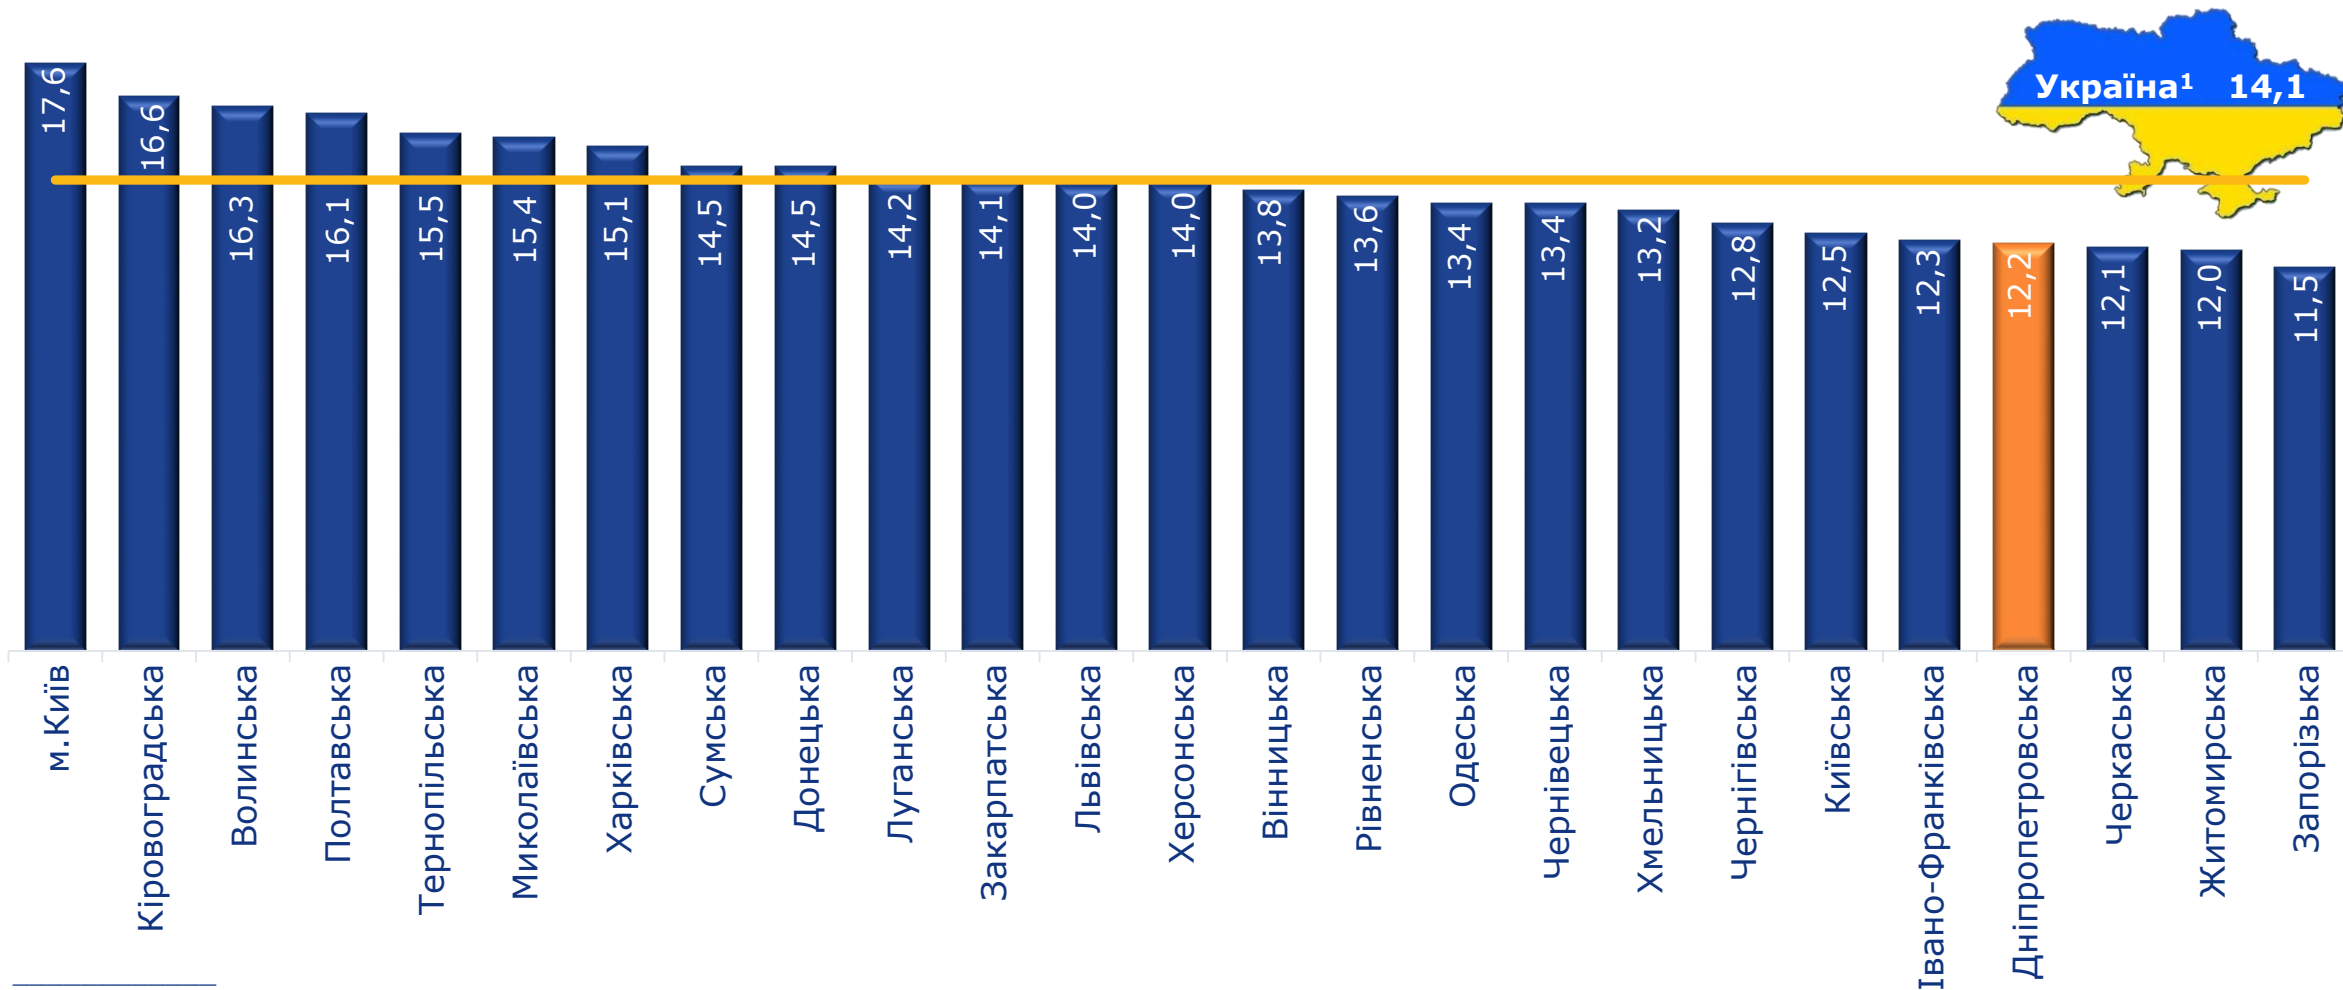

# ДНІПРОПЕТРОВСЬКА ОБЛАСТЬ: ІНДЕКСИ СПОЖИВЧИХ ЦІН У ГРУДНІ 2024 РОКУ

Індекси споживчих цін у 2023–2024 роках  
(у % до попереднього місяця)

Індекси споживчих цін у грудні 2023–2024 років  
(у % до грудня попереднього року)

# ДНІПРОПЕТРОВСЬКА ОБЛАСТЬ: ІНДЕКСИ СПОЖИВЧИХ ЦІН У ГРУДНІ 2024 РОКУ

**Зміни споживчих цін на транспорт  
у 2023–2024 роках**  
(у % до попереднього місяця)

**Зміни споживчих цін на паливо та мастила  
у 2023–2024 роках**  
(у % до попереднього місяця)

# ДНІПРОПЕТРОВСЬКА ОБЛАСТЬ: ІНДЕКСИ СПОЖИВЧИХ ЦІН У ГРУДНІ 2024 РОКУ

Зміни споживчих цін за регіонами країни у грудні 2024 року  
(у % до грудня попереднього року)

<sup>1</sup> Без урахування тимчасово окупованих російською федерацією територій та частини територій, на яких ведуться (велися) бойові дії.

# ДНІПРОПЕТРОВСЬКА ОБЛАСТЬ: ІНДЕКСИ СПОЖИВЧИХ ЦІН У ГРУДНІ 2024 РОКУ

**Зміни споживчих цін на продукти харчування  
та безалкогольні напої за регіонами країни у грудні 2024 року**  
(у % до грудня попереднього року)