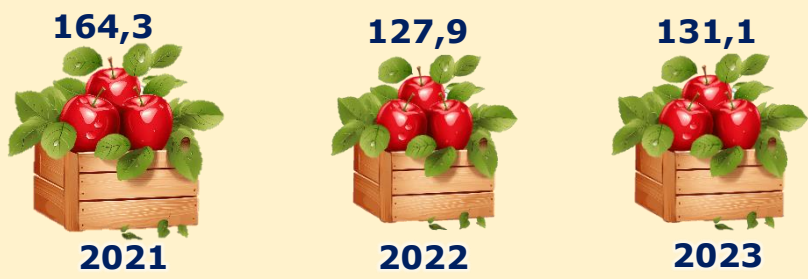

21/10

До Всесвітнього дня яблука

Площа насаджень яблунь у 2023 році склала **4,8 тис.га**

29,6% площі багаторічних насаджень в області

5,8% площі насаджень яблуні в Україні

Виробництво яблук

Питома вага Дніпропетровської області у загальнодержавному виробництві яблук у 2023 році склала 4,3%

Урожайність яблук

(ц з 1 га насаджень у плодоносному віці)

Середні споживчі ціни на яблука

(у грудні відповідного року; грн за 1 кг)