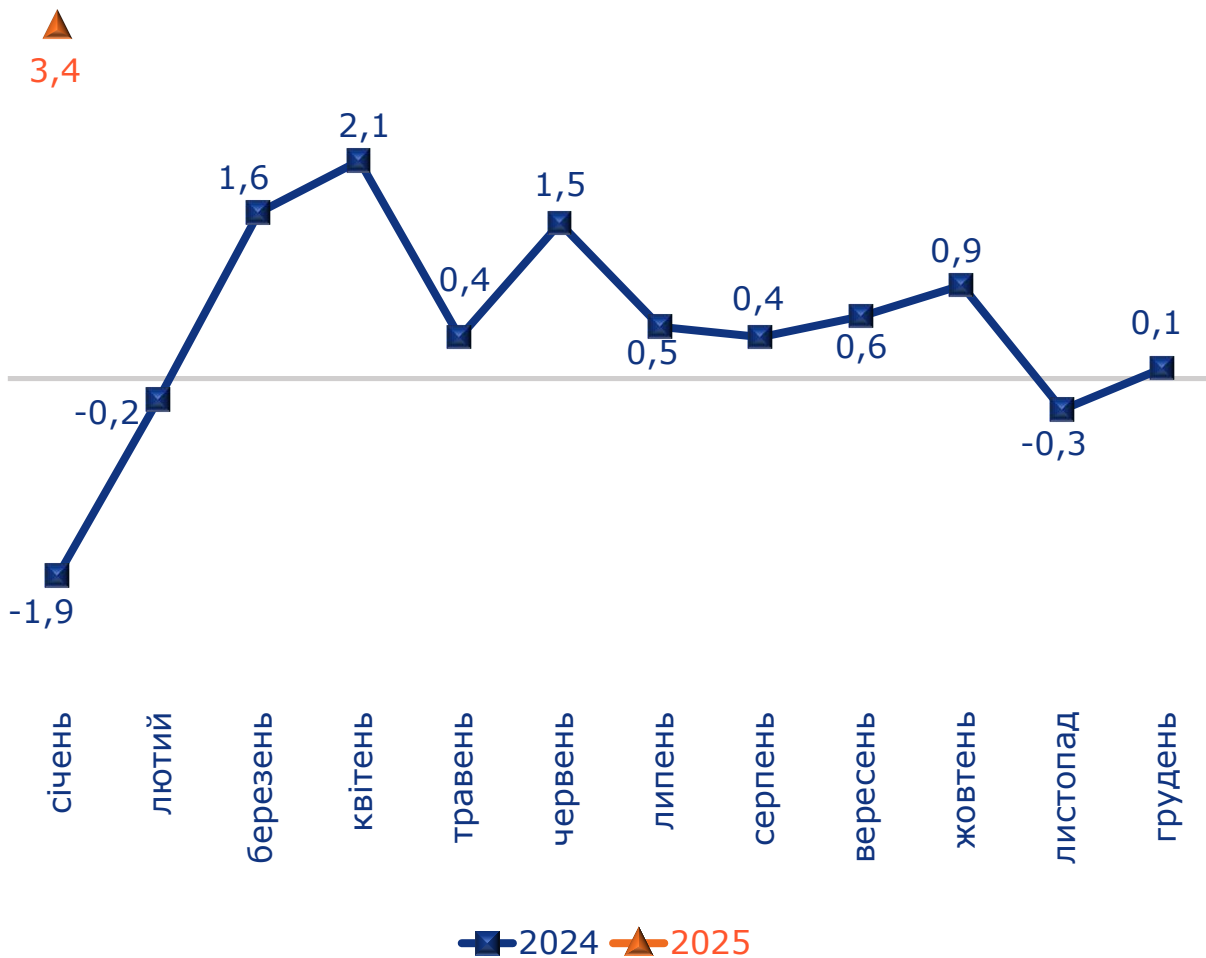

ДНІПРОПЕТРОВСЬКА ОБЛАСТЬ: ІНДЕКСИ СПОЖИВЧИХ ЦІН У СІЧНІ 2025 РОКУ

Індекси споживчих цін у 2024–2025 роках
(у % до попереднього місяця)

Індекси споживчих цін у січні 2024–2025 років
(у % до грудня попереднього року)

ДНІПРОПЕТРОВСЬКА ОБЛАСТЬ: ІНДЕКСИ СПОЖИВЧИХ ЦІН У СІЧНІ 2025 РОКУ

2

Зміни споживчих цін на основні групи продуктів харчування у січні 2024–2025 років (у % до грудня попереднього року)

Зміни споживчих цін на продукти харчування у 2024–2025 роках (у % до попереднього місяця)

ДНІПРОПЕТРОВСЬКА ОБЛАСТЬ: ІНДЕКСИ СПОЖИВЧИХ ЦІН У СІЧНІ 2025 РОКУ

4

Зміни споживчих цін на молоко у 2024–2025 роках (у % до попереднього місяця)

Зміни споживчих цін на яйця у 2024–2025 роках (у % до попереднього місяця)

ДНІПРОПЕТРОВСЬКА ОБЛАСТЬ: ІНДЕКСИ СПОЖИВЧИХ ЦІН У СІЧНІ 2025 РОКУ

5

Зміни споживчих цін на транспорт у 2024–2025 роках (у % до попереднього місяця)

Зміни споживчих цін на паливо та мастила у 2024–2025 роках (у % до попереднього місяця)