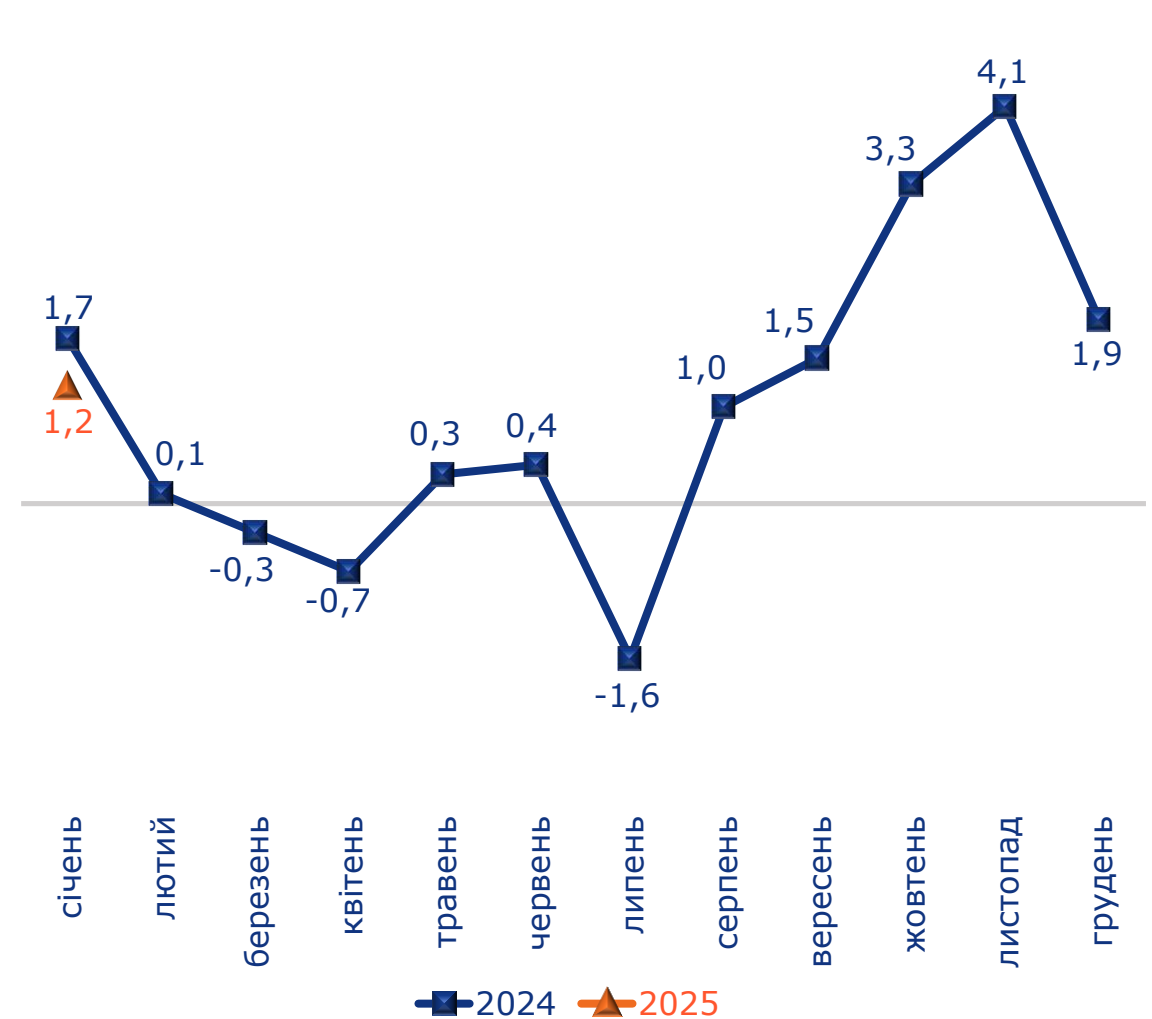

ДНІПРОПЕТРОВСЬКА ОБЛАСТЬ: ІНДЕКСИ СПОЖИВЧИХ ЦІН У СІЧНІ 2025 РОКУ

Індекси споживчих цін у 2024–2025 роках
(у % до попереднього місяця)

Індекси споживчих цін у січні 2024–2025 років
(у % до грудня попереднього року)

ДНІПРОПЕТРОВСЬКА ОБЛАСТЬ: ІНДЕКСИ СПОЖИВЧИХ ЦІН У СІЧНІ 2025 РОКУ

2

Зміни споживчих цін на основні групи продуктів харчування у січні 2024–2025 років (у % до грудня попереднього року)

Зміни споживчих цін на продукти харчування у 2024–2025 роках (у % до попереднього місяця)

ДНІПРОПЕТРОВСЬКА ОБЛАСТЬ: ІНДЕКСИ СПОЖИВЧИХ ЦІН У СІЧНІ 2025 РОКУ

5

Зміни споживчих цін на транспорт у 2024–2025 роках (у % до попереднього місяця)

Зміни споживчих цін на паливо та мастила у 2024–2025 роках (у % до попереднього місяця)

ДНІПРОПЕТРОВСЬКА ОБЛАСТЬ: ІНДЕКСИ СПОЖИВЧИХ ЦІН У СІЧНІ 2025 РОКУ

Зміни споживчих цін за регіонами країни у січні 2025 року
(у % до грудня попереднього року)

¹ Без урахування тимчасово окупованих російською федерацією територій та частини територій, на яких ведуться (велися) бойові дії.