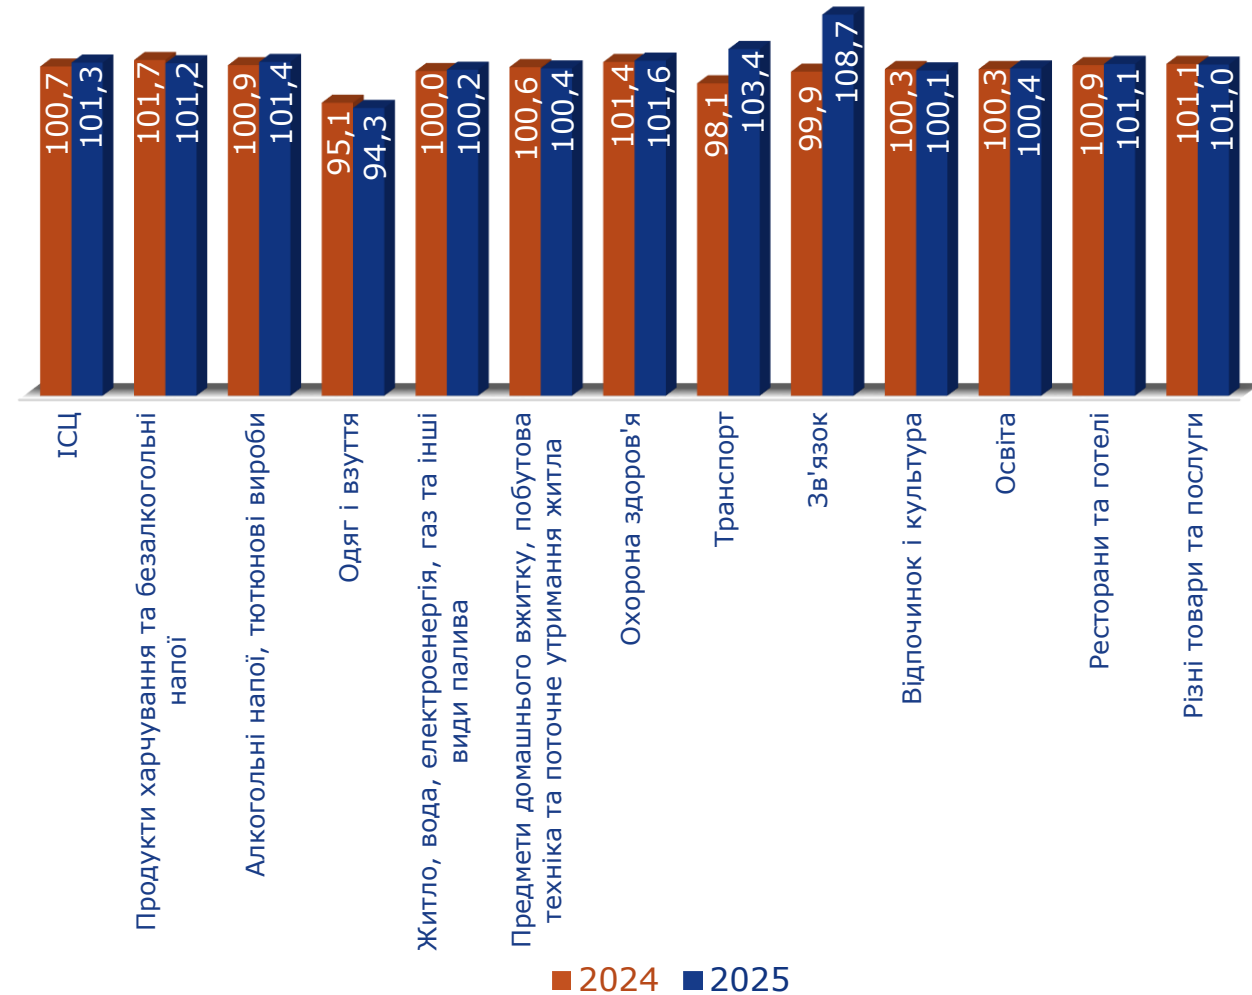

ДНІПРОПЕТРОВСЬКА ОБЛАСТЬ: ІНДЕКСИ СПОЖИВЧИХ ЦІН У СІЧНІ 2025 РОКУ

Індекси споживчих цін у 2024–2025 роках
(у % до попереднього місяця)

Індекси споживчих цін у січні 2024–2025 років
(у % до грудня попереднього року)

ДНІПРОПЕТРОВСЬКА ОБЛАСТЬ: ІНДЕКСИ СПОЖИВЧИХ ЦІН У СІЧНІ 2025 РОКУ

2

Зміни споживчих цін на основні групи продуктів харчування у січні 2024–2025 років (у % до грудня попереднього року)

Зміни споживчих цін на продукти харчування у 2024–2025 роках (у % до попереднього місяця)

ДНІПРОПЕТРОВСЬКА ОБЛАСТЬ: ІНДЕКСИ СПОЖИВЧИХ ЦІН У СІЧНІ 2025 РОКУ

3

Зміни споживчих цін на м'ясо та м'ясопродукти у 2024–2025 роках (у % до попереднього місяця)

Зміни споживчих цін на овочі у 2024–2025 роках (у % до попереднього місяця)

ДНІПРОПЕТРОВСЬКА ОБЛАСТЬ: ІНДЕКСИ СПОЖИВЧИХ ЦІН У СІЧНІ 2025 РОКУ

Зміни споживчих цін за регіонами країни у січні 2025 року
(у % до грудня попереднього року)

¹ Без урахування тимчасово окупованих російською федерацією територій та частини територій, на яких ведуться (велися) бойові дії.