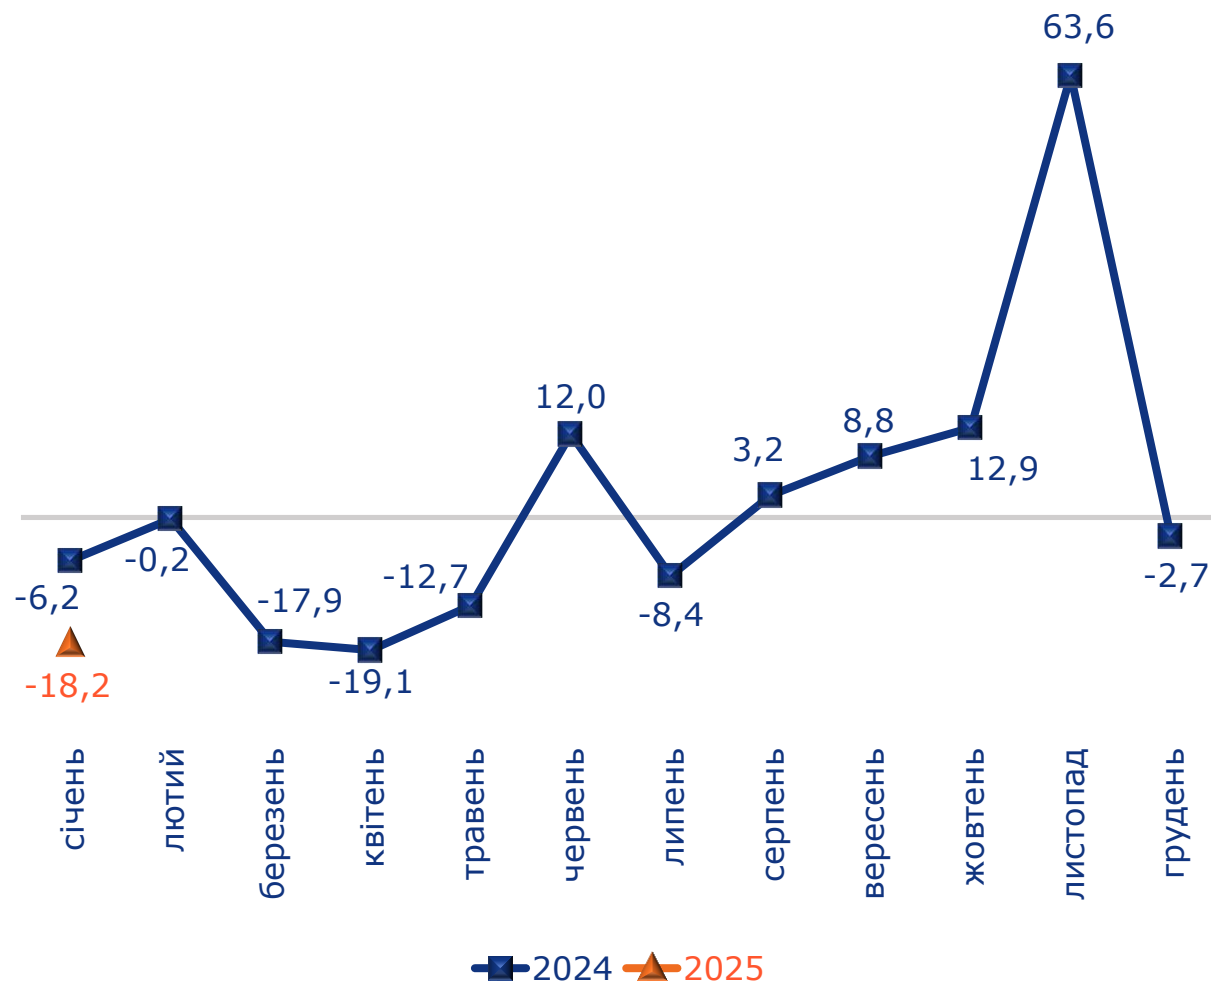

ДНІПРОПЕТРОВСЬКА ОБЛАСТЬ: ІНДЕКСИ СПОЖИВЧИХ ЦІН У СІЧНІ 2025 РОКУ

Індекси споживчих цін у 2024–2025 роках
(у % до попереднього місяця)

Індекси споживчих цін у січні 2024–2025 років
(у % до грудня попереднього року)

ДНІПРОПЕТРОВСЬКА ОБЛАСТЬ: ІНДЕКСИ СПОЖИВЧИХ ЦІН У СІЧНІ 2025 РОКУ

2

Зміни споживчих цін на основні групи продуктів харчування у січні 2024–2025 років (у % до грудня попереднього року)

Зміни споживчих цін на продукти харчування у 2024–2025 роках (у % до попереднього місяця)

ДНІПРОПЕТРОВСЬКА ОБЛАСТЬ: ІНДЕКСИ СПОЖИВЧИХ ЦІН У СІЧНІ 2025 РОКУ

4

Зміни споживчих цін на молоко у 2024–2025 роках (у % до попереднього місяця)

Зміни споживчих цін на яйця у 2024–2025 роках (у % до попереднього місяця)

ДНІПРОПЕТРОВСЬКА ОБЛАСТЬ: ІНДЕКСИ СПОЖИВЧИХ ЦІН У СІЧНІ 2025 РОКУ

5

Зміни споживчих цін на транспорт у 2024–2025 роках (у % до попереднього місяця)

Зміни споживчих цін на паливо та мастила у 2024–2025 роках (у % до попереднього місяця)