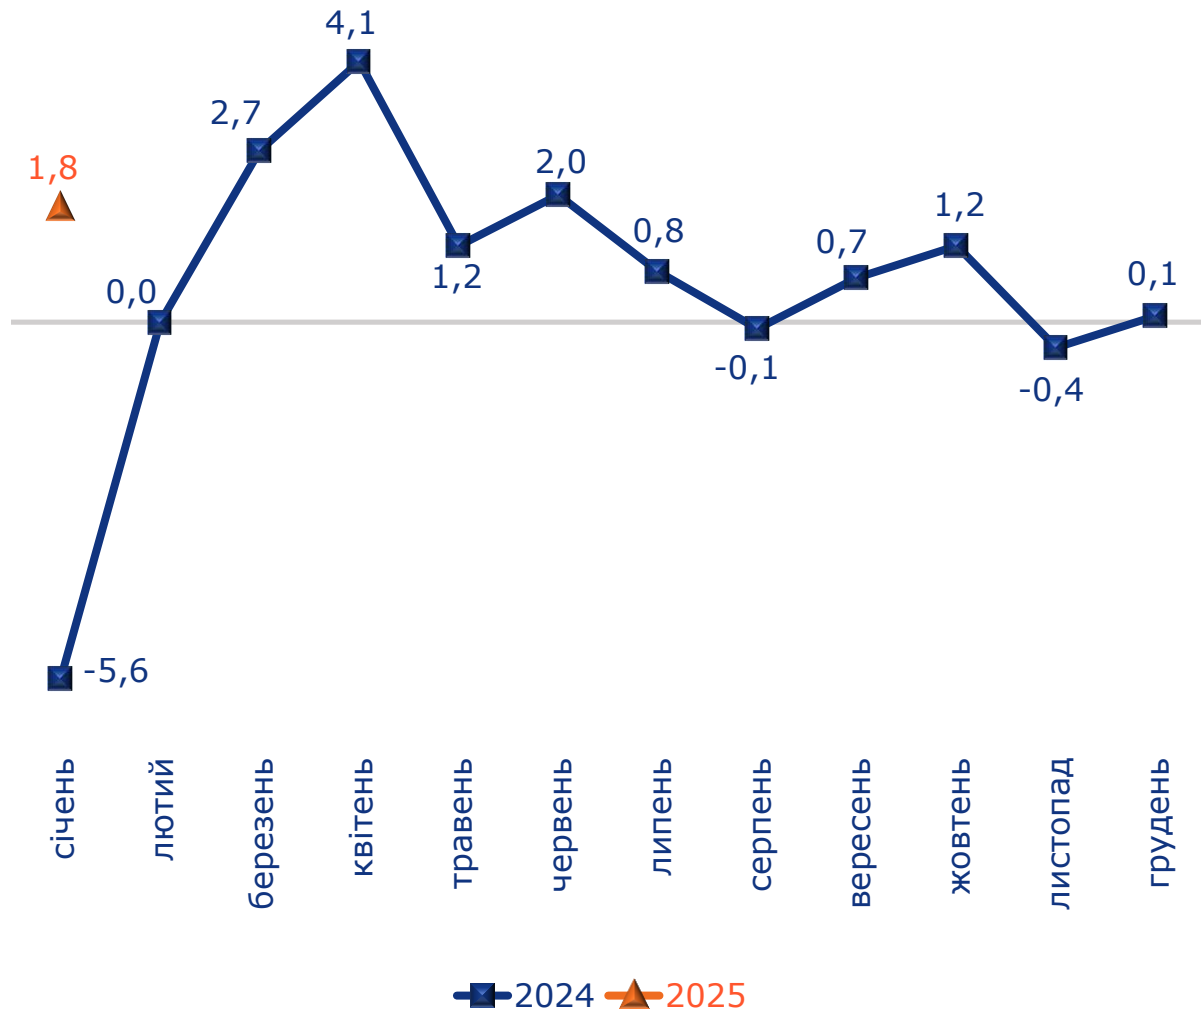

ДНІПРОПЕТРОВСЬКА ОБЛАСТЬ: ІНДЕКСИ СПОЖИВЧИХ ЦІН У СІЧНІ 2025 РОКУ

Індекси споживчих цін у 2024–2025 роках
(у % до попереднього місяця)

Індекси споживчих цін у січні 2024–2025 років
(у % до грудня попереднього року)

ДНІПРОПЕТРОВСЬКА ОБЛАСТЬ: ІНДЕКСИ СПОЖИВЧИХ ЦІН У СІЧНІ 2025 РОКУ

2

Зміни споживчих цін на основні групи продуктів харчування у січні 2024–2025 років (у % до грудня попереднього року)

Зміни споживчих цін на продукти харчування у 2024–2025 роках (у % до попереднього місяця)

ДНІПРОПЕТРОВСЬКА ОБЛАСТЬ: ІНДЕКСИ СПОЖИВЧИХ ЦІН У СІЧНІ 2025 РОКУ

5

Зміни споживчих цін на транспорт у 2024–2025 роках (у % до попереднього місяця)

Зміни споживчих цін на паливо та мастила у 2024–2025 роках (у % до попереднього місяця)

ДНІПРОПЕТРОВСЬКА ОБЛАСТЬ: ІНДЕКСИ СПОЖИВЧИХ ЦІН У СІЧНІ 2025 РОКУ

Зміни споживчих цін за регіонами країни у січні 2025 року
(у % до грудня попереднього року)

¹ Без урахування тимчасово окупованих російською федерацією територій та частини територій, на яких ведуться (велися) бойові дії.