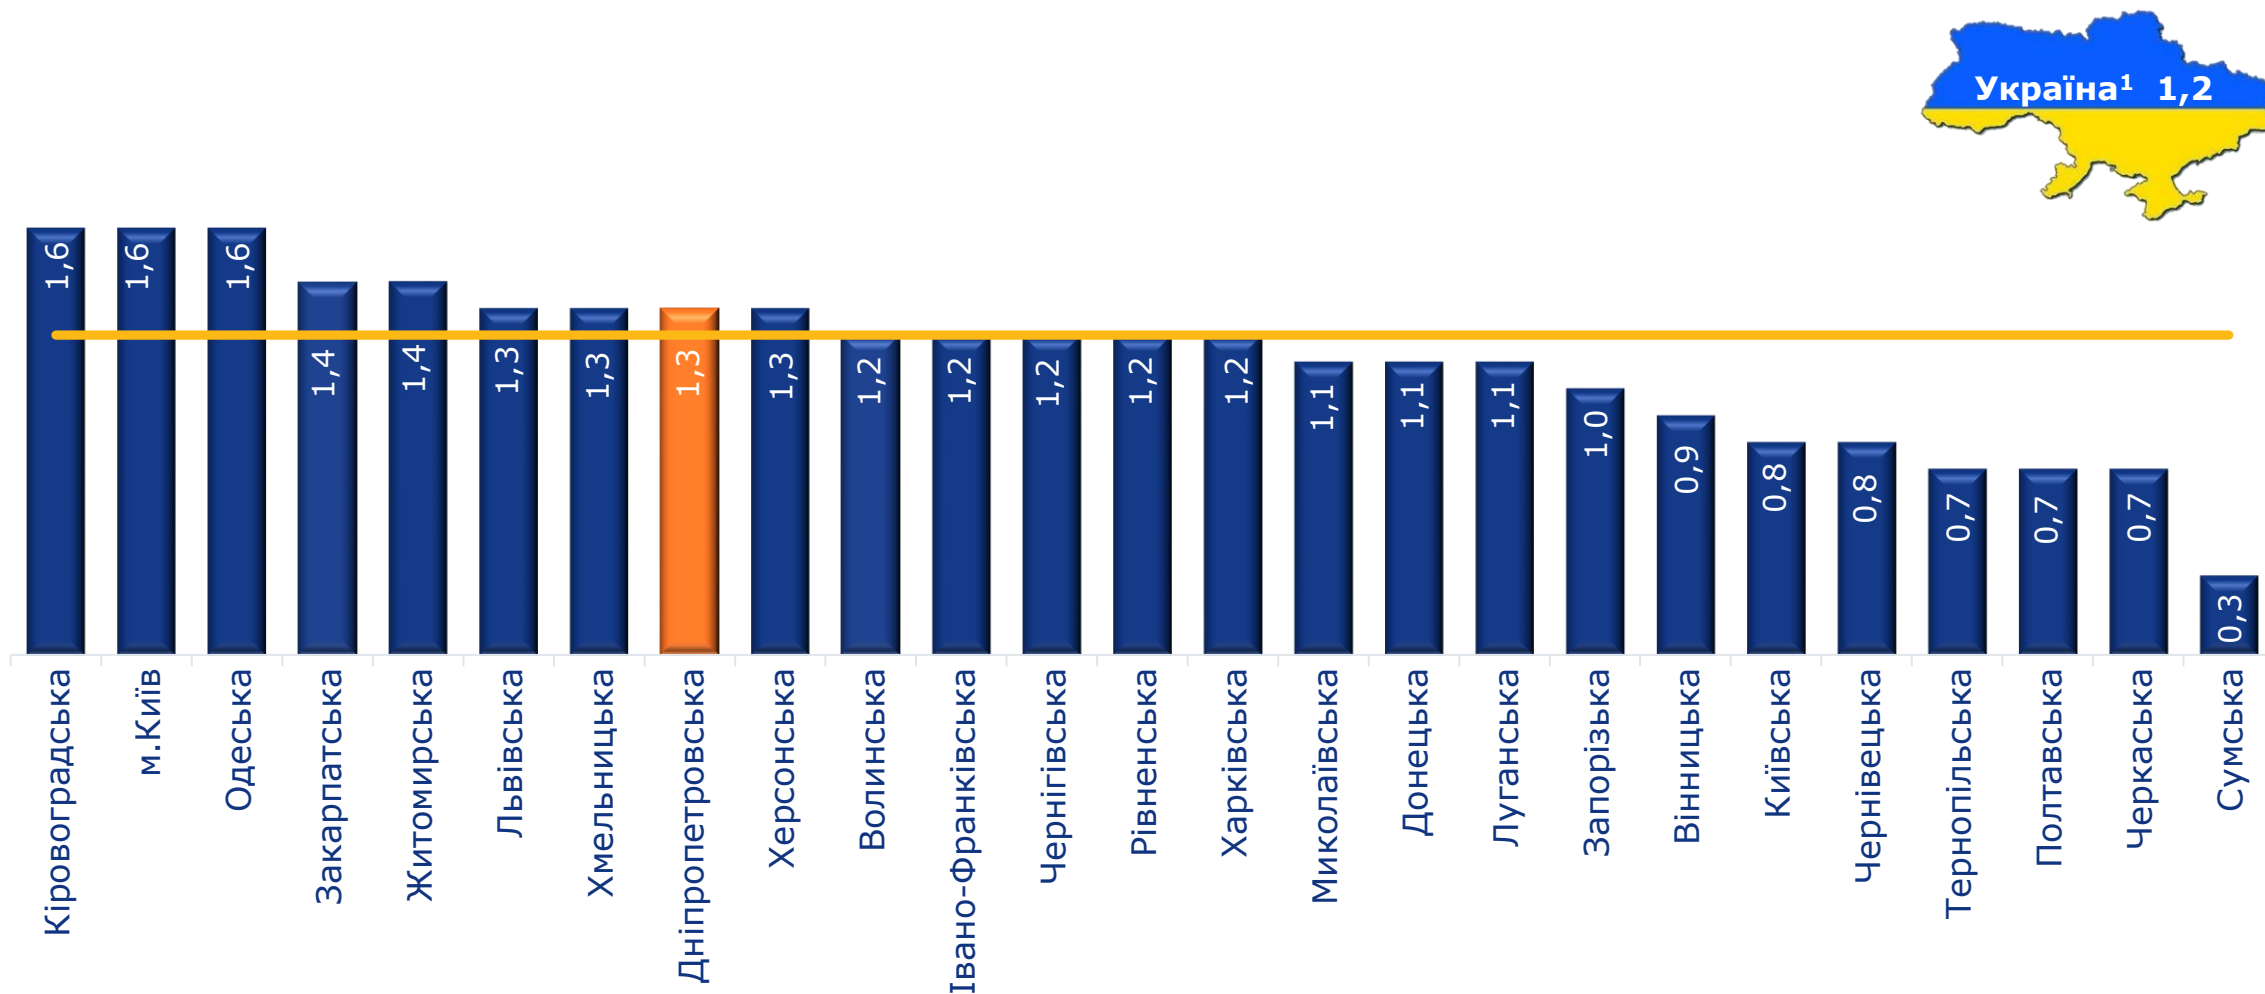

ДНІПРОПЕТРОВСЬКА ОБЛАСТЬ: ІНДЕКСИ СПОЖИВЧИХ ЦІН У СІЧНІ 2025 РОКУ

4

Зміни споживчих цін на молоко у 2024–2025 роках (у % до попереднього місяця)

Зміни споживчих цін на яйця у 2024–2025 роках (у % до попереднього місяця)

ДНІПРОПЕТРОВСЬКА ОБЛАСТЬ: ІНДЕКСИ СПОЖИВЧИХ ЦІН У СІЧНІ 2025 РОКУ

5

Зміни споживчих цін на транспорт у 2024–2025 роках (у % до попереднього місяця)

Зміни споживчих цін на паливо та мастила у 2024–2025 роках (у % до попереднього місяця)

ДНІПРОПЕТРОВСЬКА ОБЛАСТЬ: ІНДЕКСИ СПОЖИВЧИХ ЦІН У СІЧНІ 2025 РОКУ

Зміни споживчих цін за регіонами країни у січні 2025 року
(у % до грудня попереднього року)

¹ Без урахування тимчасово окупованих російською федерацією територій та частини територій, на яких ведуться (велися) бойові дії.

ДНІПРОПЕТРОВСЬКА ОБЛАСТЬ: ІНДЕКСИ СПОЖИВЧИХ ЦІН У СІЧНІ 2025 РОКУ

7

**Зміни споживчих цін на продукти харчування
та безалкогольні напої за регіонами країни у січні 2025 року**
(у % до грудня попереднього року)