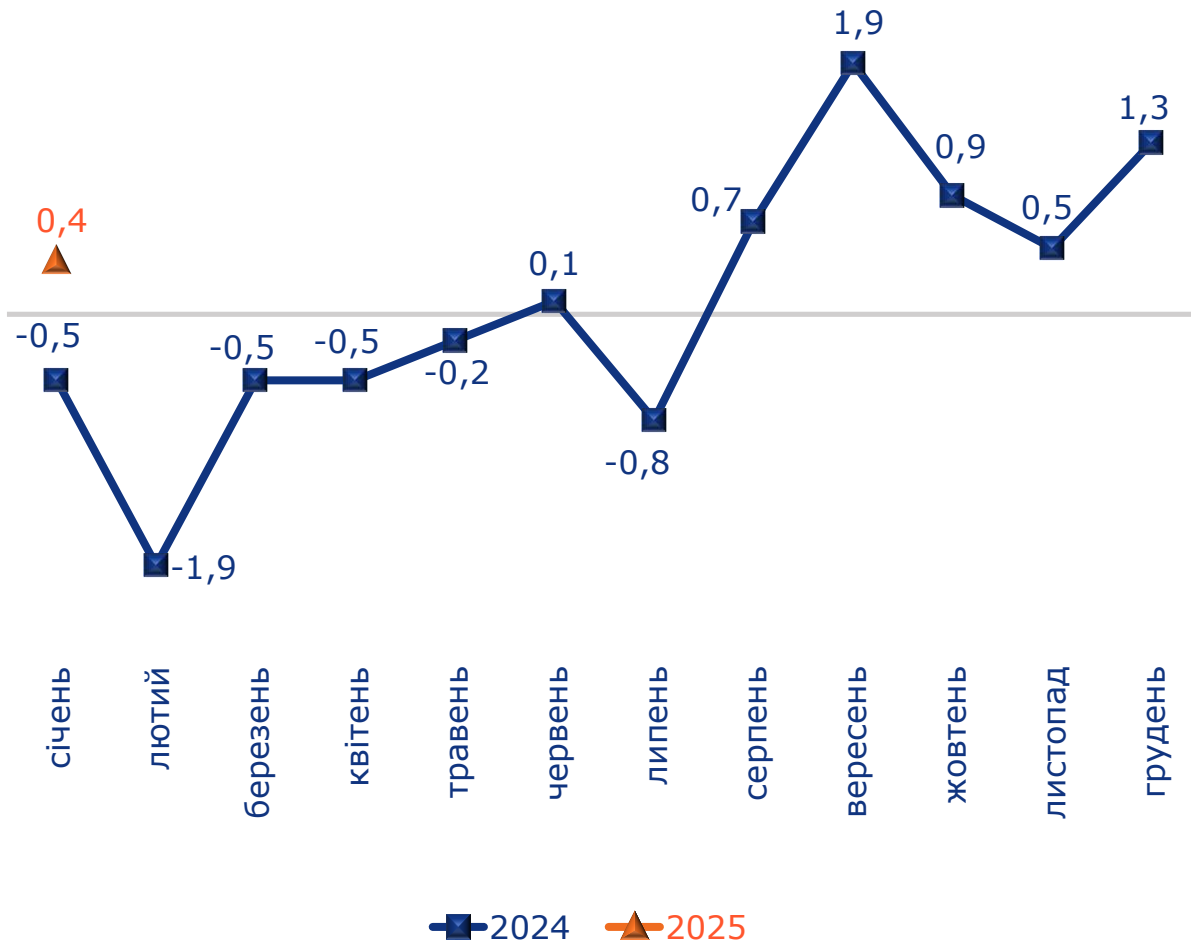

ДНІПРОПЕТРОВСЬКА ОБЛАСТЬ: ІНДЕКСИ СПОЖИВЧИХ ЦІН У СІЧНІ 2025 РОКУ

Індекси споживчих цін у 2024–2025 роках
(у % до попереднього місяця)

Індекси споживчих цін у січні 2024–2025 років
(у % до грудня попереднього року)

ДНІПРОПЕТРОВСЬКА ОБЛАСТЬ: ІНДЕКСИ СПОЖИВЧИХ ЦІН У СІЧНІ 2025 РОКУ

2

Зміни споживчих цін на основні групи продуктів харчування у січні 2024–2025 років (у % до грудня попереднього року)

Зміни споживчих цін на продукти харчування у 2024–2025 роках (у % до попереднього місяця)

ДНІПРОПЕТРОВСЬКА ОБЛАСТЬ: ІНДЕКСИ СПОЖИВЧИХ ЦІН У СІЧНІ 2025 РОКУ

3

Зміни споживчих цін на м'ясо та м'ясопродукти у 2024–2025 роках (у % до попереднього місяця)

Зміни споживчих цін на овочі у 2024–2025 роках (у % до попереднього місяця)

ДНІПРОПЕТРОВСЬКА ОБЛАСТЬ: ІНДЕКСИ СПОЖИВЧИХ ЦІН У СІЧНІ 2025 РОКУ

5

Зміни споживчих цін на транспорт у 2024–2025 роках (у % до попереднього місяця)

Зміни споживчих цін на паливо та мастила у 2024–2025 роках (у % до попереднього місяця)