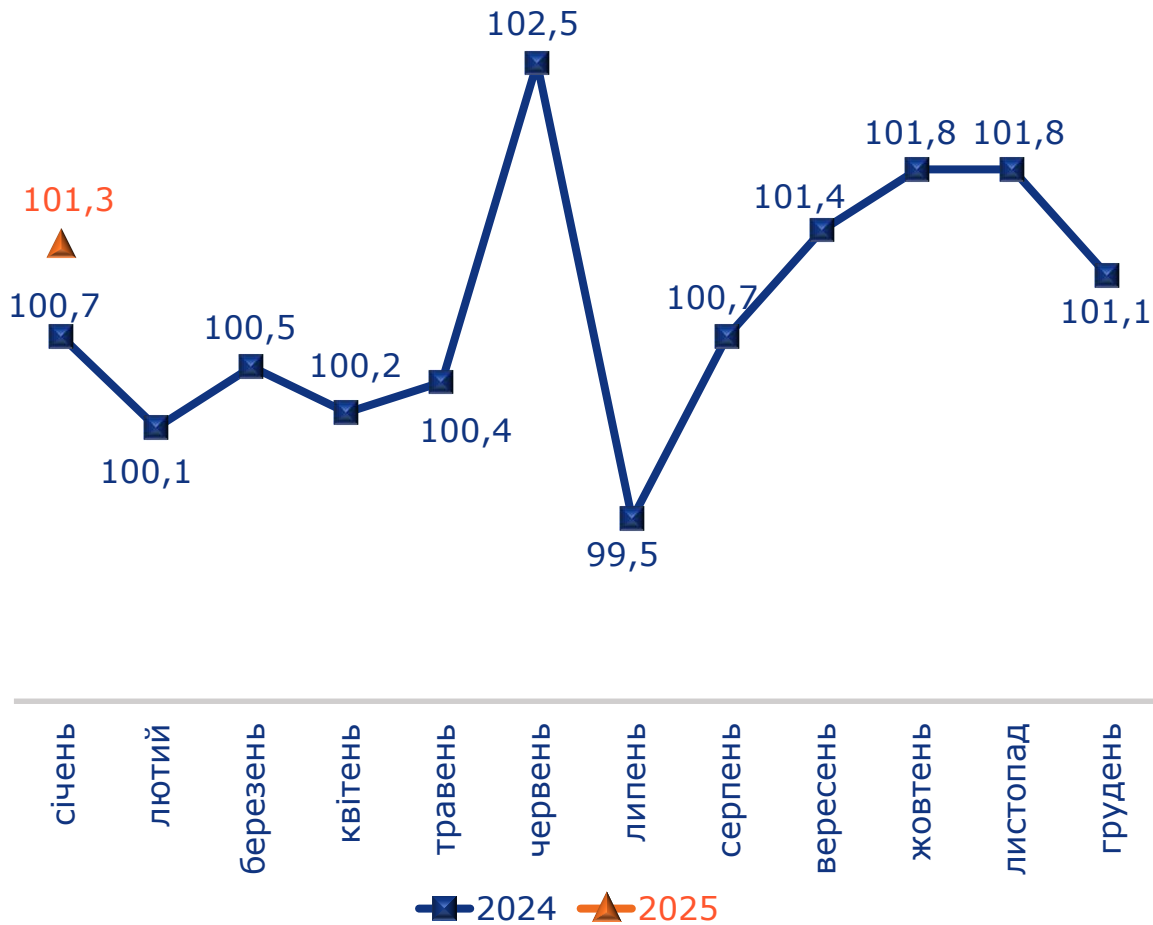

ДНІПРОПЕТРОВСЬКА ОБЛАСТЬ: ІНДЕКСИ СПОЖИВЧИХ ЦІН У СІЧНІ 2025 РОКУ

Індекси споживчих цін у 2024–2025 роках
(у % до попереднього місяця)

Індекси споживчих цін у січні 2024–2025 років
(у % до грудня попереднього року)

ДНІПРОПЕТРОВСЬКА ОБЛАСТЬ: ІНДЕКСИ СПОЖИВЧИХ ЦІН У СІЧНІ 2025 РОКУ

2

Зміни споживчих цін на основні групи продуктів харчування у січні 2024–2025 років (у % до грудня попереднього року)

Зміни споживчих цін на продукти харчування у 2024–2025 роках (у % до попереднього місяця)

ДНІПРОПЕТРОВСЬКА ОБЛАСТЬ: ІНДЕКСИ СПОЖИВЧИХ ЦІН У СІЧНІ 2025 РОКУ

5

Зміни споживчих цін на транспорт у 2024–2025 роках (у % до попереднього місяця)

Зміни споживчих цін на паливо та мастила у 2024–2025 роках (у % до попереднього місяця)

ДНІПРОПЕТРОВСЬКА ОБЛАСТЬ: ІНДЕКСИ СПОЖИВЧИХ ЦІН У СІЧНІ 2025 РОКУ

Зміни споживчих цін за регіонами країни у січні 2025 року
(у % до грудня попереднього року)

¹ Без урахування тимчасово окупованих російською федерацією територій та частини територій, на яких ведуться (велися) бойові дії.