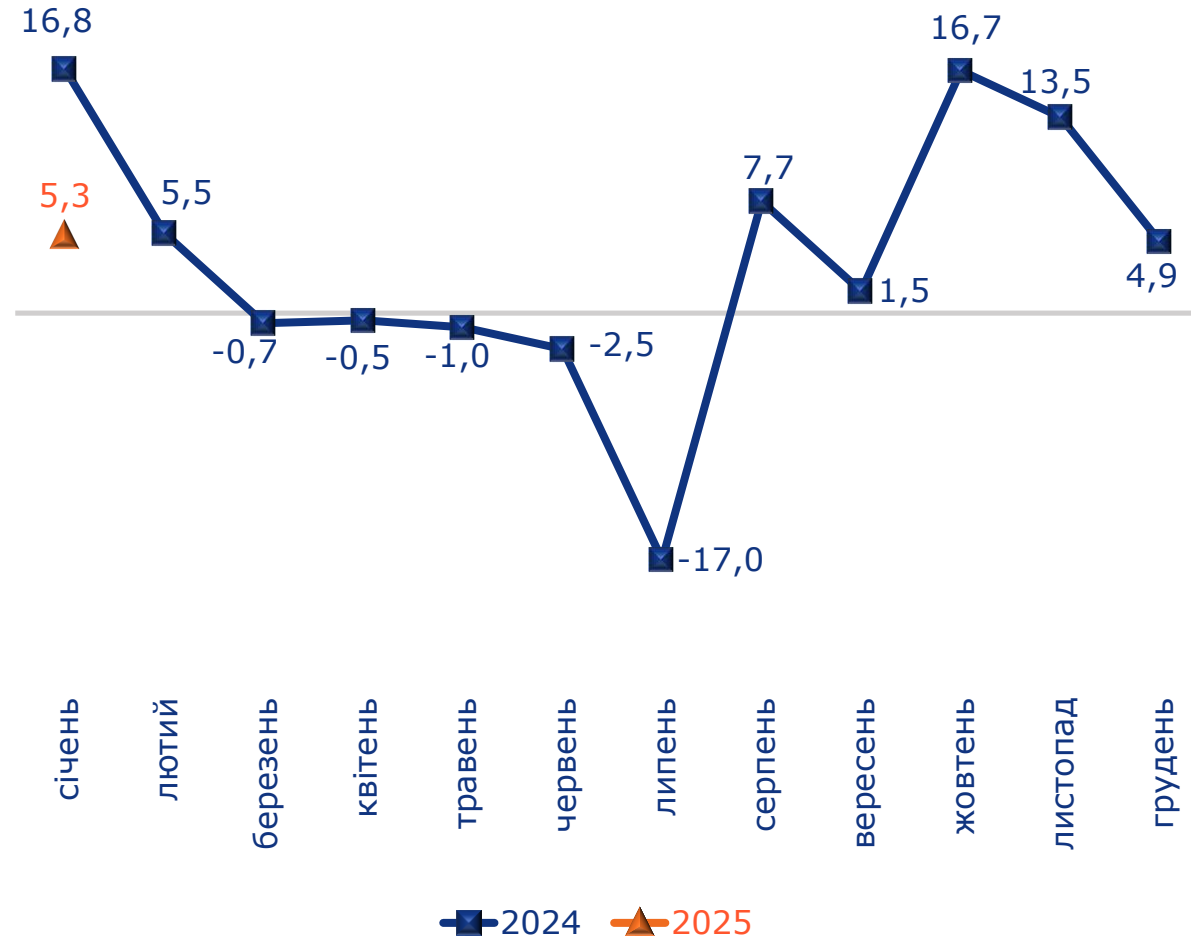

ДНІПРОПЕТРОВСЬКА ОБЛАСТЬ: ІНДЕКСИ СПОЖИВЧИХ ЦІН У СІЧНІ 2025 РОКУ

Індекси споживчих цін у 2024–2025 роках
(у % до попереднього місяця)

Індекси споживчих цін у січні 2024–2025 років
(у % до грудня попереднього року)

ДНІПРОПЕТРОВСЬКА ОБЛАСТЬ: ІНДЕКСИ СПОЖИВЧИХ ЦІН У СІЧНІ 2025 РОКУ

2

Зміни споживчих цін на основні групи продуктів харчування у січні 2024–2025 років (у % до грудня попереднього року)

Зміни споживчих цін на продукти харчування у 2024–2025 роках (у % до попереднього місяця)

ДНІПРОПЕТРОВСЬКА ОБЛАСТЬ: ІНДЕКСИ СПОЖИВЧИХ ЦІН У СІЧНІ 2025 РОКУ

3

Зміни споживчих цін на м'ясо та м'ясопродукти у 2024–2025 роках (у % до попереднього місяця)

Зміни споживчих цін на овочі у 2024–2025 роках (у % до попереднього місяця)

ДНІПРОПЕТРОВСЬКА ОБЛАСТЬ: ІНДЕКСИ СПОЖИВЧИХ ЦІН У СІЧНІ 2025 РОКУ

5

Зміни споживчих цін на транспорт у 2024–2025 роках (у % до попереднього місяця)

Зміни споживчих цін на паливо та мастила у 2024–2025 роках (у % до попереднього місяця)