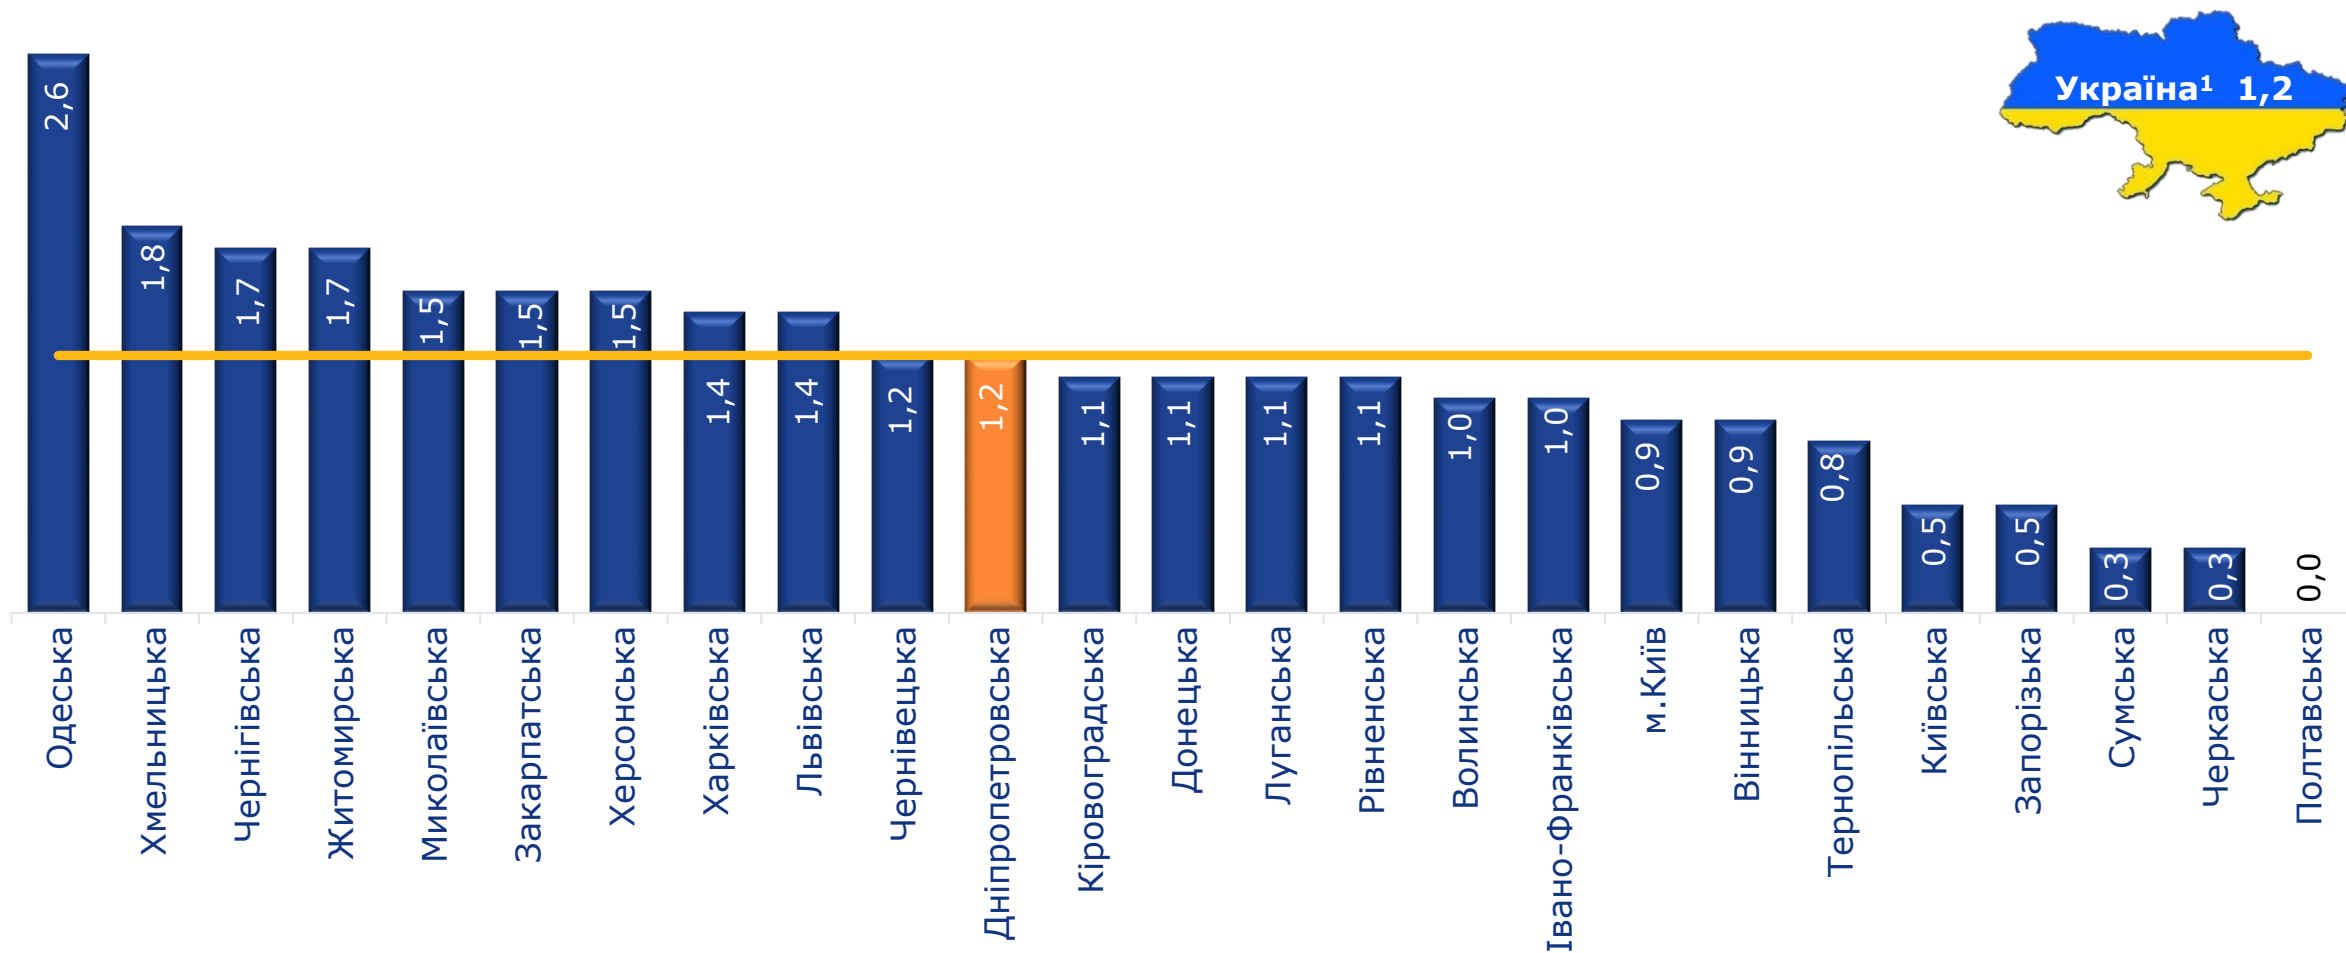

ДНІПРОПЕТРОВСЬКА ОБЛАСТЬ: ІНДЕКСИ СПОЖИВЧИХ ЦІН У СІЧНІ 2025 РОКУ

5

Зміни споживчих цін на транспорт у 2024–2025 роках (у % до попереднього місяця)

Зміни споживчих цін на паливо та мастила у 2024–2025 роках (у % до попереднього місяця)

ДНІПРОПЕТРОВСЬКА ОБЛАСТЬ: ІНДЕКСИ СПОЖИВЧИХ ЦІН У СІЧНІ 2025 РОКУ

Зміни споживчих цін за регіонами країни у січні 2025 року
(у % до грудня попереднього року)

¹ Без урахування тимчасово окупованих російською федерацією територій та частини територій, на яких ведуться (велися) бойові дії.

ДНІПРОПЕТРОВСЬКА ОБЛАСТЬ: ІНДЕКСИ СПОЖИВЧИХ ЦІН У СІЧНІ 2025 РОКУ

7

**Зміни споживчих цін на продукти харчування
та безалкогольні напої за регіонами країни у січні 2025 року**
(у % до грудня попереднього року)

¹ Без урахування тимчасово окупованих російською федерацією територій та частини територій, на яких ведуться (велися) бойові дії.