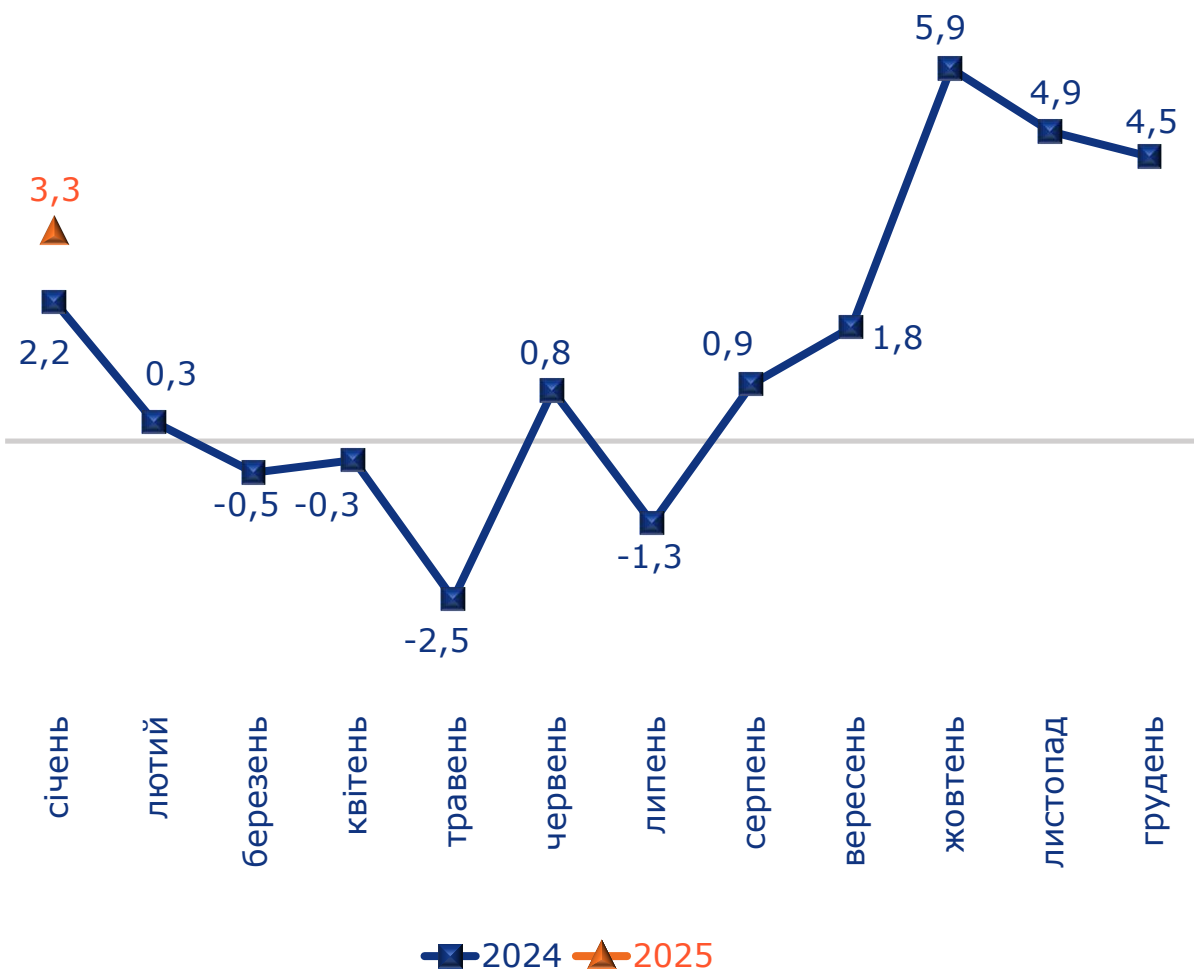

ДНІПРОПЕТРОВСЬКА ОБЛАСТЬ: ІНДЕКСИ СПОЖИВЧИХ ЦІН У СІЧНІ 2025 РОКУ

4

Зміни споживчих цін на молоко у 2024–2025 роках (у % до попереднього місяця)