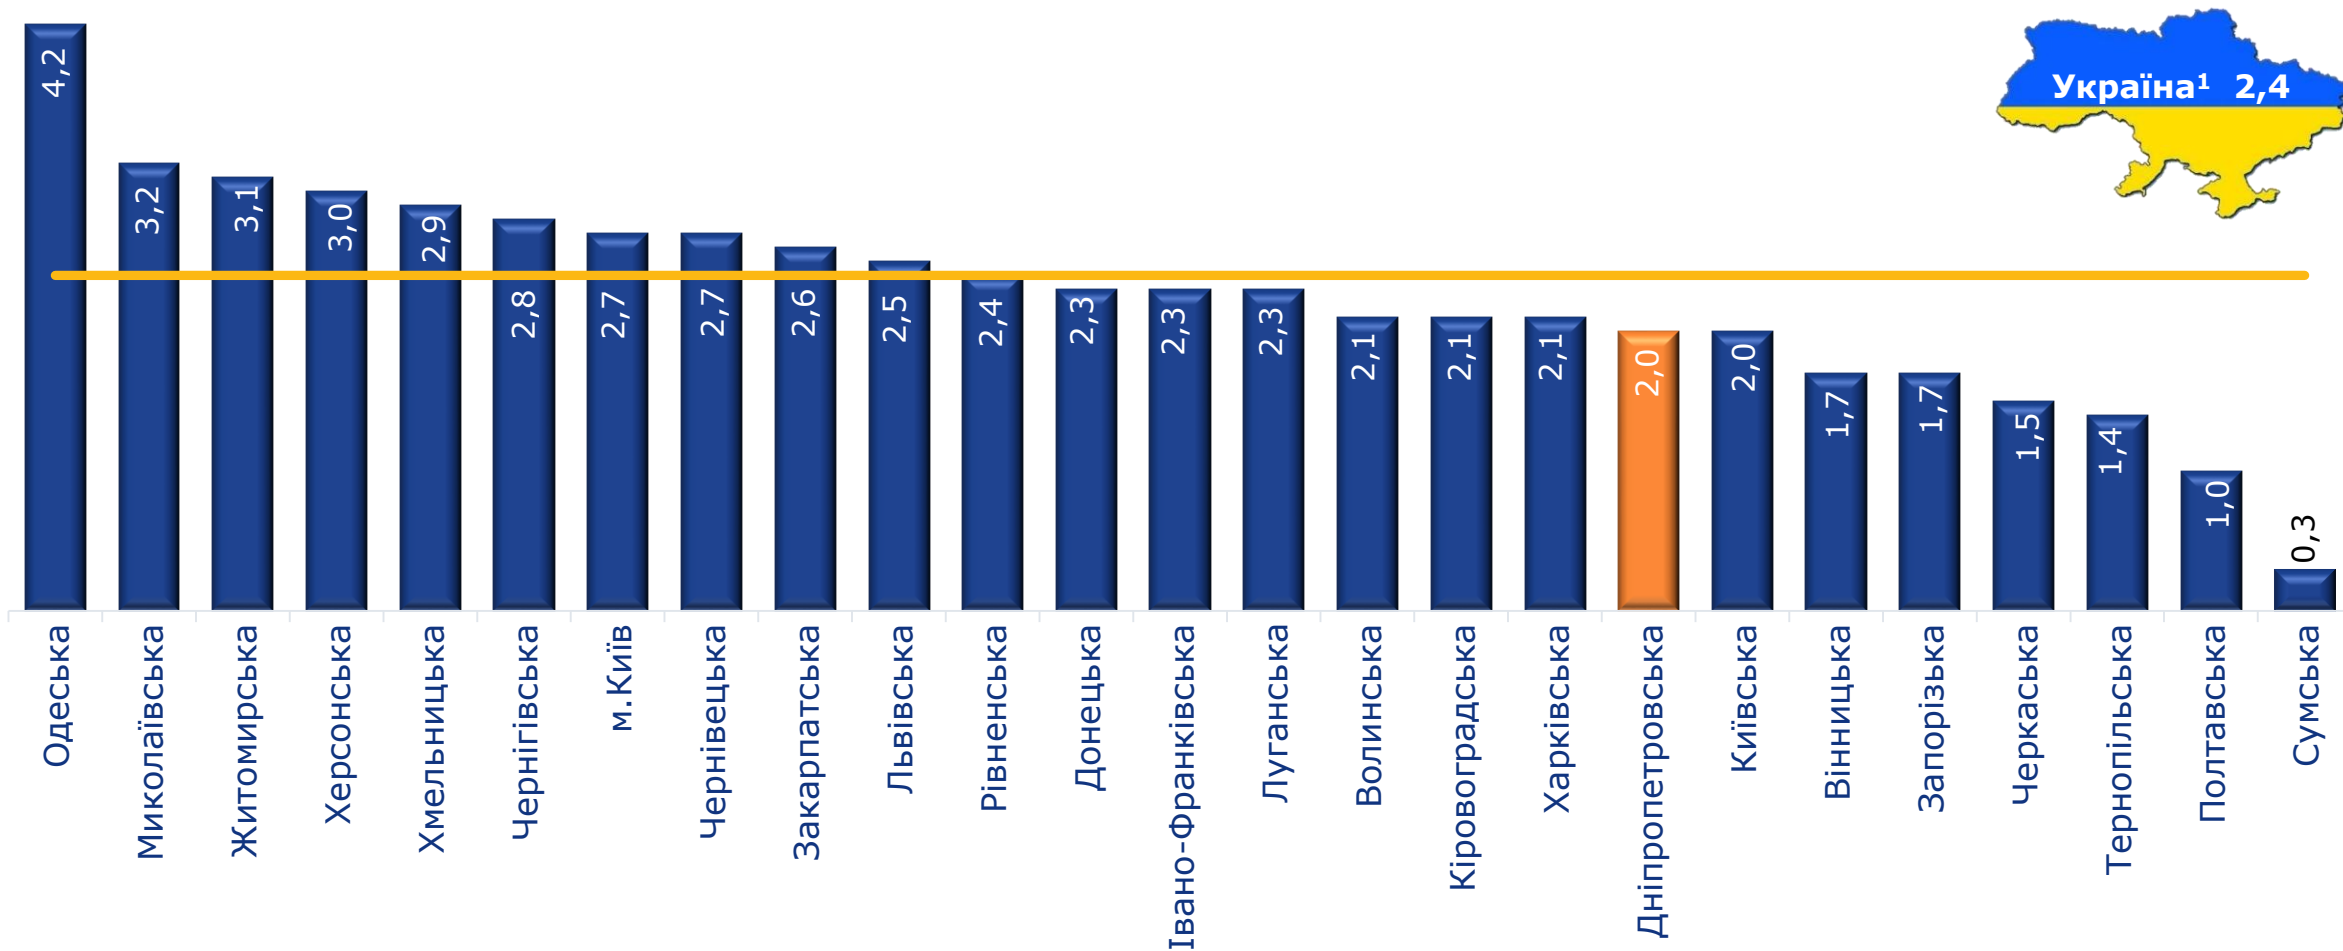

Зміни споживчих цін на продукти харчування та безалкогольні напої за регіонами країни у лютому 2025 року (у % до грудня попереднього року)

¹ Без урахування тимчасово окупованих російською федерацією територій та частини територій, на яких ведуться (велися) бойові дії.