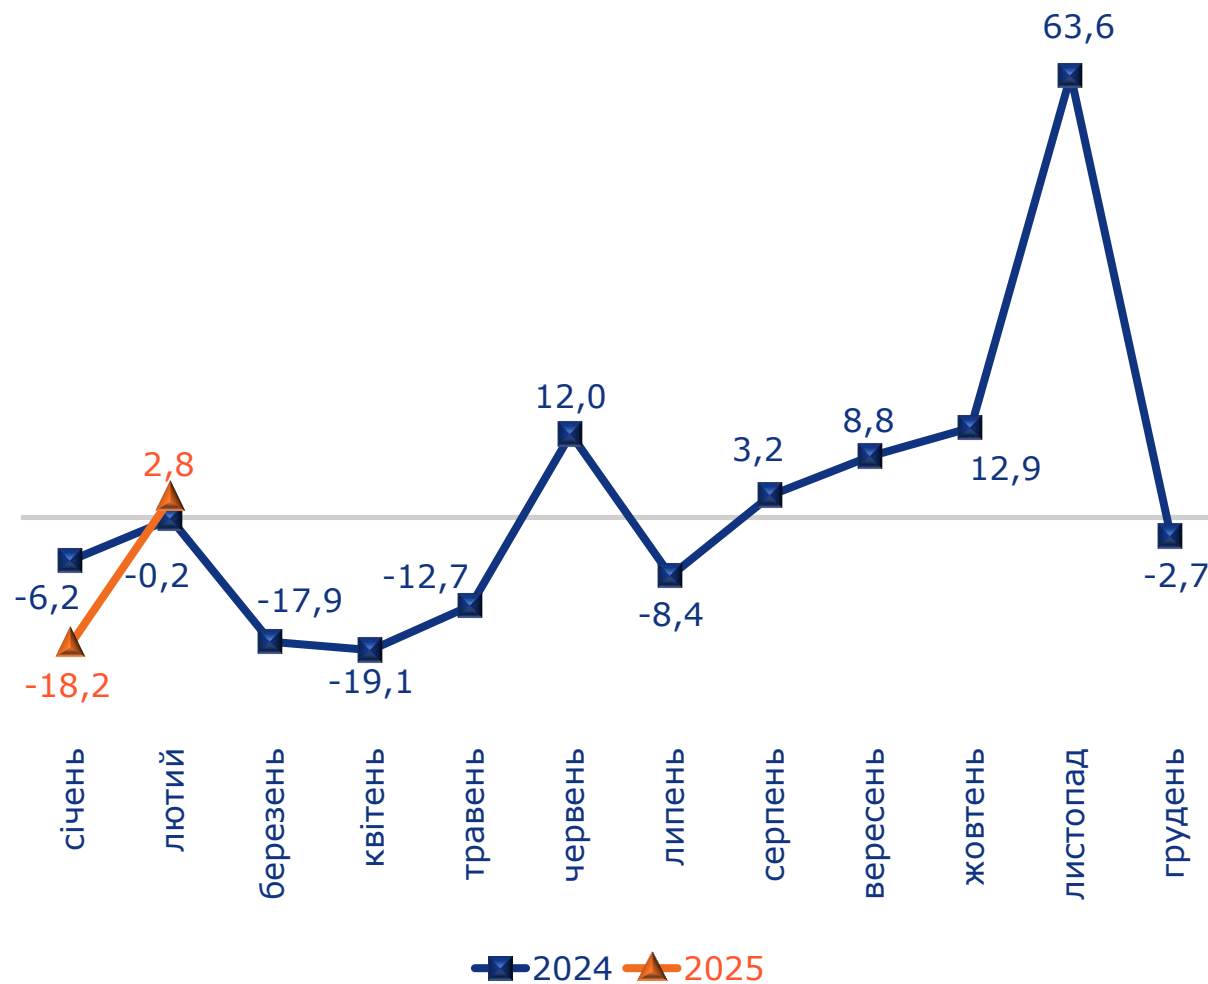

ДНІПРОПЕТРОВСЬКА ОБЛАСТЬ: ІНДЕКСИ СПОЖИВЧИХ ЦІН У ЛЮТОМУ 2025 РОКУ