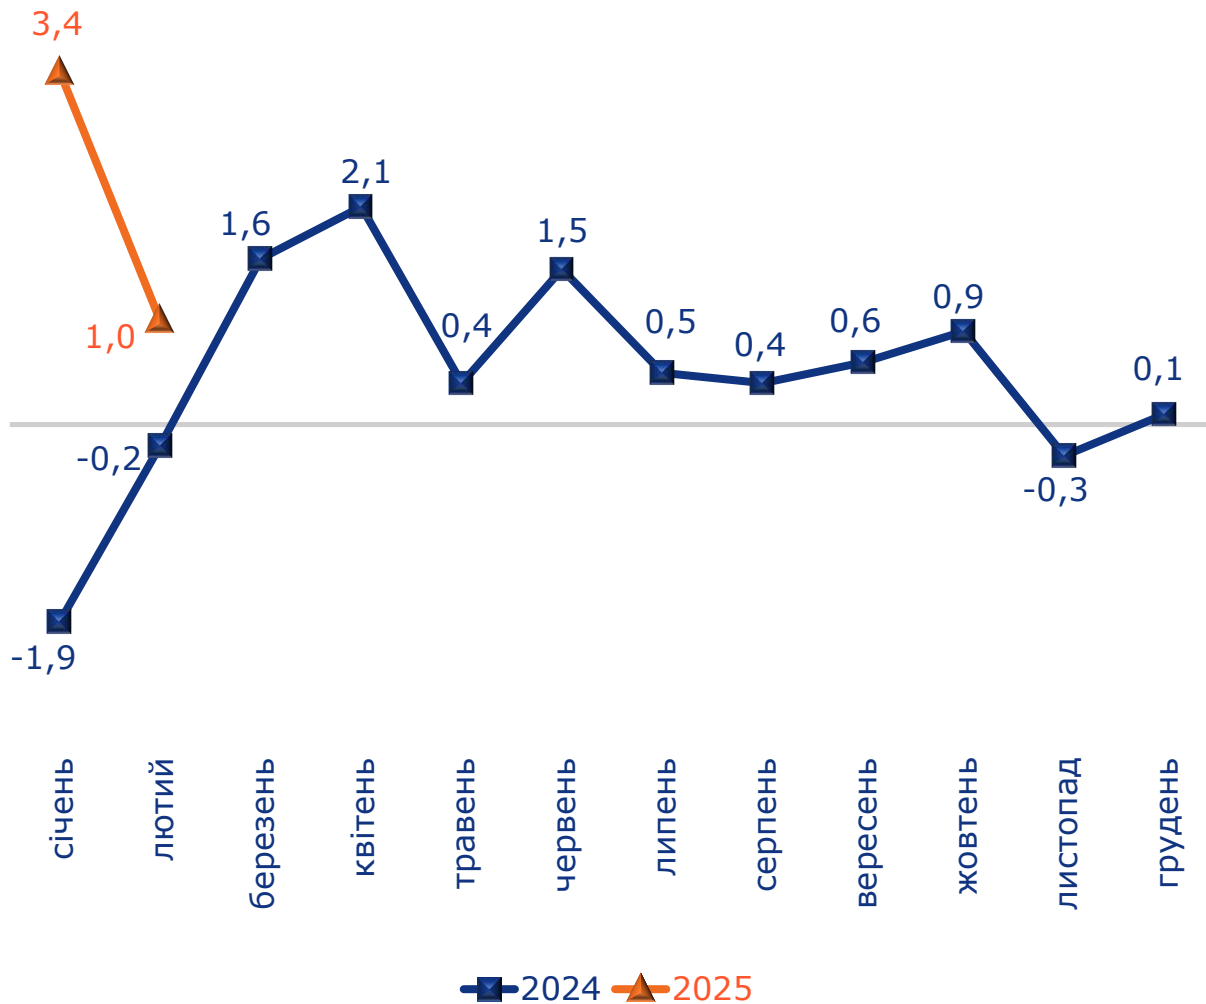

ДНІПРОПЕТРОВСЬКА ОБЛАСТЬ: ІНДЕКСИ СПОЖИВЧИХ ЦІН У ЛЮТОМУ 2025 РОКУ

Індекси споживчих цін у 2024–2025 роках
(у % до попереднього місяця)

Індекси споживчих цін у лютому 2024–2025 років
(у % до грудня попереднього року)

ДНІПРОПЕТРОВСЬКА ОБЛАСТЬ: ІНДЕКСИ СПОЖИВЧИХ ЦІН У ЛЮТОМУ 2025 РОКУ

2

Зміни споживчих цін на основні групи продуктів харчування у лютому 2024–2025 років (у % до грудня попереднього року)

Зміни споживчих цін на продукти харчування у 2024–2025 роках (у % до попереднього місяця)

Зміни споживчих цін на молоко у 2024–2025 роках (у % до попереднього місяця)

Зміни споживчих цін на яйця у 2024–2025 роках (у % до попереднього місяця)

ДНІПРОПЕТРОВСЬКА ОБЛАСТЬ: ІНДЕКСИ СПОЖИВЧИХ ЦІН У ЛЮТОМУ 2025 РОКУ

5

Зміни споживчих цін на транспорт у 2024–2025 роках (у % до попереднього місяця)

Зміни споживчих цін на паливо та мастила у 2024–2025 роках (у % до попереднього місяця)

ДНІПРОПЕТРОВСЬКА ОБЛАСТЬ: ІНДЕКСИ СПОЖИВЧИХ ЦІН У ЛЮТОМУ 2025 РОКУ