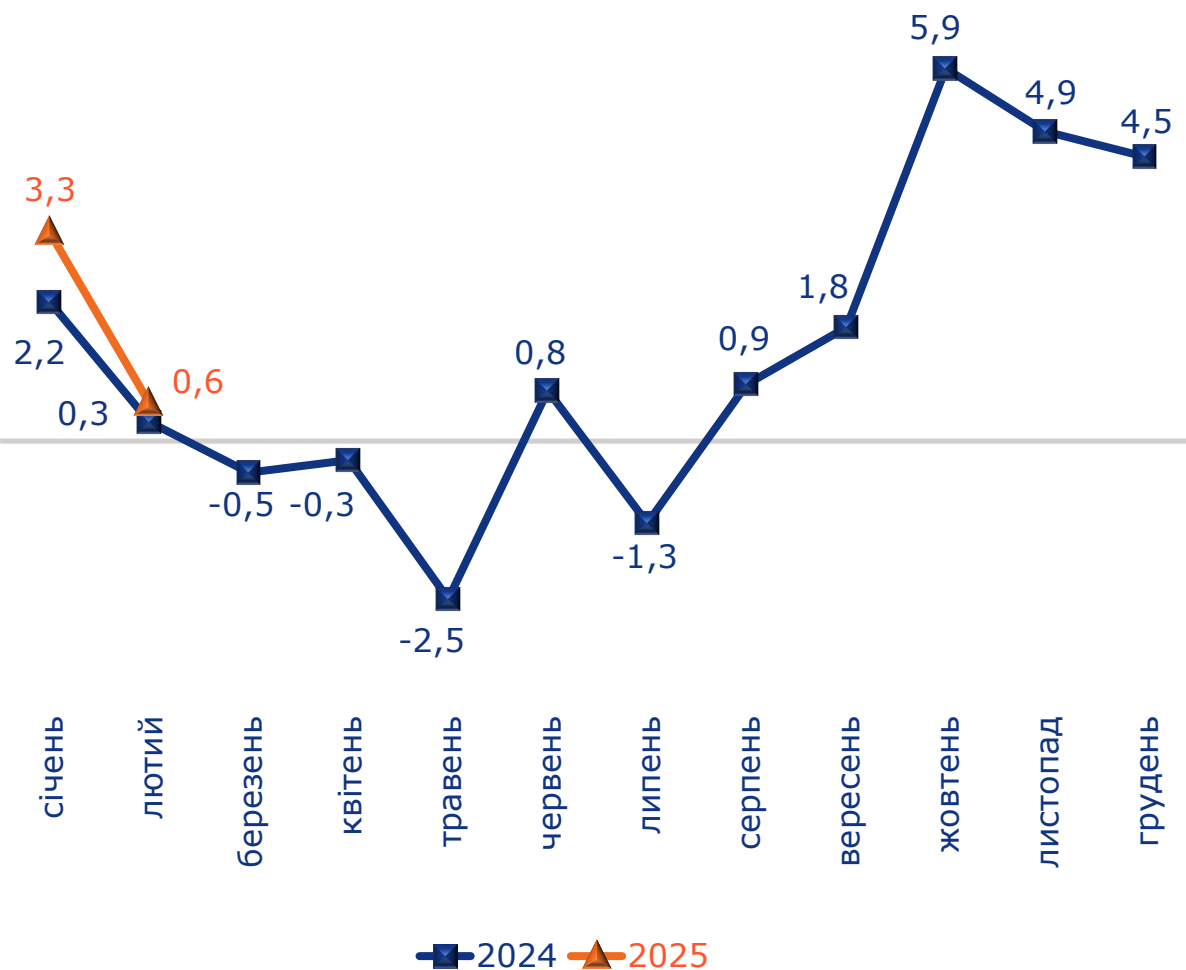

ДНІПРОПЕТРОВСЬКА ОБЛАСТЬ: ІНДЕКСИ СПОЖИВЧИХ ЦІН У ЛЮТОМУ 2025 РОКУ