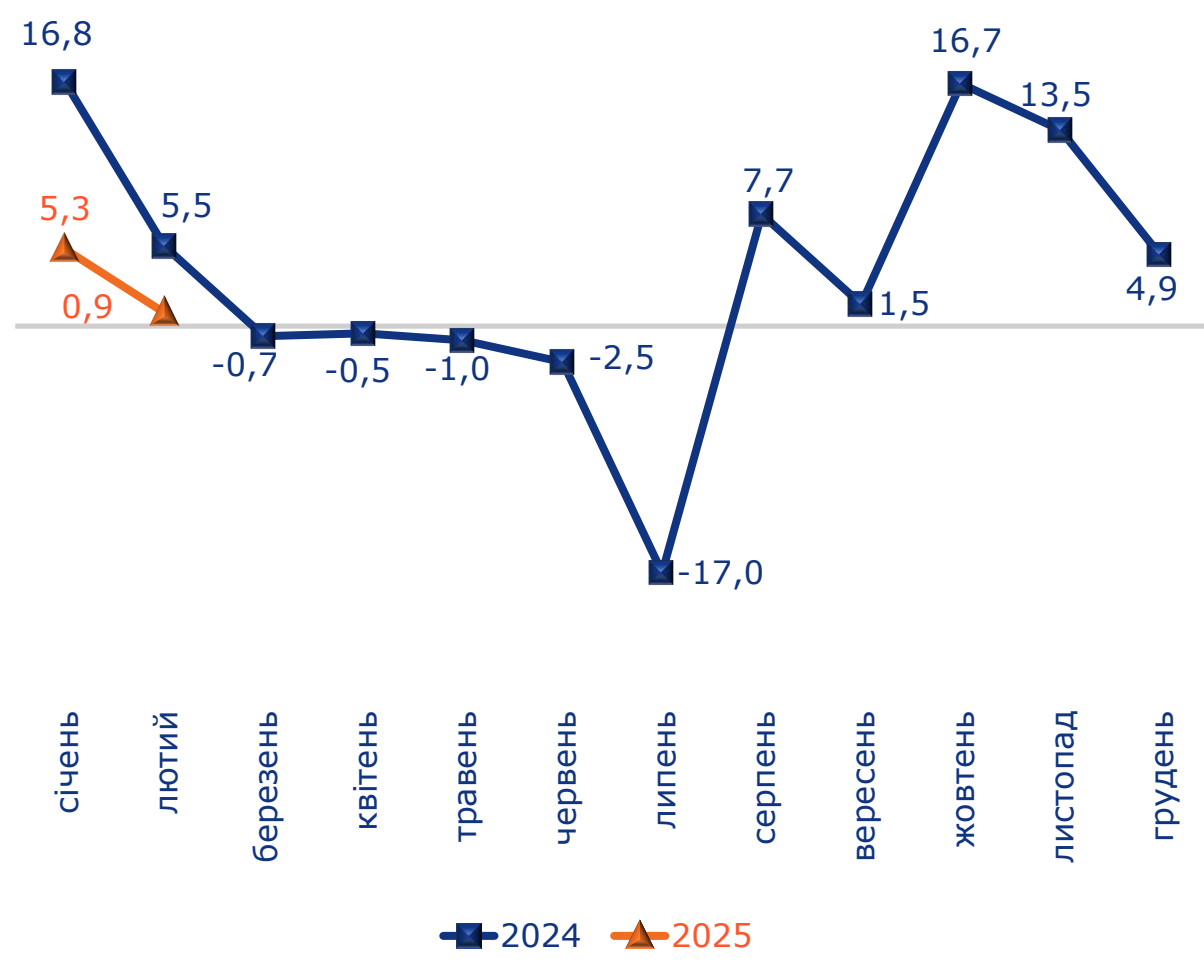

ДНІПРОПЕТРОВСЬКА ОБЛАСТЬ: ІНДЕКСИ СПОЖИВЧИХ ЦІН У ЛЮТОМУ 2025 РОКУ

Індекси споживчих цін у 2024–2025 роках
(у % до попереднього місяця)

Індекси споживчих цін у лютому 2024–2025 років
(у % до грудня попереднього року)

ДНІПРОПЕТРОВСЬКА ОБЛАСТЬ: ІНДЕКСИ СПОЖИВЧИХ ЦІН У ЛЮТОМУ 2025 РОКУ

2

Зміни споживчих цін на основні групи продуктів харчування у лютому 2024–2025 років (у % до грудня попереднього року)

Зміни споживчих цін на продукти харчування у 2024–2025 роках (у % до попереднього місяця)

**Зміни споживчих цін на м'ясо та м'ясопродукти
у 2024–2025 роках**
(у % до попереднього місяця)

**Зміни споживчих цін на овочі
у 2024–2025 роках**
(у % до попереднього місяця)

ДНІПРОПЕТРОВСЬКА ОБЛАСТЬ: ІНДЕКСИ СПОЖИВЧИХ ЦІН У ЛЮТОМУ 2025 РОКУ

5

Зміни споживчих цін на транспорт у 2024–2025 роках (у % до попереднього місяця)

Зміни споживчих цін на паливо та мастила у 2024–2025 роках (у % до попереднього місяця)

ДНІПРОПЕТРОВСЬКА ОБЛАСТЬ: ІНДЕКСИ СПОЖИВЧИХ ЦІН У ЛЮТОМУ 2025 РОКУ