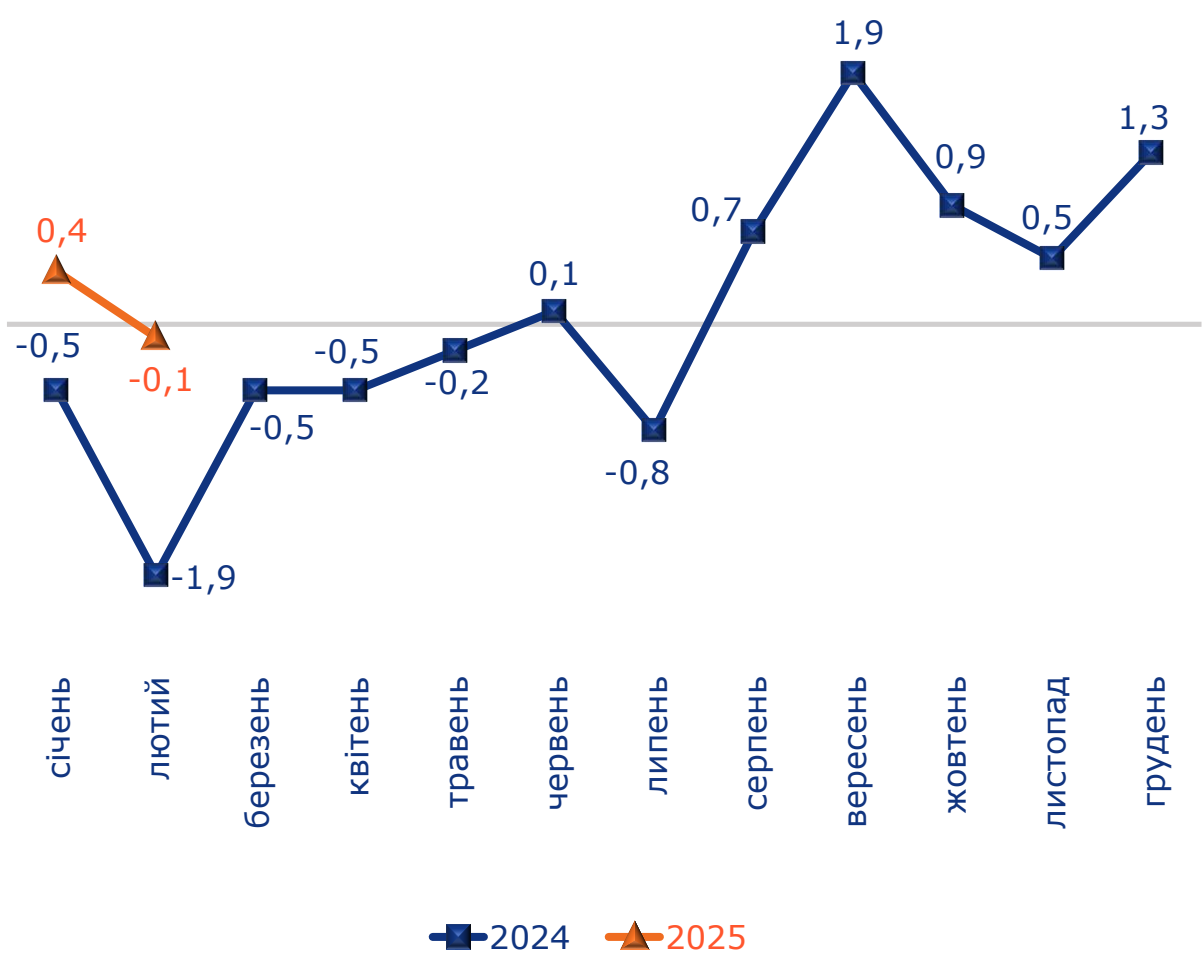

ДНІПРОПЕТРОВСЬКА ОБЛАСТЬ: ІНДЕКСИ СПОЖИВЧИХ ЦІН У ЛЮТОМУ 2025 РОКУ

Індекси споживчих цін у 2024–2025 роках
(у % до попереднього місяця)

Індекси споживчих цін у лютому 2024–2025 років
(у % до грудня попереднього року)

ДНІПРОПЕТРОВСЬКА ОБЛАСТЬ: ІНДЕКСИ СПОЖИВЧИХ ЦІН У ЛЮТОМУ 2025 РОКУ

2

Зміни споживчих цін на основні групи продуктів харчування у лютому 2024–2025 років (у % до грудня попереднього року)

Зміни споживчих цін на продукти харчування у 2024–2025 роках (у % до попереднього місяця)

**Зміни споживчих цін на м'ясо та м'ясопродукти
у 2024–2025 роках**
(у % до попереднього місяця)

**Зміни споживчих цін на овочі
у 2024–2025 роках**
(у % до попереднього місяця)

ДНІПРОПЕТРОВСЬКА ОБЛАСТЬ: ІНДЕКСИ СПОЖИВЧИХ ЦІН У ЛЮТОМУ 2025 РОКУ

5

Зміни споживчих цін на транспорт у 2024–2025 роках (у % до попереднього місяця)

Зміни споживчих цін на паливо та мастила у 2024–2025 роках (у % до попереднього місяця)

ДНІПРОПЕТРОВСЬКА ОБЛАСТЬ: ІНДЕКСИ СПОЖИВЧИХ ЦІН У ЛЮТОМУ 2025 РОКУ