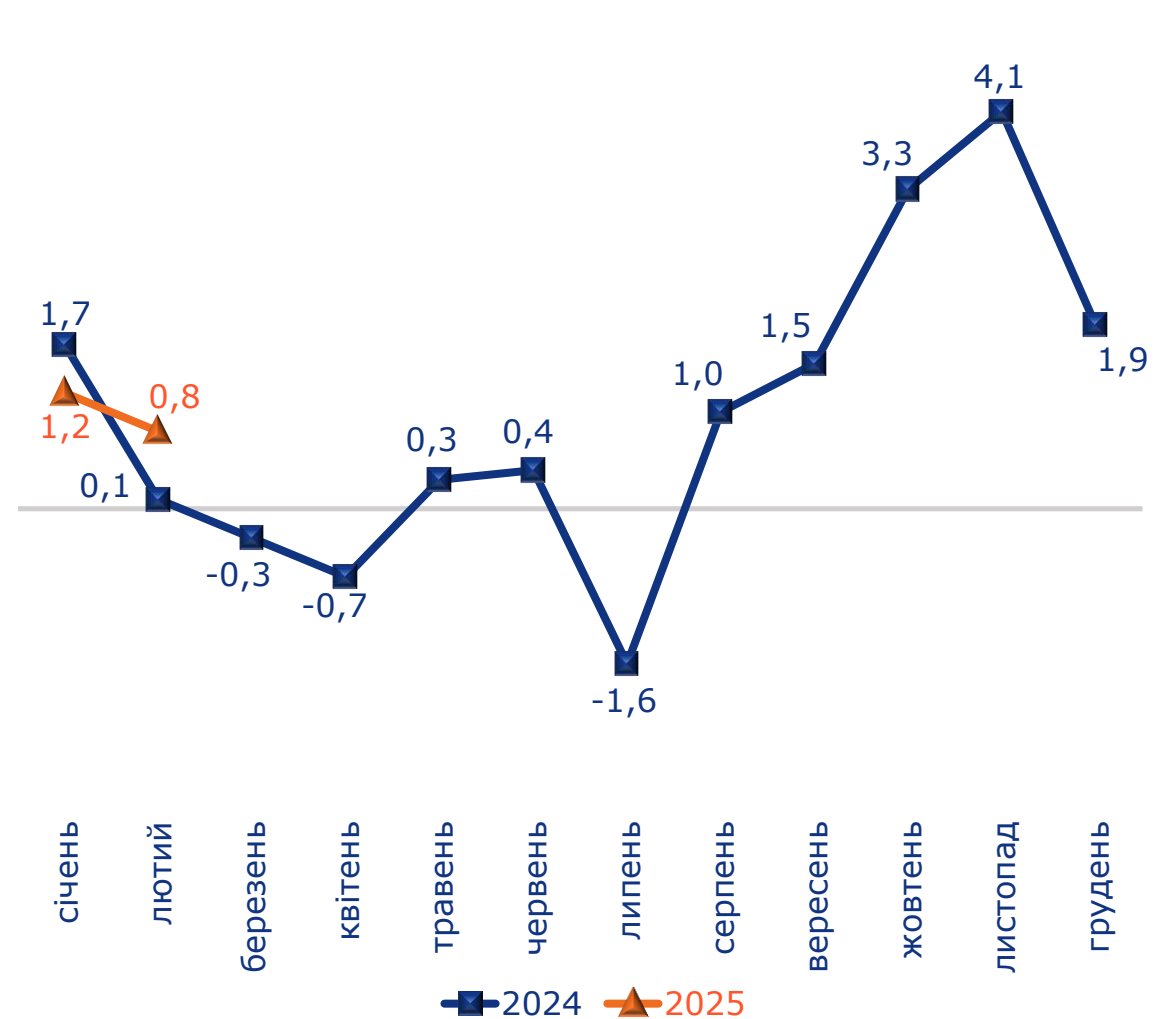

ДНІПРОПЕТРОВСЬКА ОБЛАСТЬ: ІНДЕКСИ СПОЖИВЧИХ ЦІН У ЛЮТОМУ 2025 РОКУ

Індекси споживчих цін у 2024–2025 роках
(у % до попереднього місяця)

Індекси споживчих цін у лютому 2024–2025 років
(у % до грудня попереднього року)

ДНІПРОПЕТРОВСЬКА ОБЛАСТЬ: ІНДЕКСИ СПОЖИВЧИХ ЦІН У ЛЮТОМУ 2025 РОКУ

2

Зміни споживчих цін на основні групи продуктів харчування у лютому 2024–2025 років (у % до грудня попереднього року)

Зміни споживчих цін на продукти харчування у 2024–2025 роках (у % до попереднього місяця)

**Зміни споживчих цін на м'ясо та м'ясопродукти
у 2024–2025 роках**
(у % до попереднього місяця)

**Зміни споживчих цін на овочі
у 2024–2025 роках**
(у % до попереднього місяця)

ДНІПРОПЕТРОВСЬКА ОБЛАСТЬ: ІНДЕКСИ СПОЖИВЧИХ ЦІН У ЛЮТОМУ 2025 РОКУ

5

Зміни споживчих цін на транспорт у 2024–2025 роках (у % до попереднього місяця)

Зміни споживчих цін на паливо та мастила у 2024–2025 роках (у % до попереднього місяця)

ДНІПРОПЕТРОВСЬКА ОБЛАСТЬ: ІНДЕКСИ СПОЖИВЧИХ ЦІН У ЛЮТОМУ 2025 РОКУ