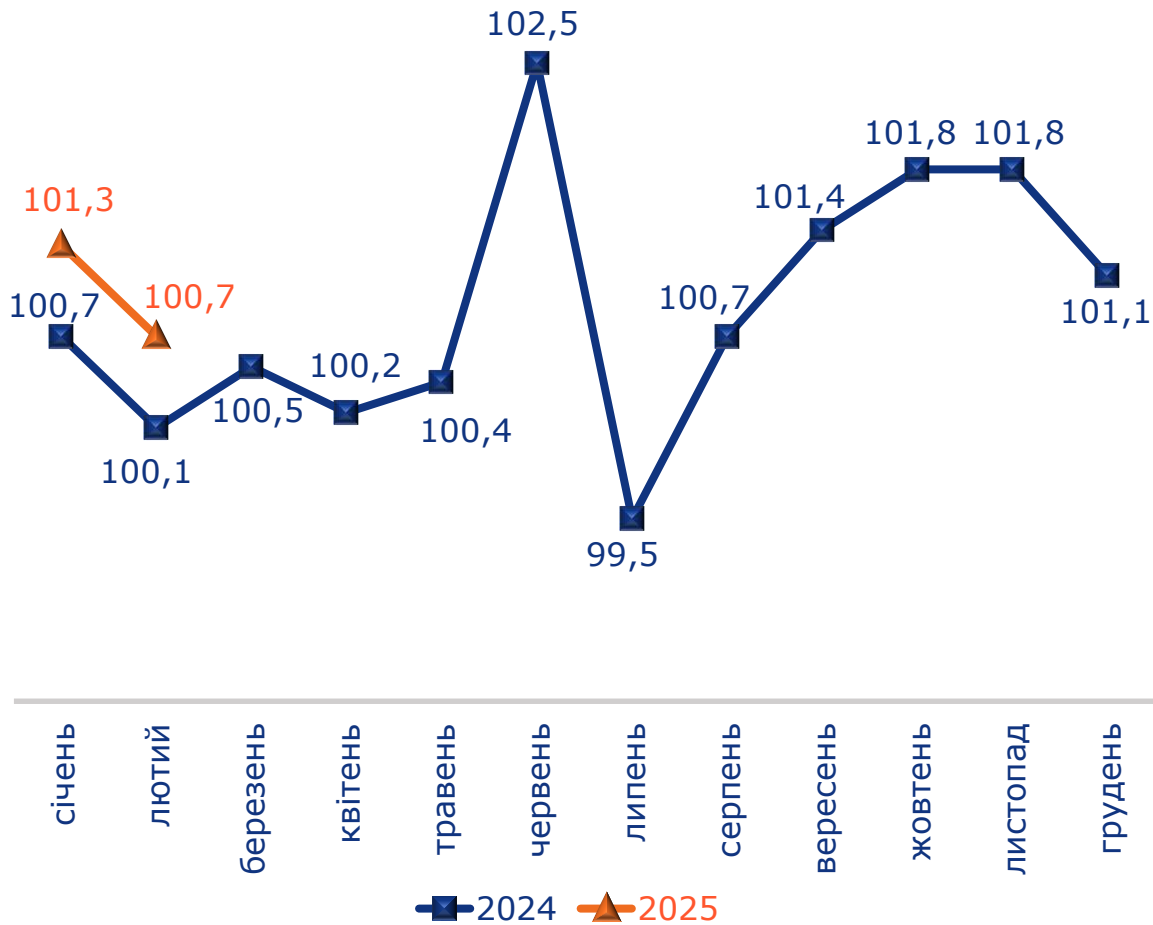

ДНІПРОПЕТРОВСЬКА ОБЛАСТЬ: ІНДЕКСИ СПОЖИВЧИХ ЦІН У ЛЮТОМУ 2025 РОКУ

Індекси споживчих цін у 2024–2025 роках
(у % до попереднього місяця)

Індекси споживчих цін у лютому 2024–2025 років
(у % до грудня попереднього року)

ДНІПРОПЕТРОВСЬКА ОБЛАСТЬ: ІНДЕКСИ СПОЖИВЧИХ ЦІН У ЛЮТОМУ 2025 РОКУ

2

Зміни споживчих цін на основні групи продуктів харчування у лютому 2024–2025 років (у % до грудня попереднього року)

Зміни споживчих цін на продукти харчування у 2024–2025 роках (у % до попереднього місяця)

Зміни споживчих цін на молоко у 2024–2025 роках (у % до попереднього місяця)

Зміни споживчих цін на яйця у 2024–2025 роках (у % до попереднього місяця)

ДНІПРОПЕТРОВСЬКА ОБЛАСТЬ: ІНДЕКСИ СПОЖИВЧИХ ЦІН У ЛЮТОМУ 2025 РОКУ

5

Зміни споживчих цін на транспорт у 2024–2025 роках (у % до попереднього місяця)

Зміни споживчих цін на паливо та мастила у 2024–2025 роках (у % до попереднього місяця)

ДНІПРОПЕТРОВСЬКА ОБЛАСТЬ: ІНДЕКСИ СПОЖИВЧИХ ЦІН У ЛЮТОМУ 2025 РОКУ