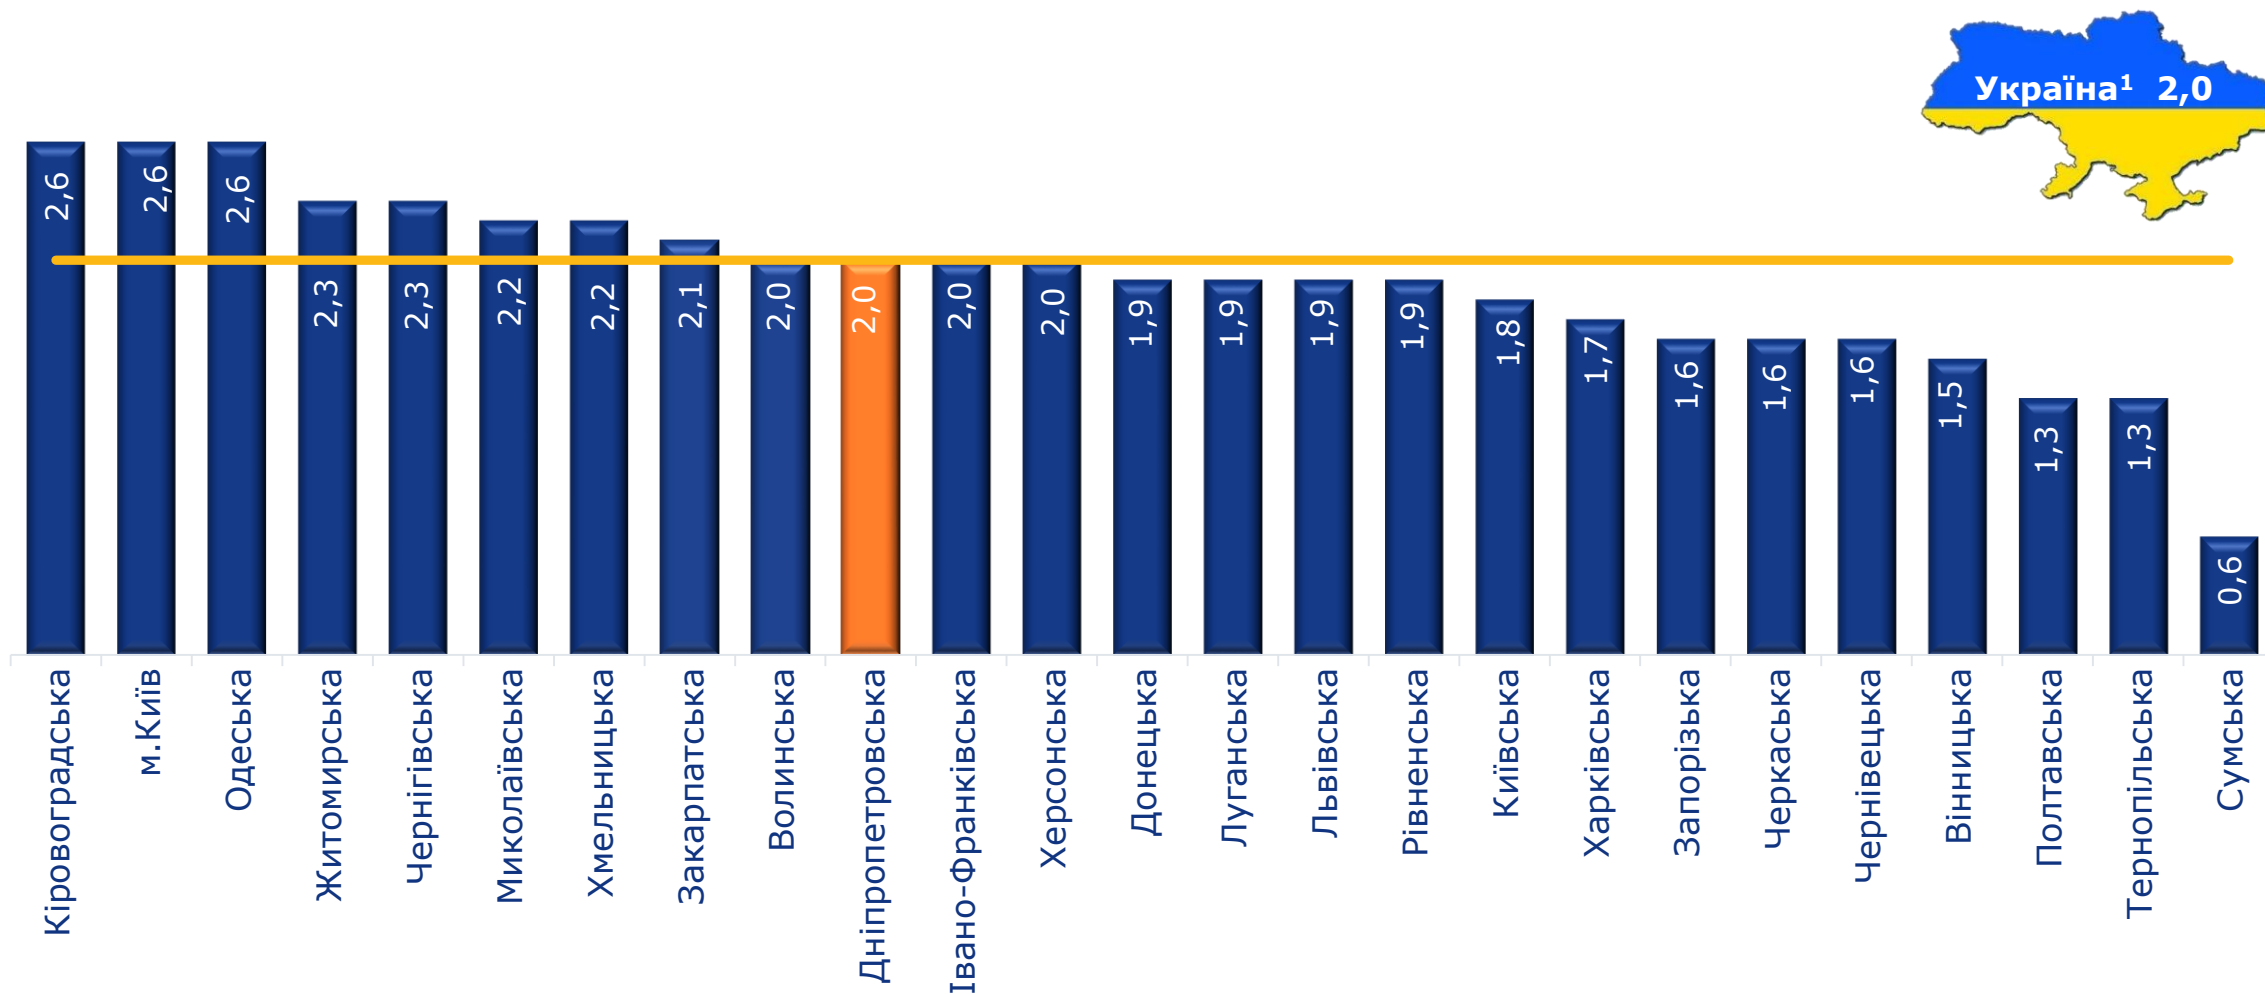

5

Зміни споживчих цін на транспорт у 2024–2025 роках (у % до попереднього місяця)

Зміни споживчих цін на паливо та мастила у 2024–2025 роках (у % до попереднього місяця)

ДНІПРОПЕТРОВСЬКА ОБЛАСТЬ: ІНДЕКСИ СПОЖИВЧИХ ЦІН У ЛЮТОМУ 2025 РОКУ

Зміни споживчих цін за регіонами країни у лютому 2025 року
(у % до грудня попереднього року)

¹ Без урахування тимчасово окупованих російською федерацією територій та частини територій, на яких ведуться (велися) бойові дії.