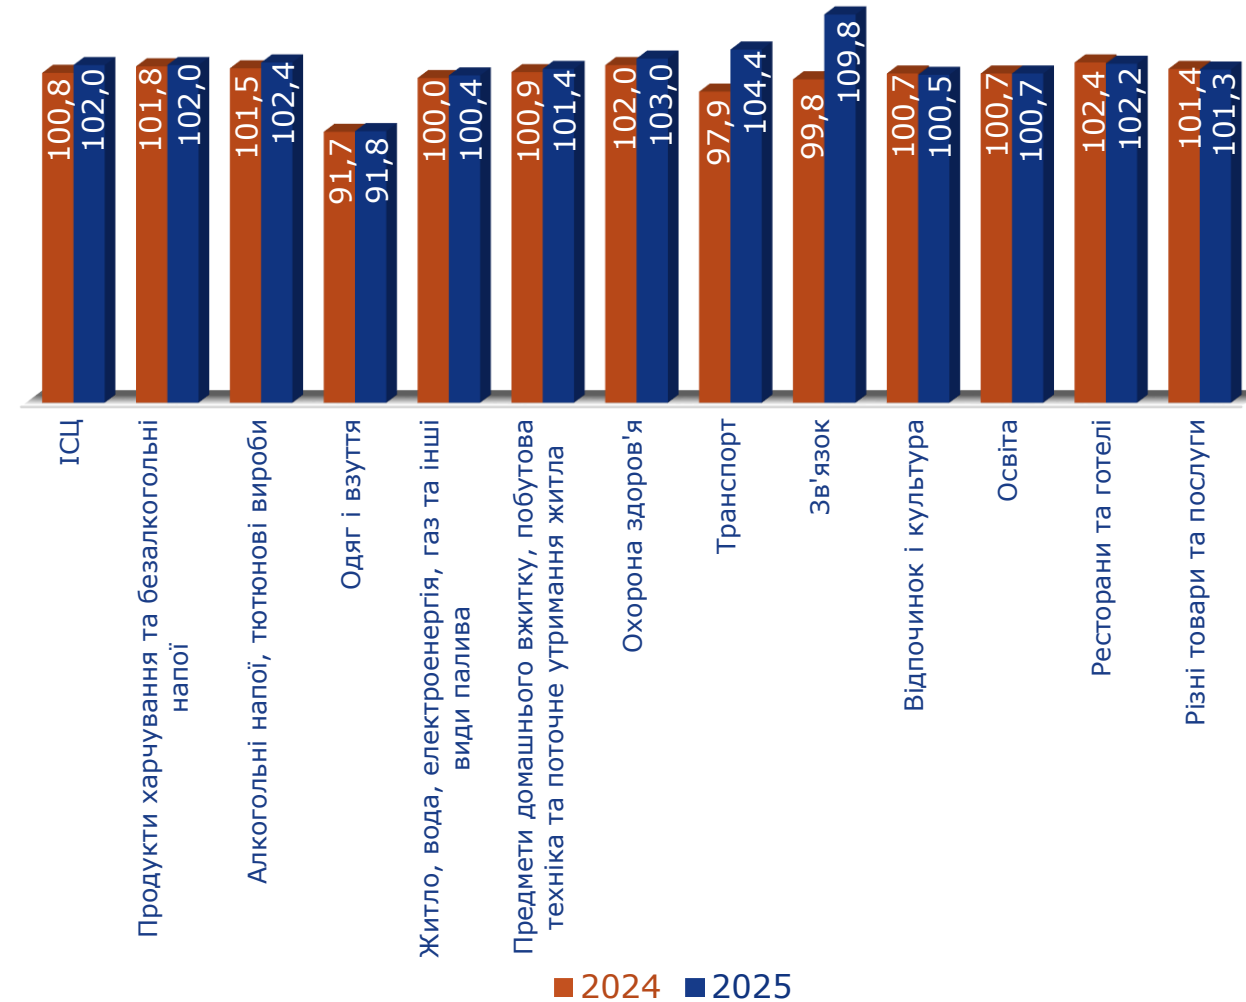

ДНІПРОПЕТРОВСЬКА ОБЛАСТЬ: ІНДЕКСИ СПОЖИВЧИХ ЦІН У ЛЮТОМУ 2025 РОКУ

Індекси споживчих цін у 2024–2025 роках
(у % до попереднього місяця)

Індекси споживчих цін у лютому 2024–2025 років
(у % до грудня попереднього року)

ДНІПРОПЕТРОВСЬКА ОБЛАСТЬ: ІНДЕКСИ СПОЖИВЧИХ ЦІН У ЛЮТОМУ 2025 РОКУ

2

Зміни споживчих цін на основні групи продуктів харчування у лютому 2024–2025 років (у % до грудня попереднього року)

Зміни споживчих цін на продукти харчування у 2024–2025 роках (у % до попереднього місяця)

**Зміни споживчих цін на м'ясо та м'ясопродукти
у 2024–2025 роках**
(у % до попереднього місяця)

**Зміни споживчих цін на овочі
у 2024–2025 роках**
(у % до попереднього місяця)

ДНІПРОПЕТРОВСЬКА ОБЛАСТЬ: ІНДЕКСИ СПОЖИВЧИХ ЦІН У ЛЮТОМУ 2025 РОКУ