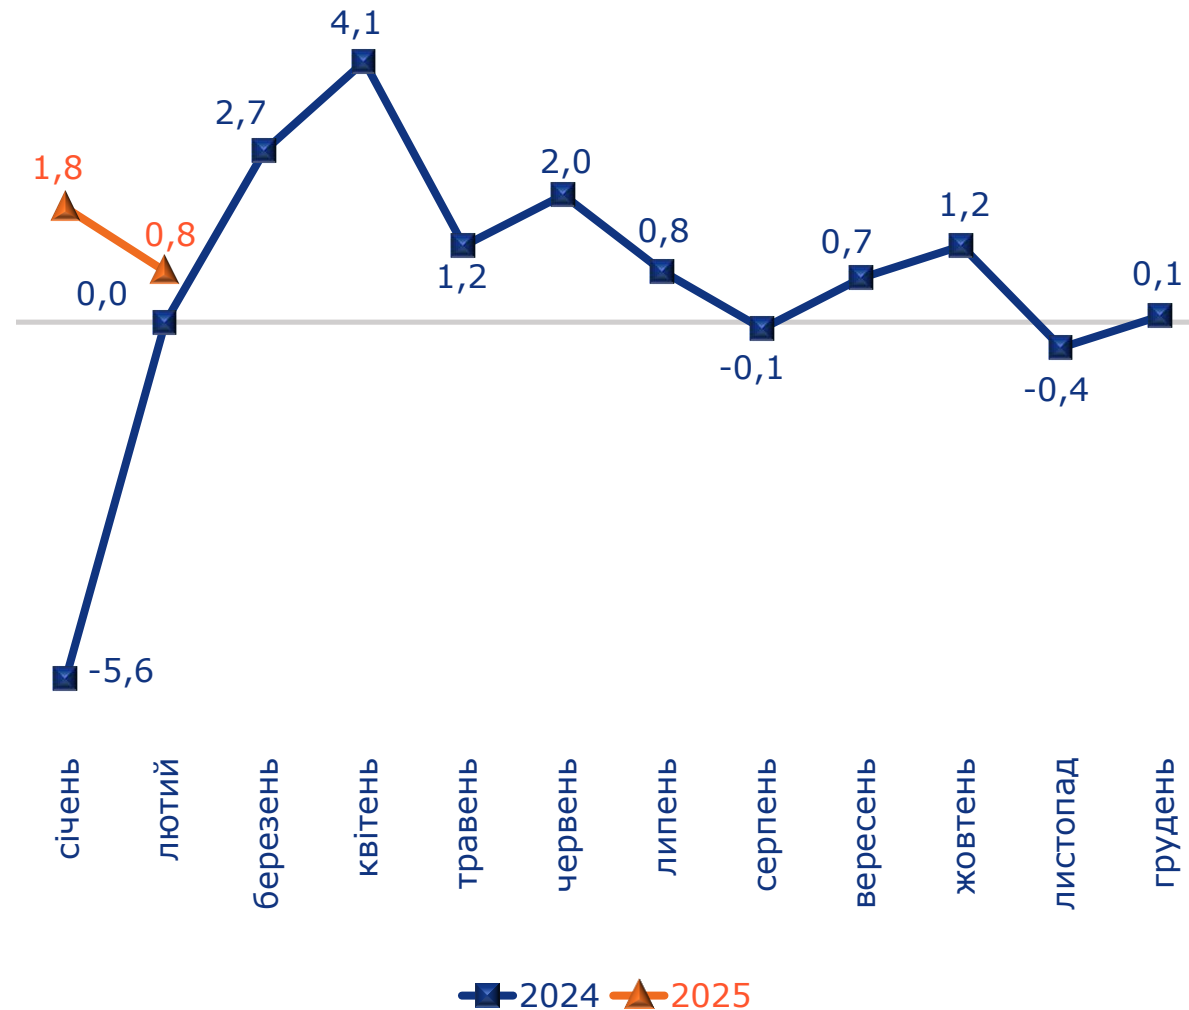

ДНІПРОПЕТРОВСЬКА ОБЛАСТЬ: ІНДЕКСИ СПОЖИВЧИХ ЦІН У ЛЮТОМУ 2025 РОКУ

Індекси споживчих цін у 2024–2025 роках
(у % до попереднього місяця)

Індекси споживчих цін у лютому 2024–2025 років
(у % до грудня попереднього року)

ДНІПРОПЕТРОВСЬКА ОБЛАСТЬ: ІНДЕКСИ СПОЖИВЧИХ ЦІН У ЛЮТОМУ 2025 РОКУ

2

Зміни споживчих цін на основні групи продуктів харчування у лютому 2024–2025 років (у % до грудня попереднього року)

Зміни споживчих цін на продукти харчування у 2024–2025 роках (у % до попереднього місяця)

Зміни споживчих цін на молоко у 2024–2025 роках (у % до попереднього місяця)

Зміни споживчих цін на яйця у 2024–2025 роках (у % до попереднього місяця)

ДНІПРОПЕТРОВСЬКА ОБЛАСТЬ: ІНДЕКСИ СПОЖИВЧИХ ЦІН У ЛЮТОМУ 2025 РОКУ

5

Зміни споживчих цін на транспорт у 2024–2025 роках (у % до попереднього місяця)

Зміни споживчих цін на паливо та мастила у 2024–2025 роках (у % до попереднього місяця)

ДНІПРОПЕТРОВСЬКА ОБЛАСТЬ: ІНДЕКСИ СПОЖИВЧИХ ЦІН У ЛЮТОМУ 2025 РОКУ